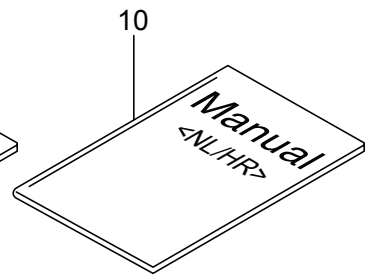

5. ZUBEHÖR

5. MC4321BK Zubehör

ET-Nummern

Pos.	Artikel Nummer	Beschreibung	Anzahl	Anmerkung
1	77-210418	Kombiwerkzeug Kreuz	1	13x19x(+)
2	77-219431	Innensechskantschlüssel	1	3mm
3	77-219432	Innensechskantschlüssel	1	4mm
4	77-219433	Innensechskantschlüssel	1	5mm
5	77-211337	Fettpresse	1	
6	77-220548	Kabelband	3	
7	77-237661	Bedienungsanleitung	1	GB/IT/FR
8	77-237662	Bedienungsanleitung	1	ES/PT/DE
9	77-237663	Bedienungsanleitung	1	GR/PL/RO
10	77-238195	Bedienungsanleitung	1	NL/HR
11	77-524031	Ersatzteilliste	1	MC4321BK
12	77-54756	Doppelmaulschlüssel	1	10x13