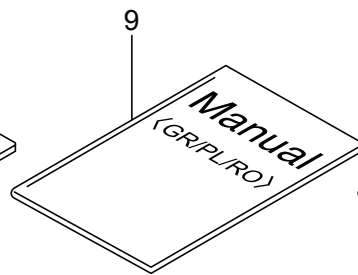

5. ZUBEHÖR

5. MC4321BK Zubehör

ET-Nummern

Pos.	Artikel Nummer	Beschreibung	Anzahl	Anmerkung
1	77-210418	Kombiwerkzeug Kreuz	1	13x19x(+)
2	77-219431	Innensechskantschlüssel	1	3mm
3	77-219432	Innensechskantschlüssel	1	4mm
4	77-219433	Innensechskantschlüssel	1	5mm
5	77-211337	Fettpresse	1	
6	77-220548	Kabelband	3	
7	77-237661	Bedienungsanleitung	1	GB/IT/FR
8	77-237662	Bedienungsanleitung	1	ES/PT/DE
9	77-237663	Bedienungsanleitung	1	GR/PL/RO
10	77-238195	Bedienungsanleitung	1	NL/HR
11	77-524031	Ersatzteilliste	1	MC4321BK
12	77-54756	Doppelmaulschlüssel	1	10x13