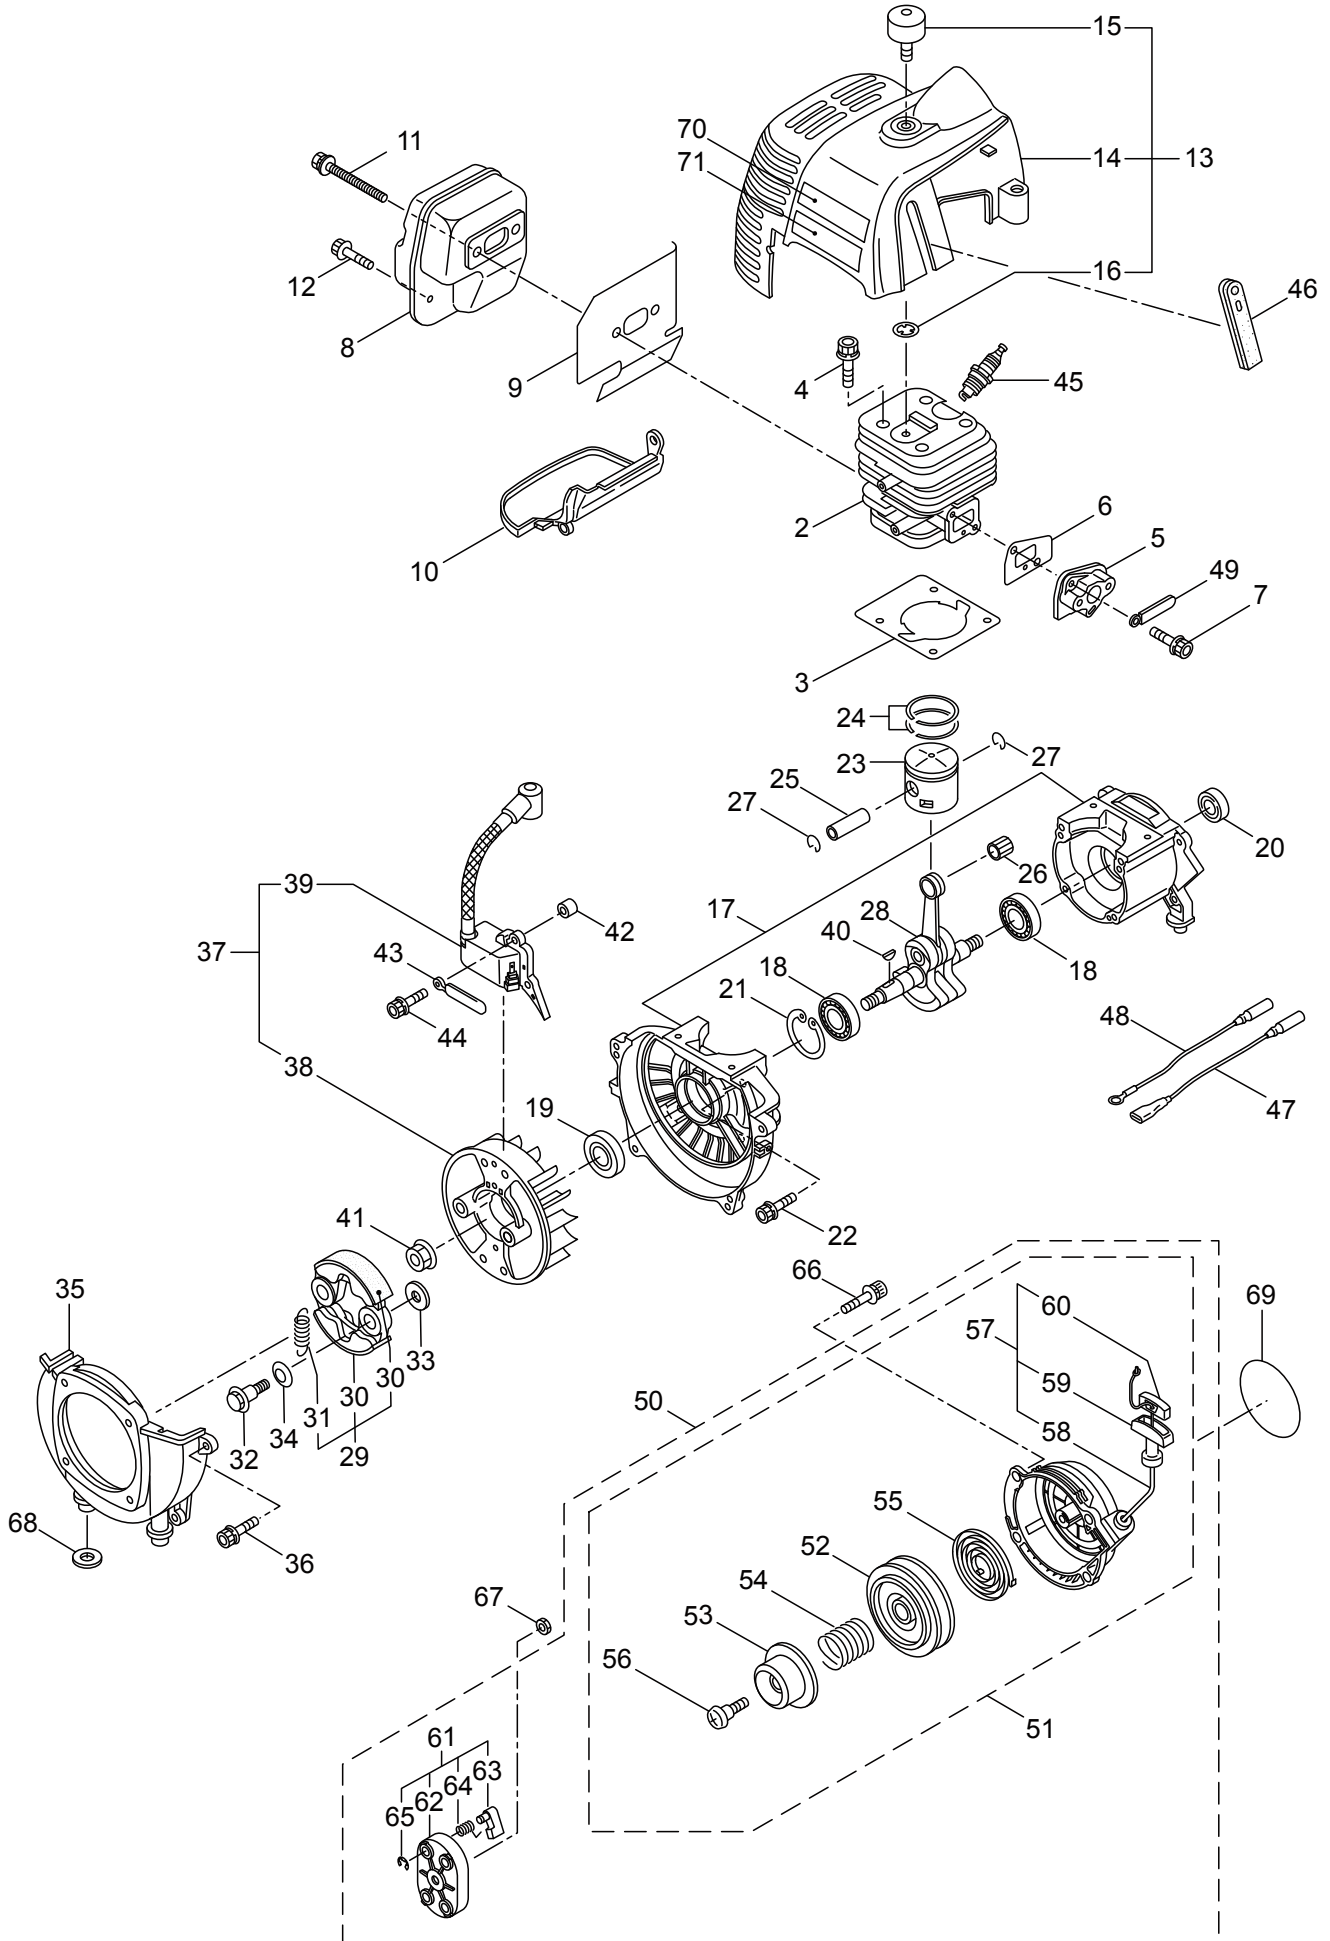

3. MOTOR

3. MC4321BK Motor

ET-Nummern

Pos.	Artikel Nummer	Beschreibung	Anzahl	Anmerkung
44	77-261256	Innensechskantschraube	2	M4x25
45	77-262483	Zündkerze	1	NGK BPMR6Y
46	77-286988	Durchführung	1	
47	77-288416	Kurzschlusskabel	1	
48	77-282087	Massekabel	1	
49	77-264588	Klammer	1	
50	77-285809	Handstarter Kpl.	1	inkl. 51-65
51	77-285810	Handstarter Kpl.	1	inkl. 52-60
52	77-286291	Seilscheibe	1	
53	77-286292	Nockenplatte	1	
54	77-286293	Dämpfungsfeder	1	
55	77-280995	Starterfeder	1	
56	77-286295	Schraube	1	
57	77-286296	Starterseil Kpl.	1	inkl. 58-60
58	77-286297	Starterseil	1	3.8x1000
59	77-262633	Startergriff	1	
60	77-262981	Deckel	1	
61	77-285679	Startermitnehmer Kpl.	1	inkl. 62-65
62	77-285680	Startermitnehmer	1	
63	77-285681	Klinke	2	
64	77-285682	Rückzugsfeder	2	
65	77-262638	E-Typ Sicherungsring	2	
66	77-268940	Schraube	4	M5x18
67	77-285736	Mutter	1	M8
68	77-285735	Dichtung	4	
69	77-287142	Aufkleber	1	REVERSE2/CE420
70	77-265694	Aufkleber	1	
71	77-262714	Aufkleber	1	MARUYAMA
72	77-267561	Aufkleber	1