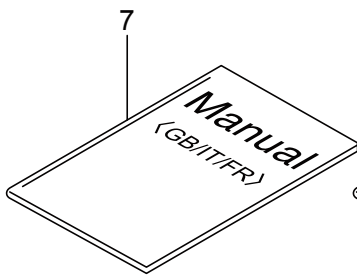

5. ZUBEHÖR

5. MC4321BK Zubehör

ET-Nummern

Pos.	Artikel Nummer	Beschreibung	Anzahl	Anmerkung
1	77-210418	Kombiwerkzeug Kreuz	1	13x19x(+)
2	77-219431	Innensechskantschlüssel	1	3mm
3	77-219432	Innensechskantschlüssel	1	4mm
4	77-219433	Innensechskantschlüssel	1	5mm
5	77-211337	Fettpresse	1	
6	77-220548	Kabelband	3	
7	77-237661	Bedienungsanleitung	1	GB/IT/FR
8	77-237662	Bedienungsanleitung	1	ES/PT/DE
9	77-237663	Bedienungsanleitung	1	GR/PL/RO
10	77-238195	Bedienungsanleitung	1	NL/HR
11	77-524031	Ersatzteilliste	1	MC4321BK
12	77-54756	Doppelmaulschlüssel	1	10x13