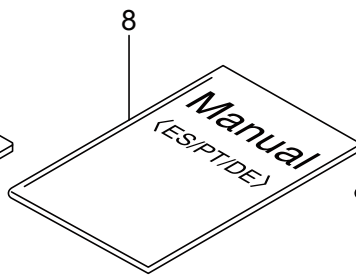

5. ZUBEHÖR

5. MC4321BK Zubehör

ET-Nummern

Pos.	Artikel Nummer	Beschreibung	Anzahl	Anmerkung
1	77-210418	Kombiwerkzeug Kreuz	1	13x19x(+)
2	77-219431	Innensechskantschlüssel	1	3mm
3	77-219432	Innensechskantschlüssel	1	4mm
4	77-219433	Innensechskantschlüssel	1	5mm
5	77-211337	Fettpresse	1	
6	77-220548	Kabelband	3	
7	77-237661	Bedienungsanleitung	1	GB/IT/FR
8	77-237662	Bedienungsanleitung	1	ES/PT/DE
9	77-237663	Bedienungsanleitung	1	GR/PL/RO
10	77-238195	Bedienungsanleitung	1	NL/HR
11	77-524031	Ersatzteilliste	1	MC4321BK
12	77-54756	Doppelmaulschlüssel	1	10x13