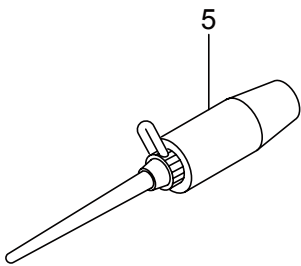

5. ZUBEHÖR

5. MC4321BK Zubehör

ET-Nummern

Pos.	Artikel Nummer	Beschreibung	Anzahl	Anmerkung
1	77-210418	Kombiwerkzeug Kreuz	1	13x19x(+)
2	77-219431	Innensechskantschlüssel	1	3mm
3	77-219432	Innensechskantschlüssel	1	4mm
4	77-219433	Innensechskantschlüssel	1	5mm
5	77-211337	Fettpresse	1	
6	77-220548	Kabelband	3	
7	77-237661	Bedienungsanleitung	1	GB/IT/FR
8	77-237662	Bedienungsanleitung	1	ES/PT/DE
9	77-237663	Bedienungsanleitung	1	GR/PL/RO
10	77-238195	Bedienungsanleitung	1	NL/HR
11	77-524031	Ersatzteilliste	1	MC4321BK
12	77-54756	Doppelmaulschlüssel	1	10x13