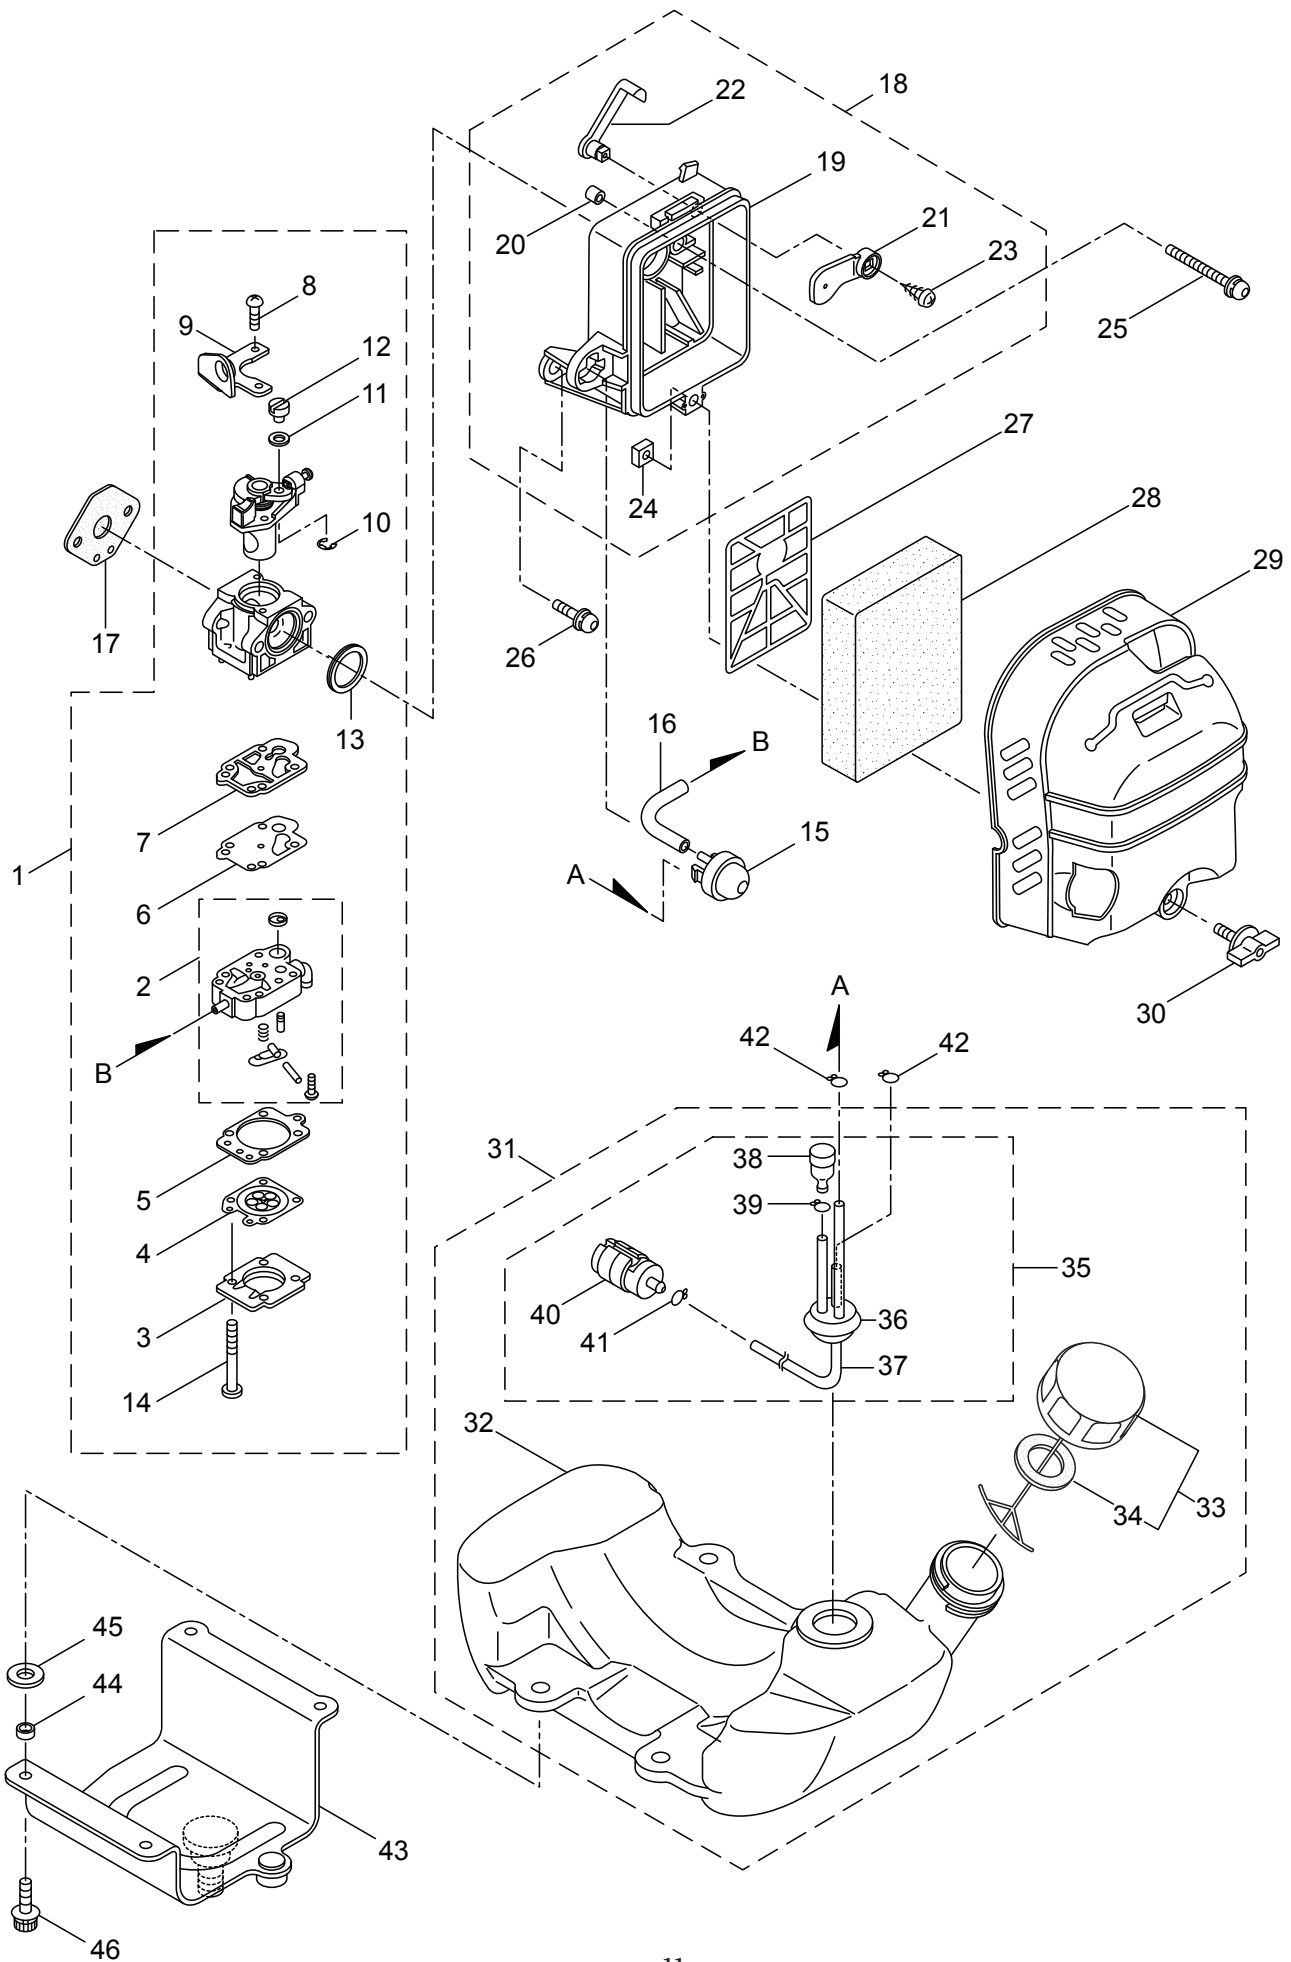

4. VERGASER & KRAFTSTOFFTANK

4. MC4321BK

Vergaser, Kraftstofftank

ET-Nummern

Pos.	Artikel Nummer	Beschreibung	Anzahl	Anmerkung
1	77-288364	Vergaser	1	inkl. 2-14 New Gasket required
2	77-283124	Pumpgehäuse	1	
3	77-263726	Abdeckplatte	1	
4	77-283905	Pumpmembrane	1	
5	77-263727	Dichtung	1	
6	77-262994	Membranpumpe	1	
7	77-282576	Dichtung	1	
8	77-261875	Schraube	2	
9	77-264677	Halter	1	
10	77-261876	E-Typ Sicherungsring	1	
11	77-264678	Scheibe	1	
12	77-261658	Drehgelenk	1	
13	77-261657	Dichtung	1	
14	77-263737	Schraube	4	
15	77-282299	Primerpumpe	1	
16	77-282512	Kraftstoffschlauch	1	
17	77-282301	Dichtung	1	
18	77-282302	Luftfiltergehäuse Kpl.	1	inkl. 19-24
19	77-282303	Luftfiltergehäuse	1	
20	77-282484	Hülse	3	
21	77-282304	Choke	1	
22	77-282305	Hebel	1	
23	77-269032	Schraube	1	
24	77-269423	Mutter	1	
25	77-261814	Innensechskantschraube	2	M5x50
26	77-264807	Innensechskantschraube	1	M5x16
27	77-282481	Platte	1	
28	77-282306	Luftfiltereinsatz	1	
29	77-285814	Luftfilterabdeckung	1	
30	77-281438	Flügelschraube	1	
31	77-286893	Kraftstofftank Kpl.	1	inkl. 32-41
32	77-286067	Kraftstofftank	1	
33	77-275306	Kraftstofftankdeckel Kpl.	1	inkl. 34
34	77-274875	Dichtung	1	
35	77-286794	Kraftstoffschlaucheinheit Kpl.	1	inkl. 36-41
36	77-268065	Durchführung	1	
37	77-262649	Kraftstoffschlauch	1	
38	77-261590	Entlüftung	1	
39	77-261117	Klammer	1	
40	77-267328	Kraftstofffilter Kpl.	1	
41	77-261117	Klammer	1	
42	77-261117	Klammer	2