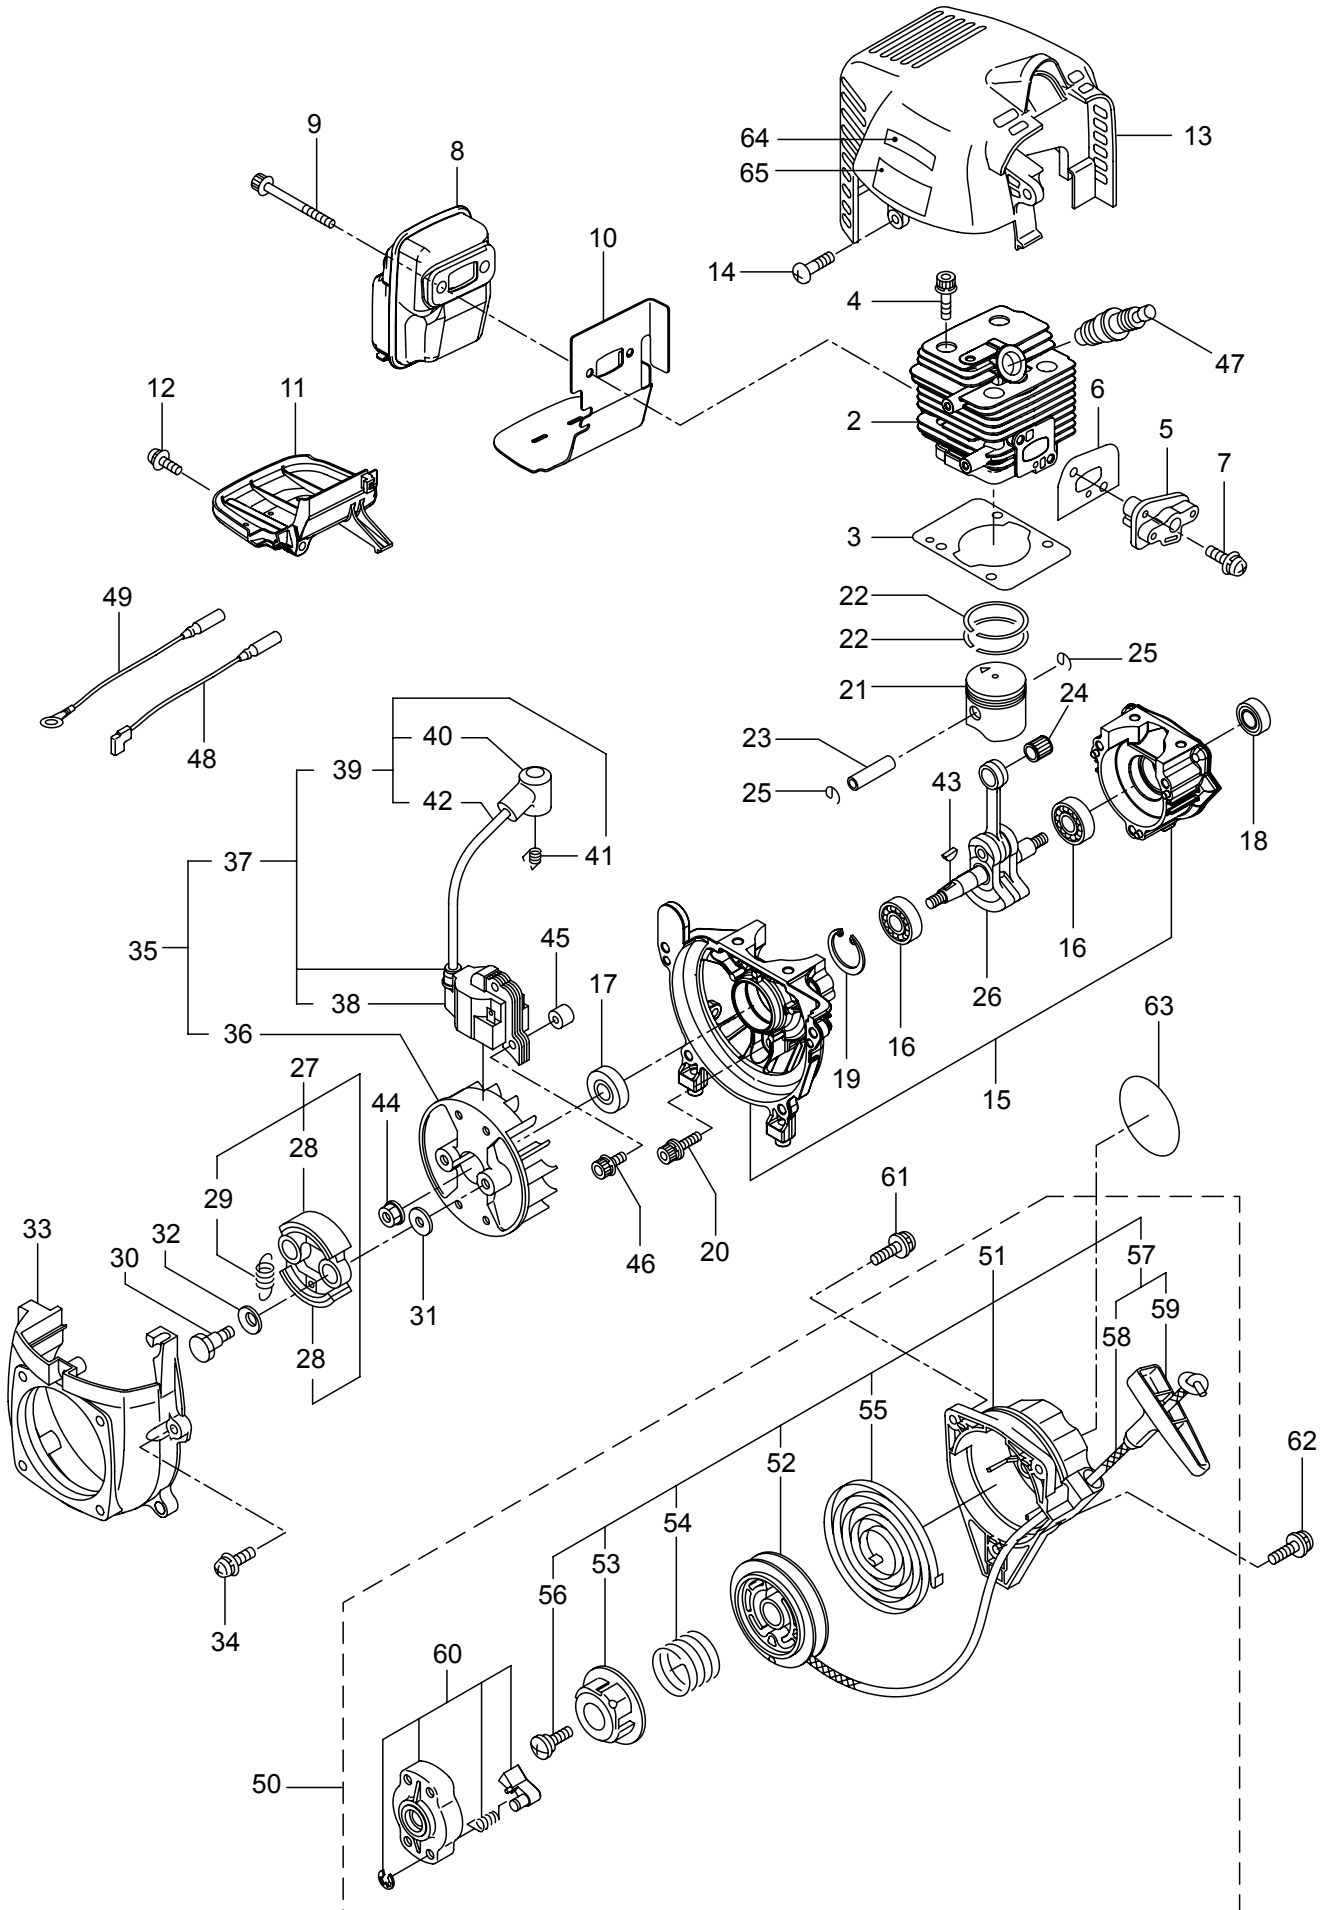

2. MOTOR FORTSETZUNG

2. MC2630RS MOTOR

ET-Nummern

Pos.	Artikel Nummer	Beschreibung	Anzahl	Anmerkung
2-45	77-280381	Abstandhalter	2	
2-46	77-261256	Verschlussschraube	2	M4x25
2-47	77-288264	Zündkerze	1	BPMR8Y
2-48	77-267492	Kurzschlusskabel	1	130L
2-49	77-282880	Massekabel	1	
2-50	77-282404	Handstarter Kpl.	1	inkl.51-60
2-51	77-282405	Handstarter Kpl.	1	inkl.52-59
2-52	77-283411	Seilscheibe	1	
2-53	77-283412	Nockenplatte	1	
2-54	77-280930	Feder	1	
2-55	77-280931	Starterfeder	1	
2-56	77-267213	Schraube	1	
2-57	77-280932	Starterseil Kpl.	1	inkl.58,59
2-58	77-280933	Starterseil	1	
2-59	77-267219	Startergriff	1	
2-60	77-280934	Startermitnehmer Kpl.	1	
2-61	77-280489	Schraube	2	M4x20
2-62	77-269833	Schraube	1	M4x16
2-63	77-276330	Aufkleber	1	
2-64	77-284587	Aufkleber	1	
2-65	77-286122	Aufkleber	1	MARUYAMA