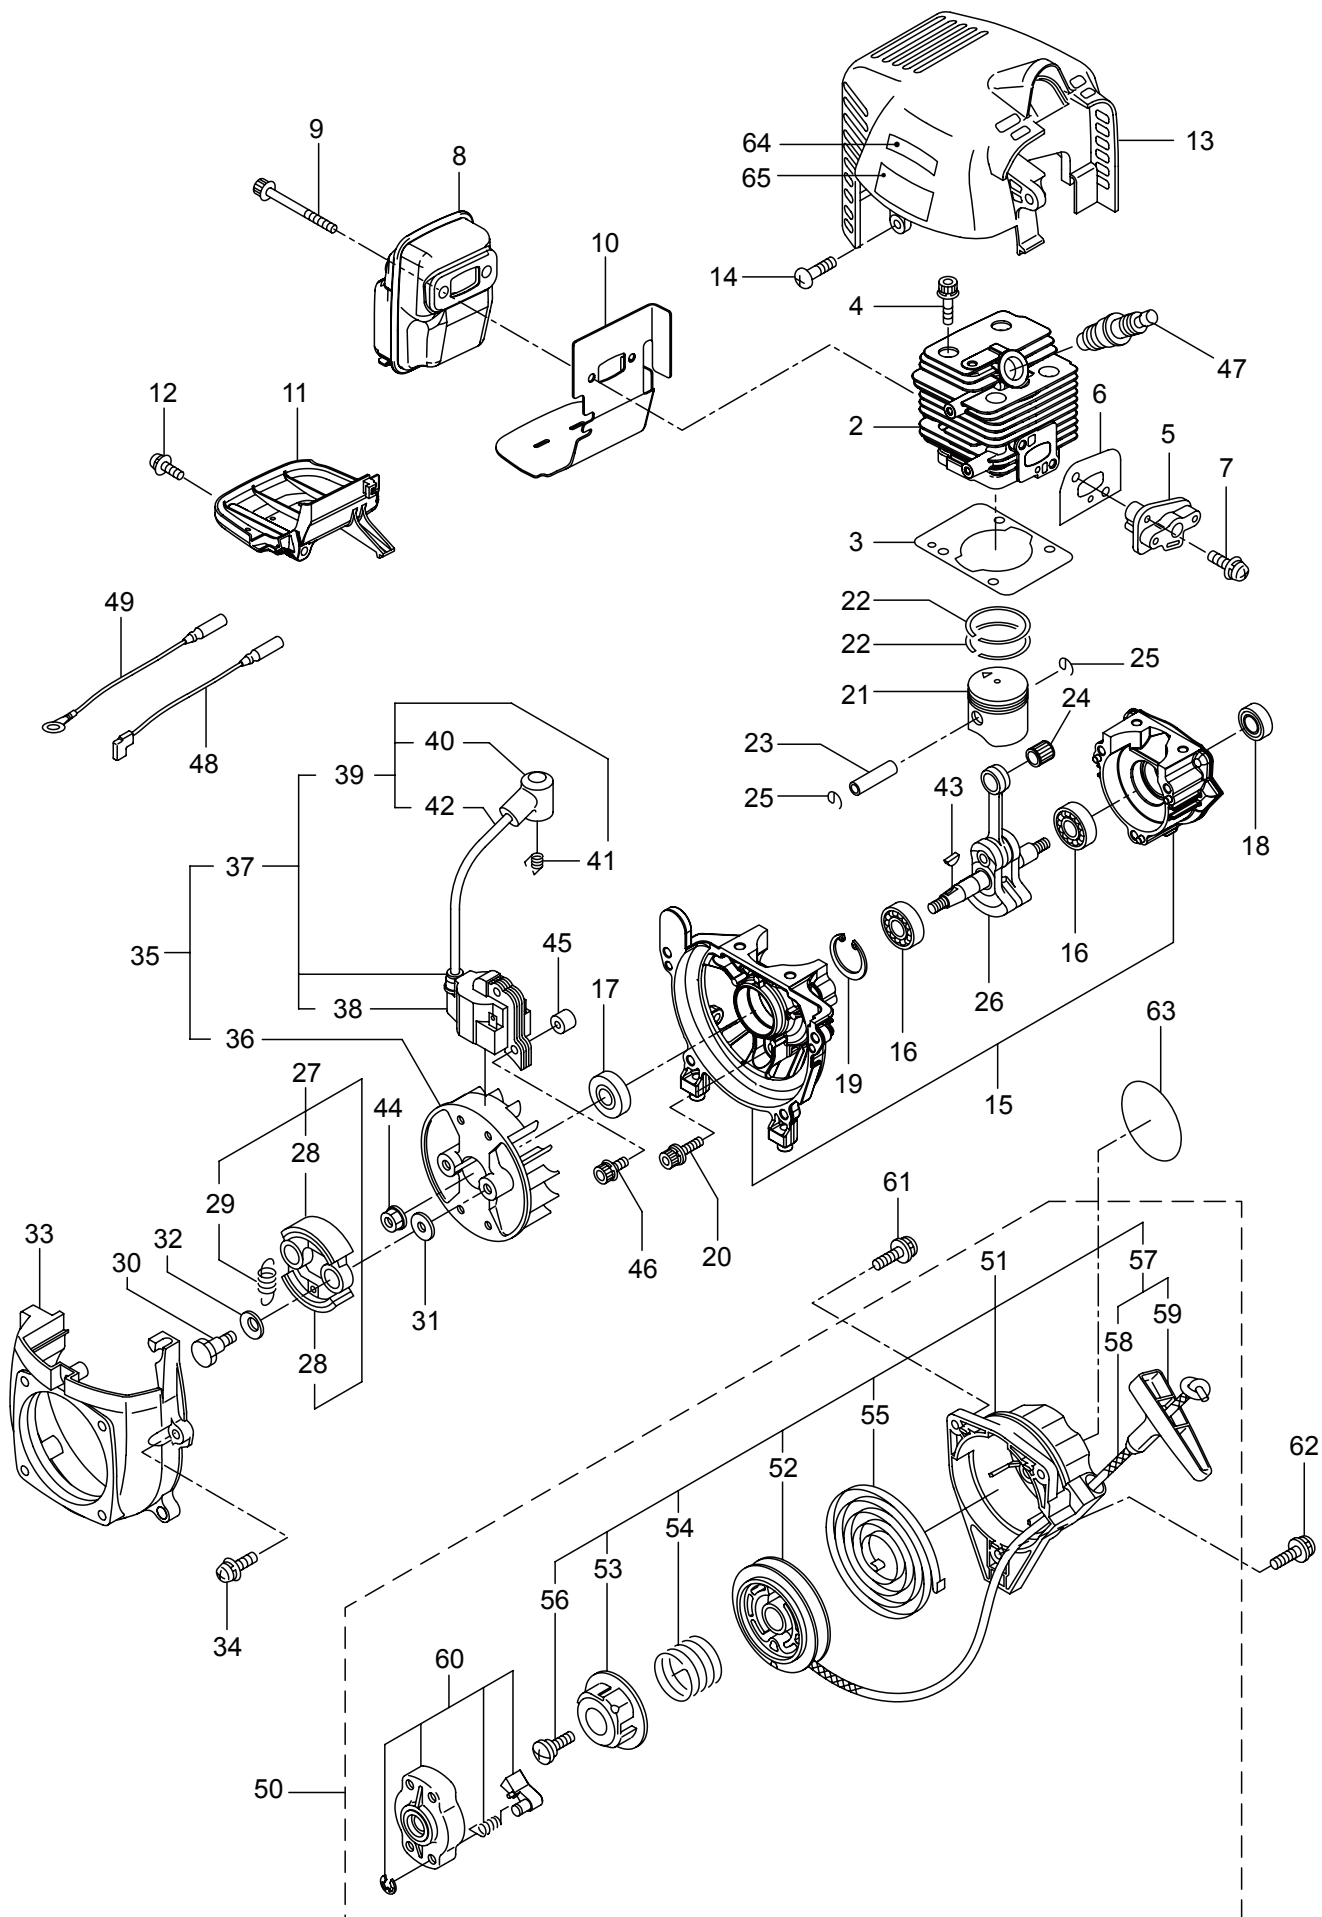

2. MOTOR

2. MC2630RS MOTOR

ET-Nummern

Pos.	Artikel Nummer	Beschreibung	Anzahl	Anmerkung
2-1	77-859841	Motor Kpl.	1	EE262/02
2-2	77-273153	Zylinder	1	
2-3	77-282330	Zylinderfußdichtung	1	
2-4	77-261250	Verschlusschraube	4	M5x20
2-5	77-282579	Vergaserisolierung	1	
2-6	77-267049	Dichtung	1	
2-7	77-269826	Schraube	2	M5x25
2-8	77-276315	Auspuff Kpl.	1	
2-9	77-266402	Verschlusschraube	2	M5x55
2-10	77-273147	Dichtung	1	
2-11	77-273618	Untere Abdeckung	1	
2-12	77-269827	Schraube	1	M5x16
2-13	77-276319	Obere Abdeckung	1	
2-14	77-280144	Schneidschraube	1	
2-15	77-273673	Kurbelgehäuse kpl.	1	
2-16	77-280488	Kugellager	2	PPL 6001
2-17	77-261492	Simmerring	1	ISCD12287
2-18	77-261386	Simmerring	1	ISCD12227
2-19	77-55185	Sicherungsring	1	#28
2-20	77-261612	Verschlusschraube	3	M5x30
2-21	77-273155	Kolben	1	
2-22	77-261496	Kolbenring	2	(2)erf.
2-23	77-261497	Kolbenbolzen	1	
2-24	77-261037	Nadellager	1	KBK8x11x11.8x1
2-25	77-261576	Kolbenbolzensicherung	2	
2-26	77-282323	Kurbelwelle mit Pleul Kpl.	1	
2-27	77-269168	Kupplung Kpl.	1	inkl.28,29
2-28	77-269169	Kupplungsstück	2	(2)erf.
2-29	77-269173	Kupplungsfeder	1	
2-30	77-269647	Stufenschraube	2	
2-31	77-269175	Scheibe	2	6.1x15x1.6
2-32	77-261777	Wellscheibe	2	
2-33	77-283386	Lüfterabdeckung	1	
2-34	77-269831	Schraube	4	M5x20
2-35	77-282692	Zündung Kpl.	1	inkl.36-42
2-36	77-261356	Polrad	1	
2-37	77-282693	Zündspule Kpl.	1	inkl.38-42
2-38	77-267401	Zündspule	1	
2-39	77-282694	Zündkabel Kpl.	1	inkl.40-42
2-40	77-261074	Gummikappe	1	
2-41	77-261075	Zündkerzenanschluss	1	
2-42	77-282695	Zündkabel	1	
2-43	77-261076	Halbmondkeil	1	3x10
2-44	77-261417	Polradmutter	1	M8