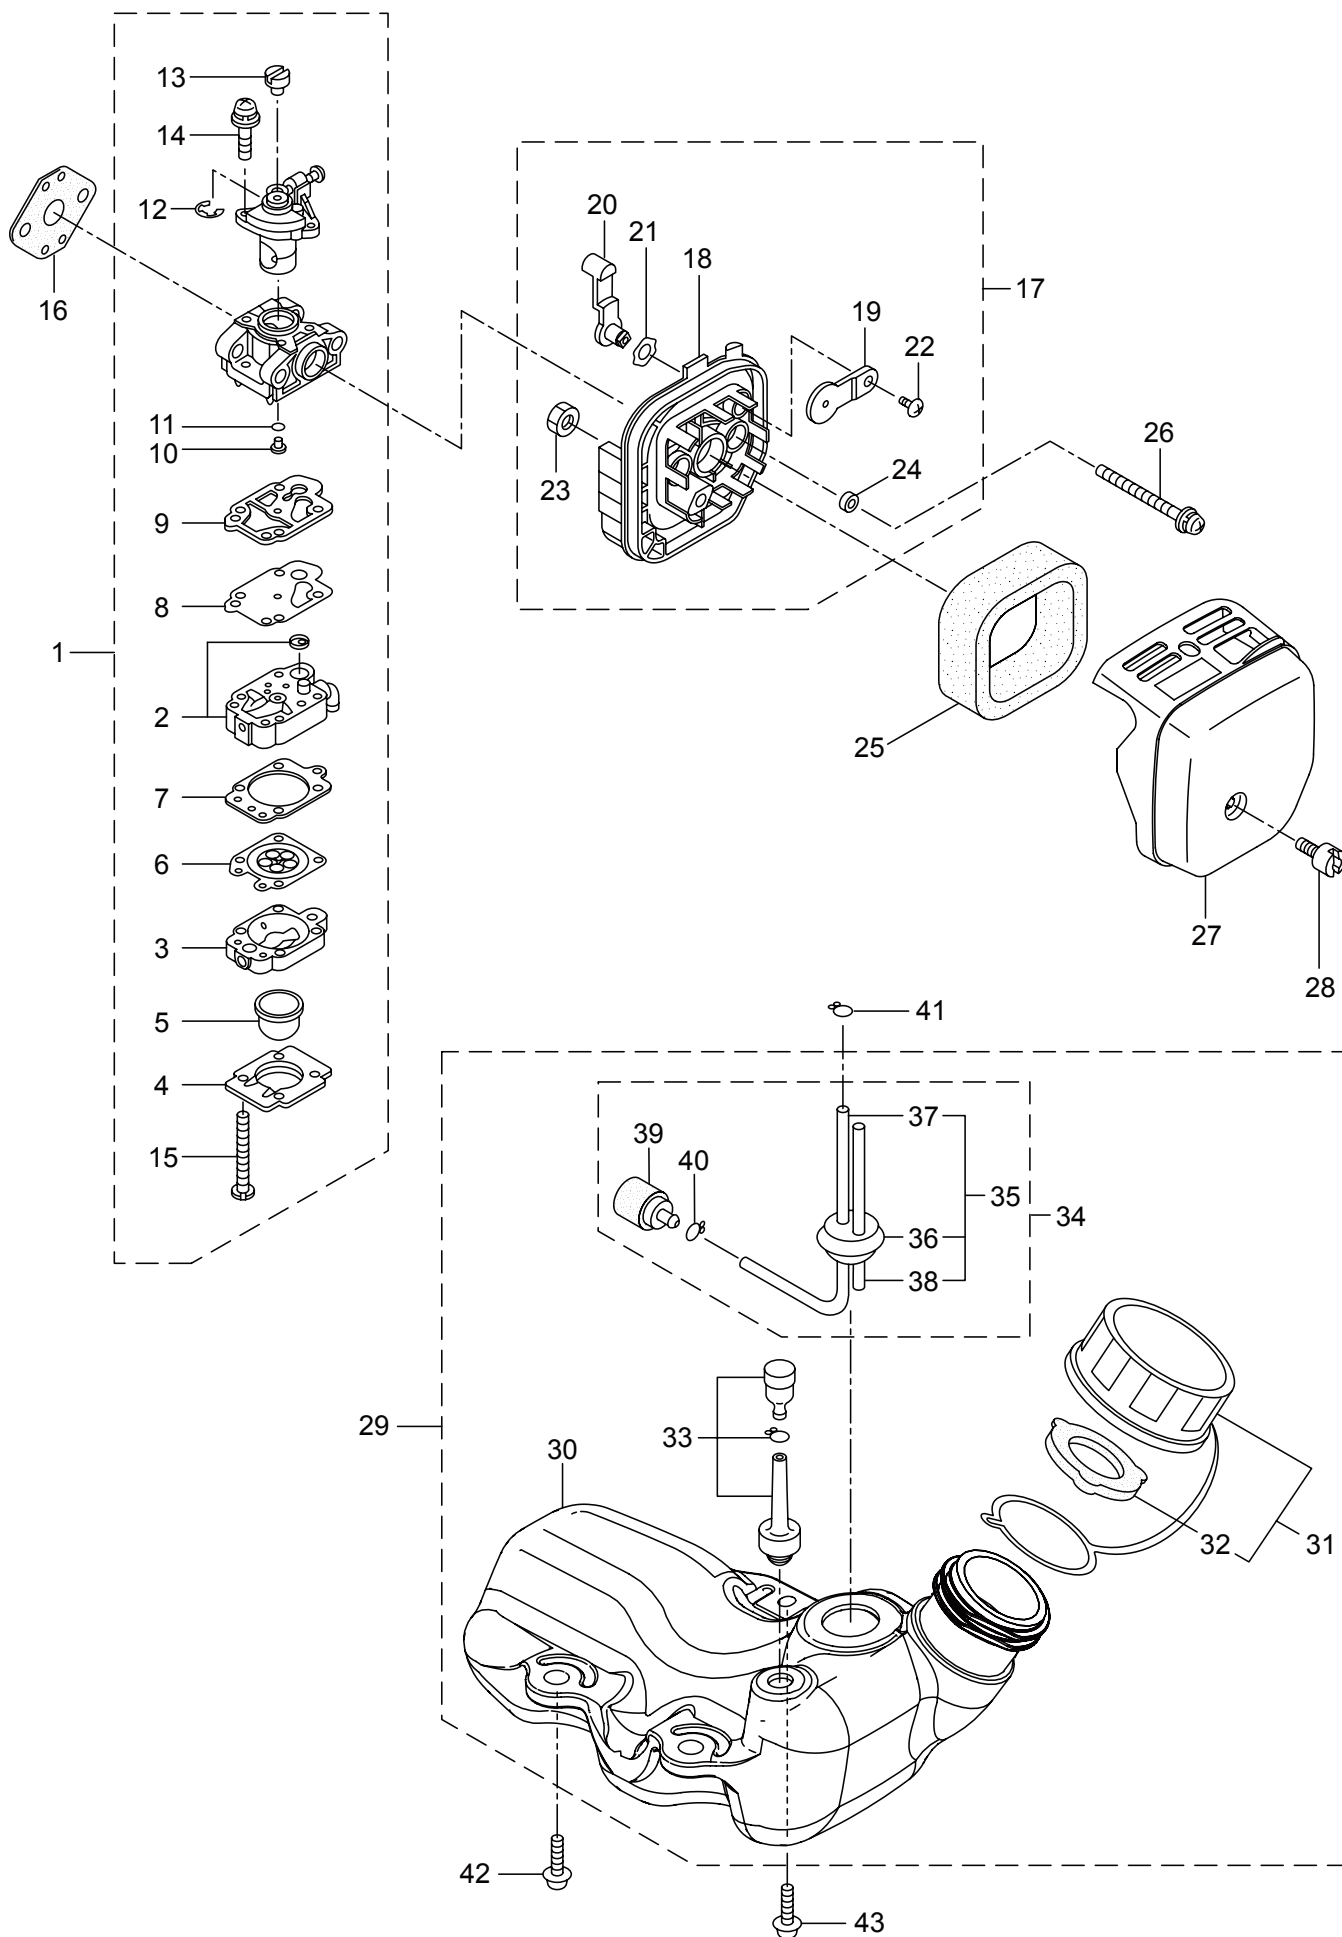

3. VERGASER & KRAFTSTOFFTANK

3. MC2630RS

VERGASER, KRAFTSTOFFTANK

ET-Nummern

Pos.	Artikel Nummer	Beschreibung	Anzahl	Anmerkung
3-1	77-276328	Vergaser Kpl.	1	inkl.2-15
3-2	77-281597	Pumpgehäuse	1	
3-3	77-262991	Reiniger Gehäuse	1	
3-4	77-262992	Abdeckplatte	1	
3-5	77-261874	Primerpumpe	1	
3-6	77-283905	Pumpmembrane	1	
3-7	77-262993	Dichtung	1	
3-8	77-262994	Membranpumpe	1	
3-9	77-282576	Dichtung	1	
3-10	77-285030	Hauptdüse	1	
3-11	77-261871	O-Ring	1	
3-12	77-261876	E-Typ Sicherungsring	1	
3-13	77-261658	Drehgelenk	1	
3-14	77-264682	Schraube	2	
3-15	77-262996	Schraube	4	
3-16	77-261864	Dichtung	1	
3-17	77-289048	Luftfiltergehäuse Kpl.	1	inkl.18-24
3-18	77-269050	Luftfiltergehäuse	1	
3-19	77-289019	Chokehebel	1	
3-20	77-284803	Hebel	1	
3-21	77-284816	Scheibe	1	6.4x11x0.15
3-22	77-269032	Schraube	1	
3-23	77-126993	Mutter	1	M5
3-24	77-269051	Hülse	2	
3-25	77-269030	Luftfiltereinsatz	1	
3-26	77-281777	Schraube	2	M5x55
3-27	77-269580	Luftfilterabdeckung	1	
3-28	77-269031	Schraube	1	M5x12
3-29	77-276310	Kraftstofftank Kpl.	1	inkl.30-40
3-30	77-273467	Kraftstofftank	1	
3-31	77-281564	Kraftstofftankdeckel Kpl.	1	inkl.41
3-32	77-269377	Dichtung	1	
3-33	77-261696	Entlüfter	1	
3-34	77-265752	Kraftstoffschlaucheinheit Kpl.	1	inkl.35-40
3-35	77-264031	Kraftstoffschlaucheinheit Kpl.	1	inkl.36-38
3-36	77-261115	Durchführung	1	
3-37	77-261690	Kraftstoffschlauch	1	160L
3-38	77-263038	Rücklaufschlauch	1	3x6x85L
3-39	77-264653	Kraftstofffilter Kpl.	1	
3-40	77-261117	Klammer	1	
3-41	77-261117	Klammer	1	
3-42	77-269828	Schraube	2	M5x16
3-43	77-281208	Schraube	1	M5x16