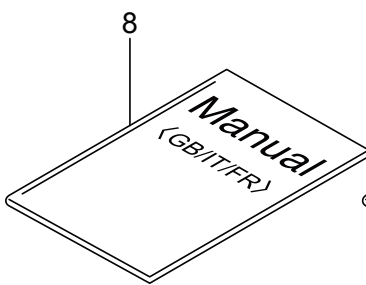

4. ZUBEHÖR

4. MC2630RS ZUBEHÖR

ET-Nummern

Pos.	Artikel Nummer	Beschreibung	Anzahl	Anmerkung
4-1	77-210418	Kombiwerkzeug Kreuz	1	13x19x(+)
4-2	77-22865	Doppelmaulschlüssel	1	8x10
4-3	77-219431	Innensechskantschlüssel	1	3mm
4-4	77-219432	Innensechskantschlüssel	1	4mm
4-5	77-219433	Innensechskantschlüssel	1	5mm
4-6	77-234954	Colgate-Schlauch	1	60L
4-7	77-234955	Kabelband	1	3.4x145L
4-8	77-237671	Bedienungsanleitung	1	GB/IT/FR
4-9	77-237672	Bedienungsanleitung	1	ES/PT/DE
4-10	77-237673	Bedienungsanleitung	1	GR/PL/RO
4-11	77-238130	Bedienungsanleitung	1	NL/HR
4-12	77-524179	Ersatzteilliste	1	MC2630RS