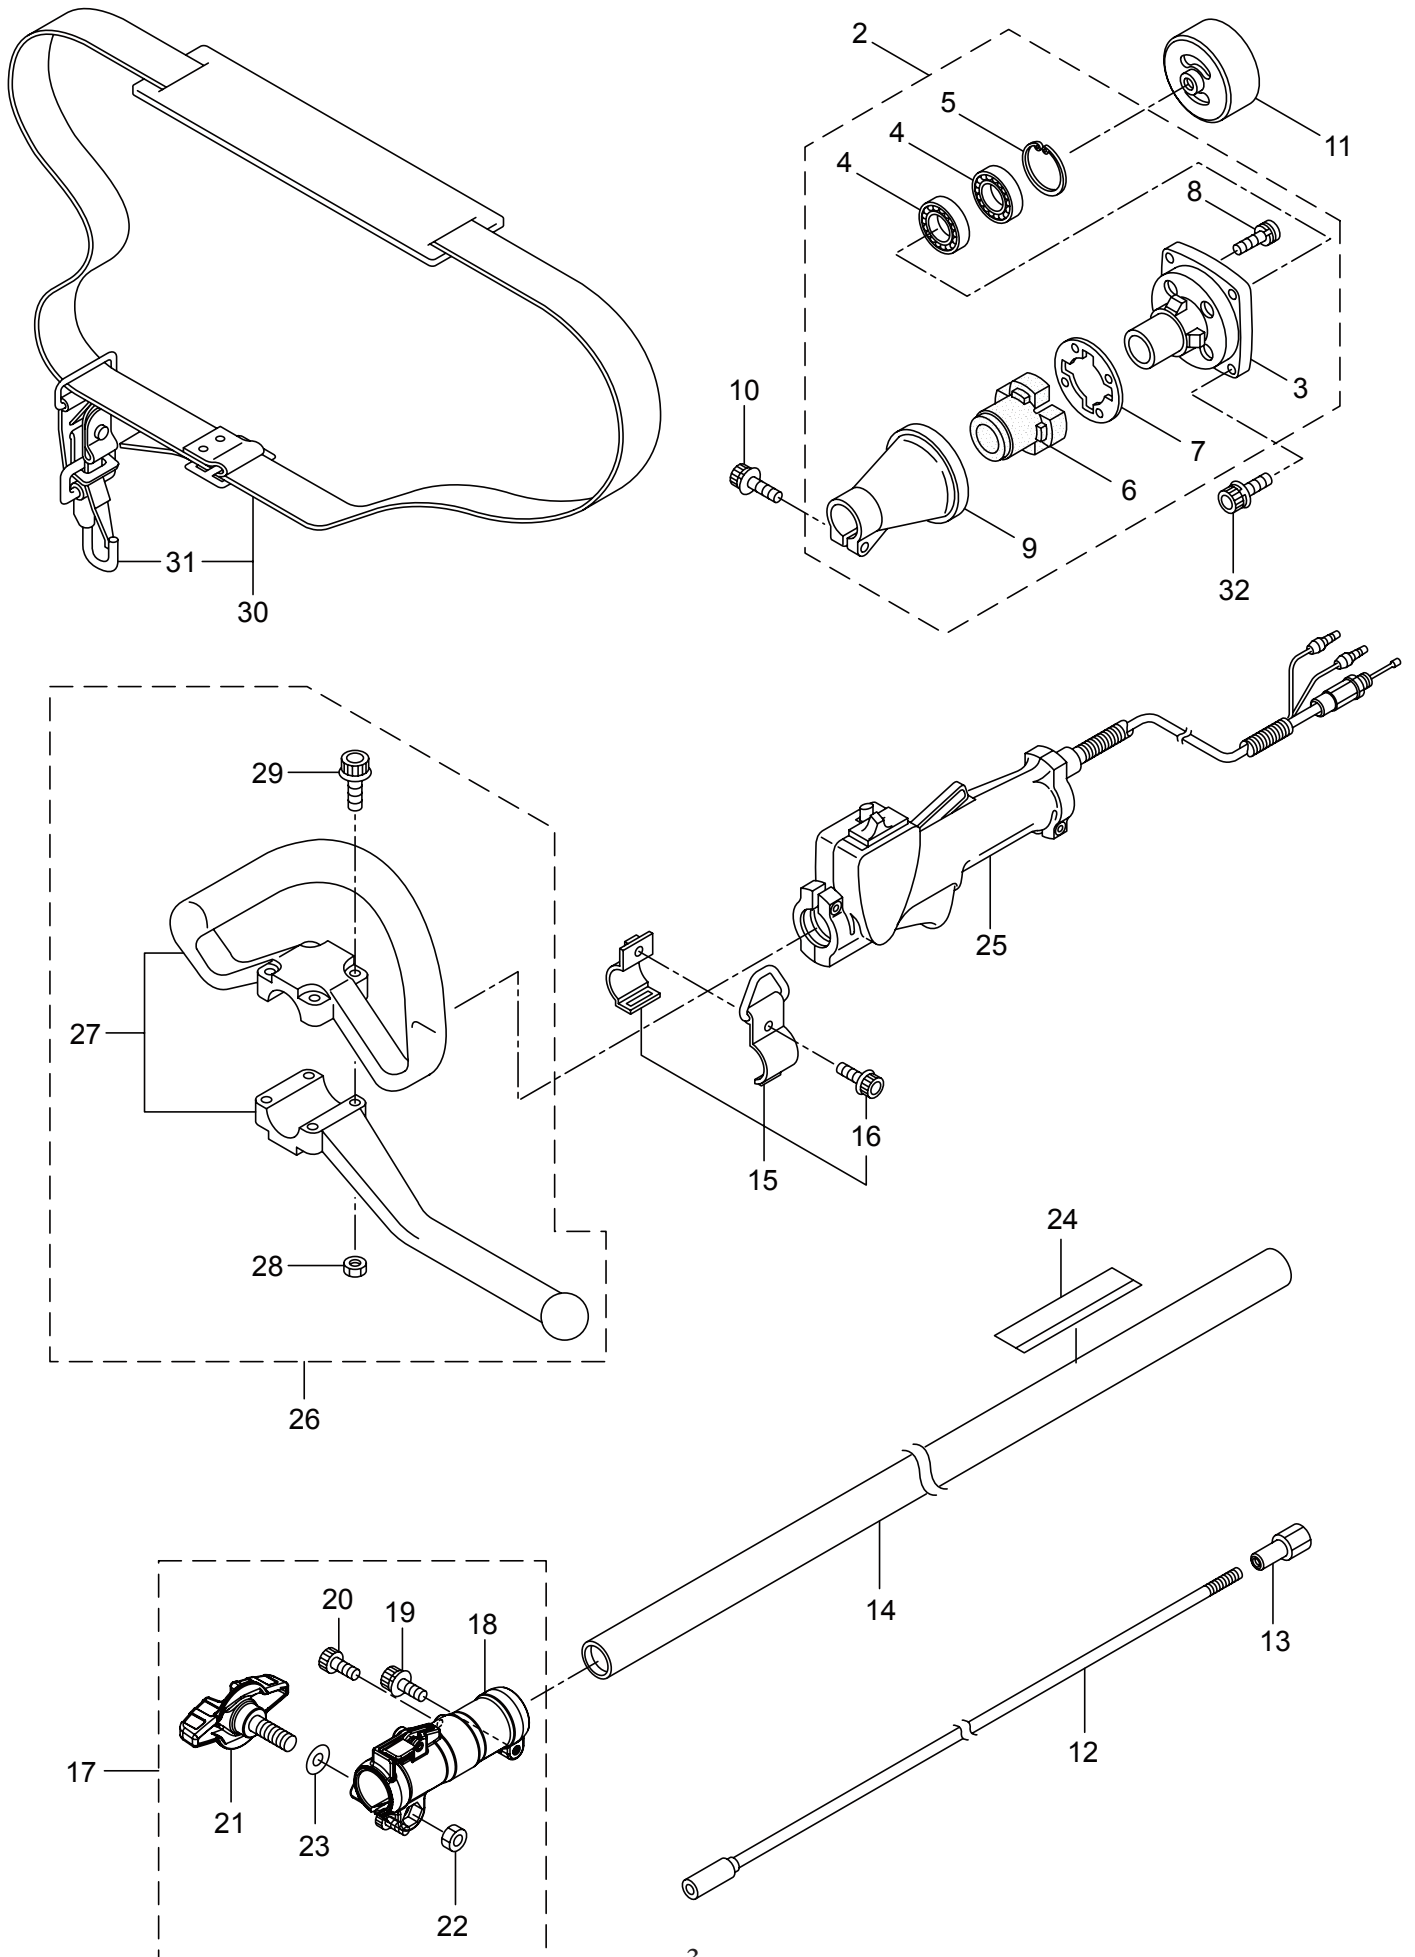

### Inhalt

1. Werkzeugrohr . . . . .	.3
ET-Nummern . . . . .	.4
2. Motor . . . . .	.5
ET-Nummern . . . . .	.6
2. Motor Fortsetzung . . . . .	.7
ET-Nummern . . . . .	.8
3. Vergaser & Kraftstofftank . . . . .	.9
ET-Nummern . . . . .	.10
4. Zubehör . . . . .	.11
ET-Nummern . . . . .	.12

## ET-Nummern

Pos.	Artikel Nummer	Beschreibung	Anzahl	Anmerkung
1-1	77-364566	Werkzeugrohr Kpl. MC2630RS	1	
1-2	77-215512	Kupplungsgehäuse Kpl.	1	inkl.3-9
1-3	77-214592	Lagergehäuse	1	
1-4	77-214161	Kugellager	2	#6000ZZ
1-5	77-54676	Sicherungsring	1	#26
1-6	77-214162	Puffer	1	
1-7	77-214163	Scheibe	1	
1-8	77-92033	Schraube	4	M5x15
1-9	77-214593	Werkzeurohraufnahme	1	
1-10	77-261246	Verschlussschraube	1	M5x25
1-11	77-229091	Kupplungstrommel	1	
1-12	77-236836	Antriebswelle Kpl.	1	
1-13	77-211464	Oberer Adapter	1	
1-14	77-236837	Werkzeugrohr	1	
1-15	77-215533	Aufhängung Kpl.	1	inkl.16
1-16	77-261762	Verschlussschraube	1	M5x14
1-17	77-237165	Schnellverbindung Kpl.	1	inkl.18-23
1-18	77-237166	Schnellverbindung	1	
1-19	77-261246	Verschlussschraube	1	M5x25
1-20	77-283139	Schraube	1	M5x12
1-21	77-236962	Flügelschraube	1	M8x26
1-22	77-126990	Mutter	1	M8
1-23	77-550131	Scheibe	1	M8
1-24	77-238126	Aufkleber	1	MC2630RS
1-25	77-235078	Gasgriff	1	
1-26	77-231955	Einhandgriff Kpl.	1	inkl.27-29
1-27	77-225699	Einhandgriff	1	
1-28	77-81027	Mutter	4	M5
1-29	77-215608	Verschlussschraube	4	M5x30x16
1-30	77-220533	Haltegurt Kpl.	1	inkl.31
1-31	77-231657	Haken	1	
1-32	77-261250	Verschlussschraube	4	M5x20