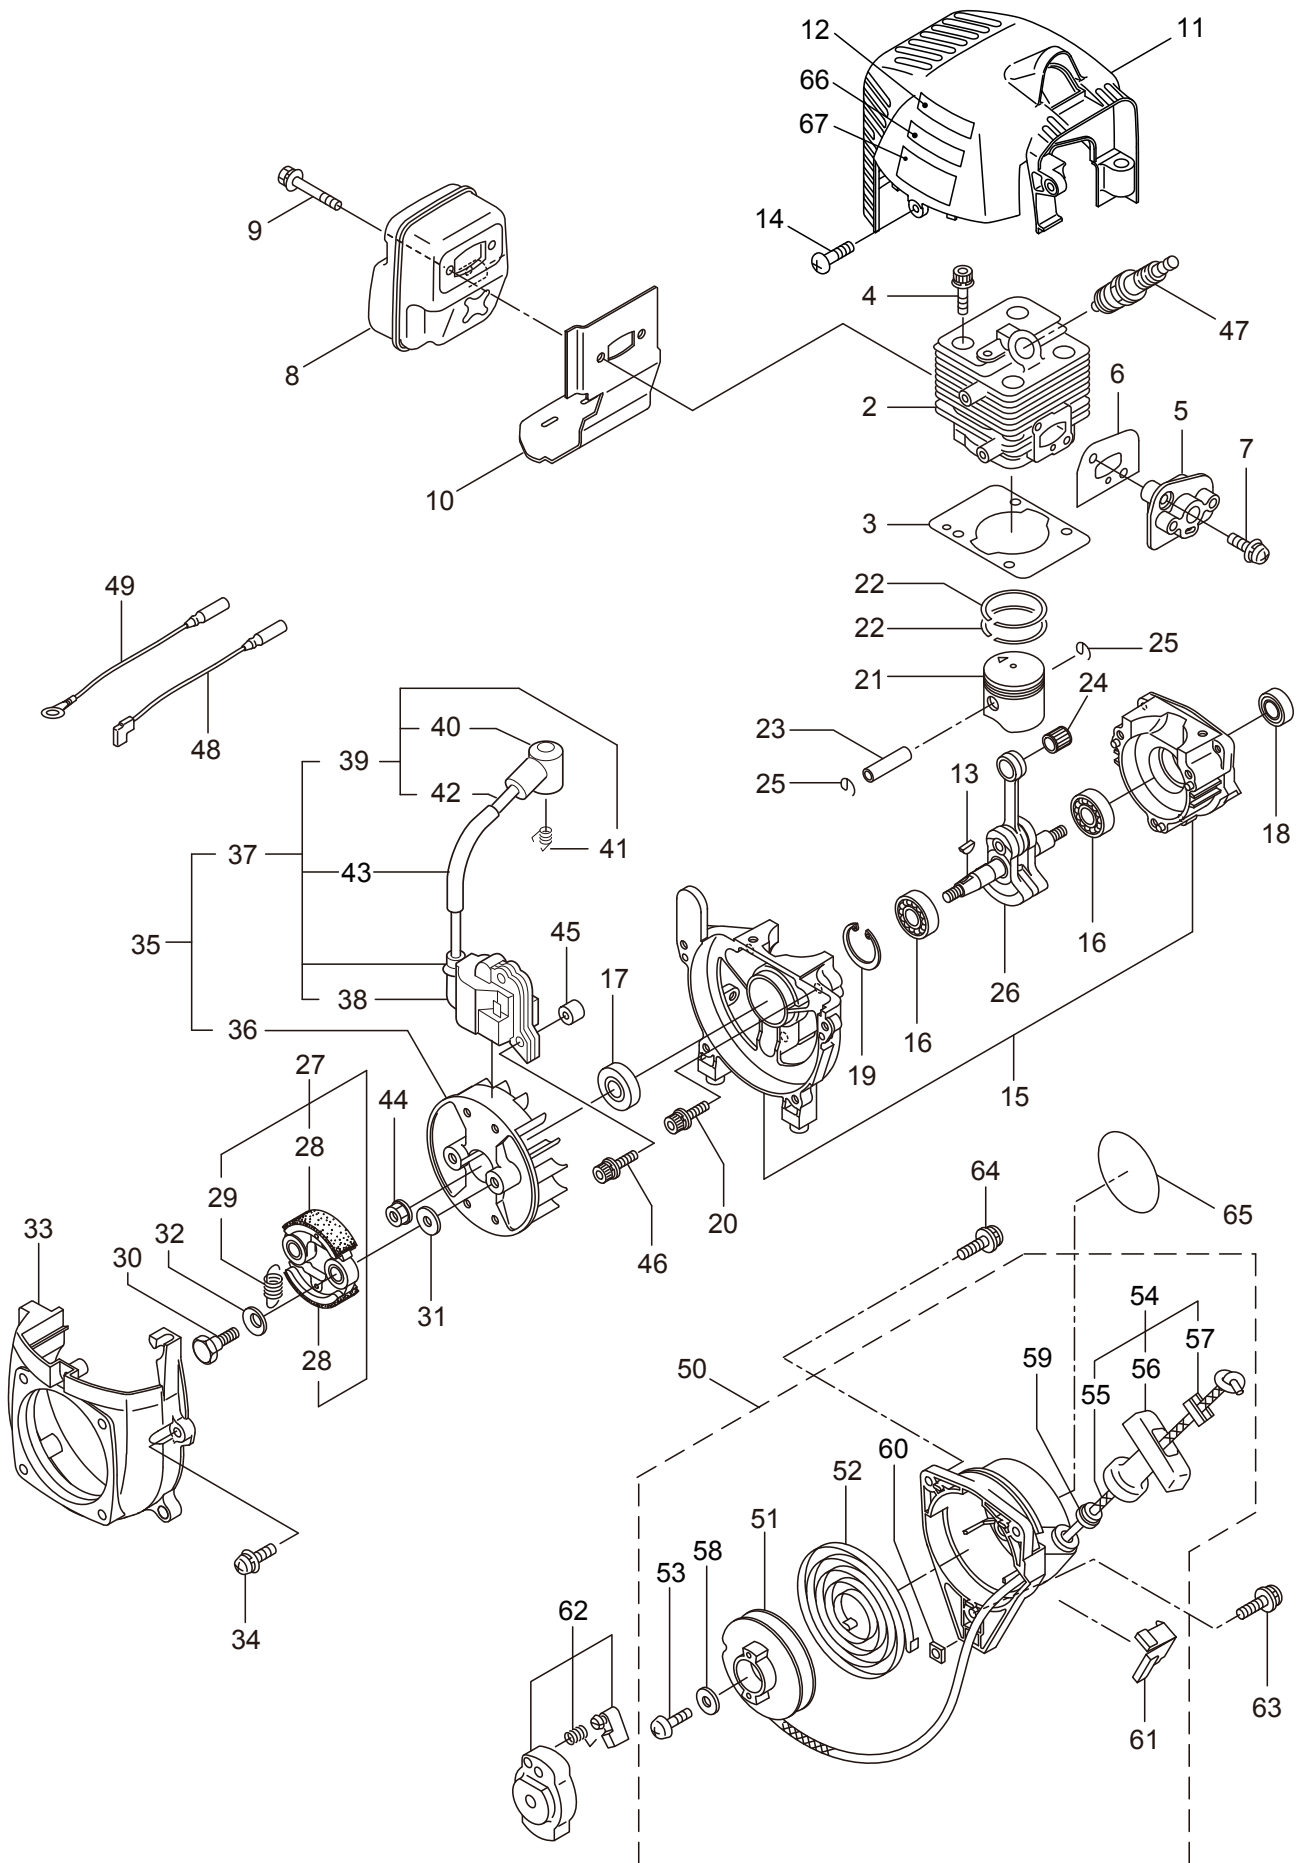

3. MOTOR

3. MX27H-01(1P) MOTOR

ET-Nummern

Pos.	Artikel Nummer	Beschreibung	Anzahl	Anmerkung
1	77-859801	Motor Kpl.	1	EE260/74
2	77-269140	Zylinder	1	neue Dichtung erf.
3	77-282330	Zylinderfußdichtung	1	
4	77-261250	Innensechskantschraube	4	M5x20
5	77-263772	Vergaserisolierung	1	neue Dichtung erf.
6	77-267049	Dichtung	1	
7	77-269826	Schraube	2	M5x25
8	77-285102	Auspuff Kpl.	1	
9	77-266264	Innensechskantschraube	2	M5x50
10	77-282252	Auspuffdichtung	1	
11	77-289903	Obere Abdeckung	1	
12	77-267561	Aufkleber	1	
13	77-261076	Halbmondkeil	1	3x10
14	77-280144	Schneidschraube	1	
15	77-282245	Kurbelgehäuse	1	
16	77-280488	Kugellager	2	PPL 6001
17	77-261492	Simmerring	1	ISCD12287
18	77-261386	Simmerring	1	ISCD12227
19	77-55185	Sicherungsring	1	#28
20	77-261612	Innensechskantschraube	3	M5x30
21	77-282328	Kolben	1	
22	77-261496	Kolbenring	2	(2)erf.
23	77-261497	Kolbenbolzen	1	
24	77-261037	Nadellager	1	KBK8x11x11.8x1
25	77-261576	Kolbenbolzensicherung	2	
26	77-282323	Kurbelwelle mit Pleul Kpl.	1	
27	77-269168	Kupplung Kpl.	1	inkl.28,29
28	77-269169	Kupplungsstück	2	(2)erf.
29	77-269173	Kupplungsfeder	1	
30	77-269647	Stufenschraube	2	
31	77-269175	Scheibe	2	6.1x15x1.6
32	77-261777	Wellscheibe	2	
33	77-283386	Lüfterabdeckung	1	
34	77-269831	Schraube	4	M5x20
35	77-285324	Zündung Kpl.	1	inkl.36-43
36	77-261356	Polrad	1	
37	77-285325	Zündspule Kpl.	1	inkl.38-43
38	77-267401	Zündspule	1	
39	77-285326	Zündkabel Kpl.	1	inkl.40-42
40	77-261074	Gummikappe	1	
41	77-261075	Zündkerzenanschluss	1	
42	77-285327	Zündkabel	1	
43	77-285328	Isolierung	1