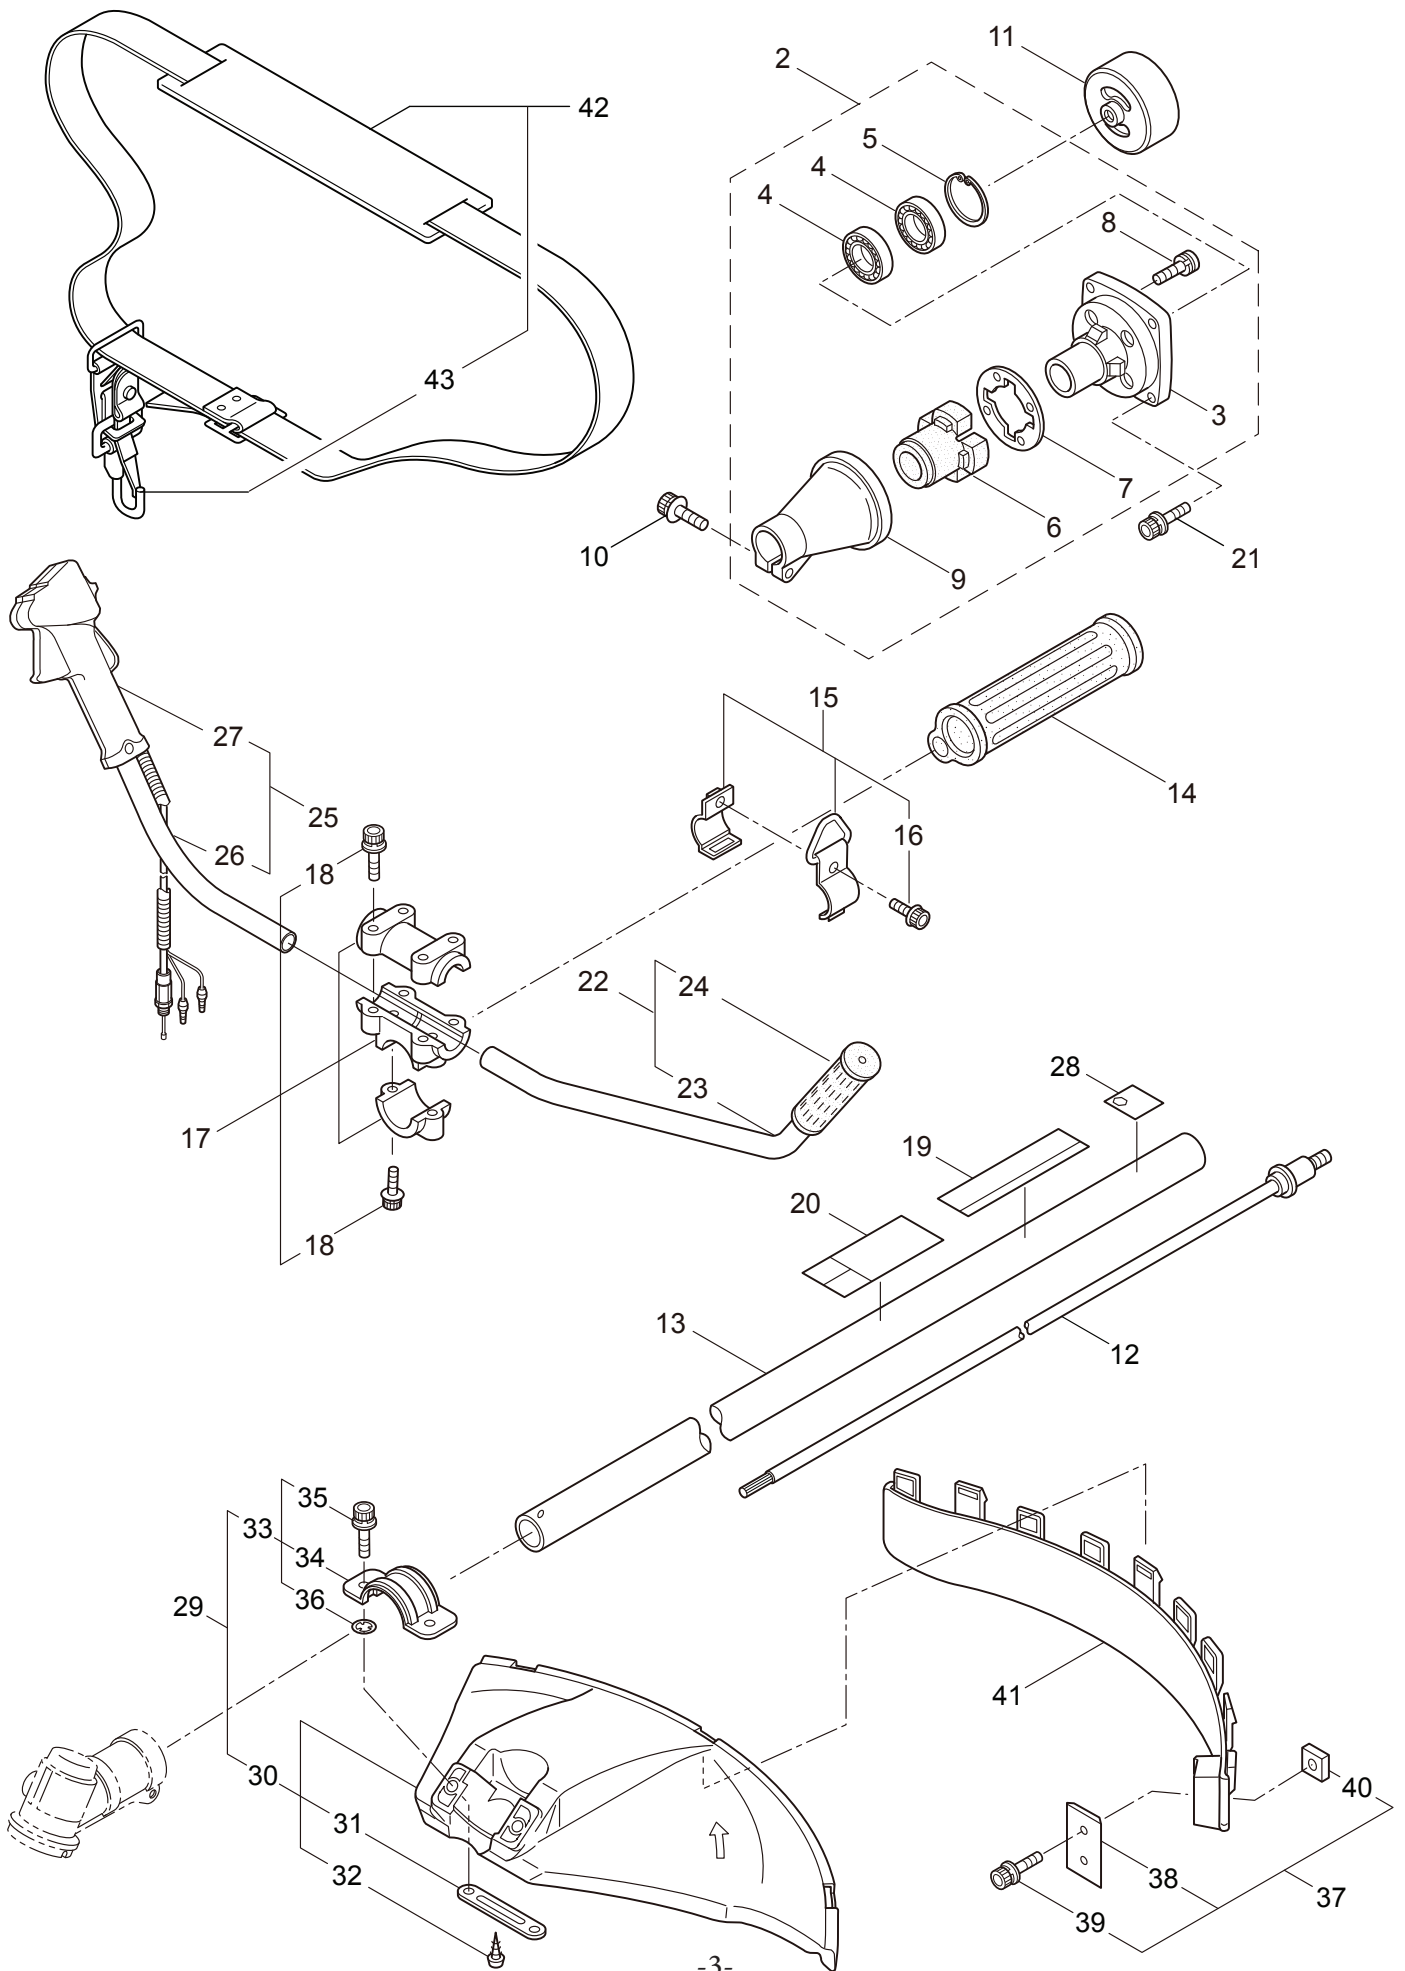

1. WERKZEUGROHR

1. MX27H-01(1P) WERKZEUGROHR

ET-Nummern

Pos.	Artikel Nummer	Beschreibung	Anzahl	Anmerkung
1	77-364467	Komplettgerät MX24H-01(P)	1	
2	77-215512	Kupplungsgehäuse Kpl.	1	inkl.3-9
3	77-214592	Lagergehäuse	1	
4	77-214161	Kugellager	2	#6000ZZ
5	77-54676	Sicherungsring	1	#26
6	77-214162	Puffer	1	
7	77-214163	Scheibe	1	
8	77-92033	Schraube	4	M5x15
9	77-214593	Werkzeurohraufnahme	1	
10	77-261246	Innensechskantschraube	1	M5x25
11	77-229091	Kupplungstrommel	1	
12	77-219268	Antriebswelle Kpl.	1	
13	77-218711	Werkzeugrohr	1	
14	77-215532	Schaftgriff	1	
15	77-215533	Aufhängung Kpl.	1	inkl.16
16	77-261762	Innensechskantschraube	1	M5x14
17	77-216935	Griffhalter Kpl.	1	inkl.18
18	77-261246	Innensechskantschraube	6	M5x25
19	77-233291	Aufkleber	1	MX27H
20	77-223188	Aufkleber	1	
21	77-261250	Innensechskantschraube	4	M5x20
22	77-229859	Griff links Kpl.	1	inkl.23,24
23	77-221441	Griff links	1	
24	77-226503	Griff	1	
25	77-235089	Griff rechts Kpl.	1	inkl.26,27
26	77-223286	Griff rechts	1	
27	77-235082	Gasgriff	1	
28	77-228043	Aufkleber	1	
29	77-232086	Sicherheitsabdeckung Kpl.	1	inkl.30-36
30	77-231252	Sicherheitsabdeckung Kpl.	1	inkl.31,32
31	77-227819	Halter	1	
32	77-221580	Schraube	1	4x8
33	77-232087	Halter Kpl.	1	inkl.34-36
34	77-227822	Halter	1	
35	77-220632	Innensechskantschraube	2	M6x30
36	77-231704	Scheibe	2	6x13xt1.0
37	77-231882	Fadenschutz inkl. Abschneider	1	inkl.38-40
38	77-230747	Abschneider	1	
39	77-261250	Innensechskantschraube	1	M5x20
40	77-228325	Mutter	1	
41	77-230748	Fadenschutz	1	
42	77-220533	Haltegurt Kpl.	1	inkl.43
43	77-231657	Haken	1