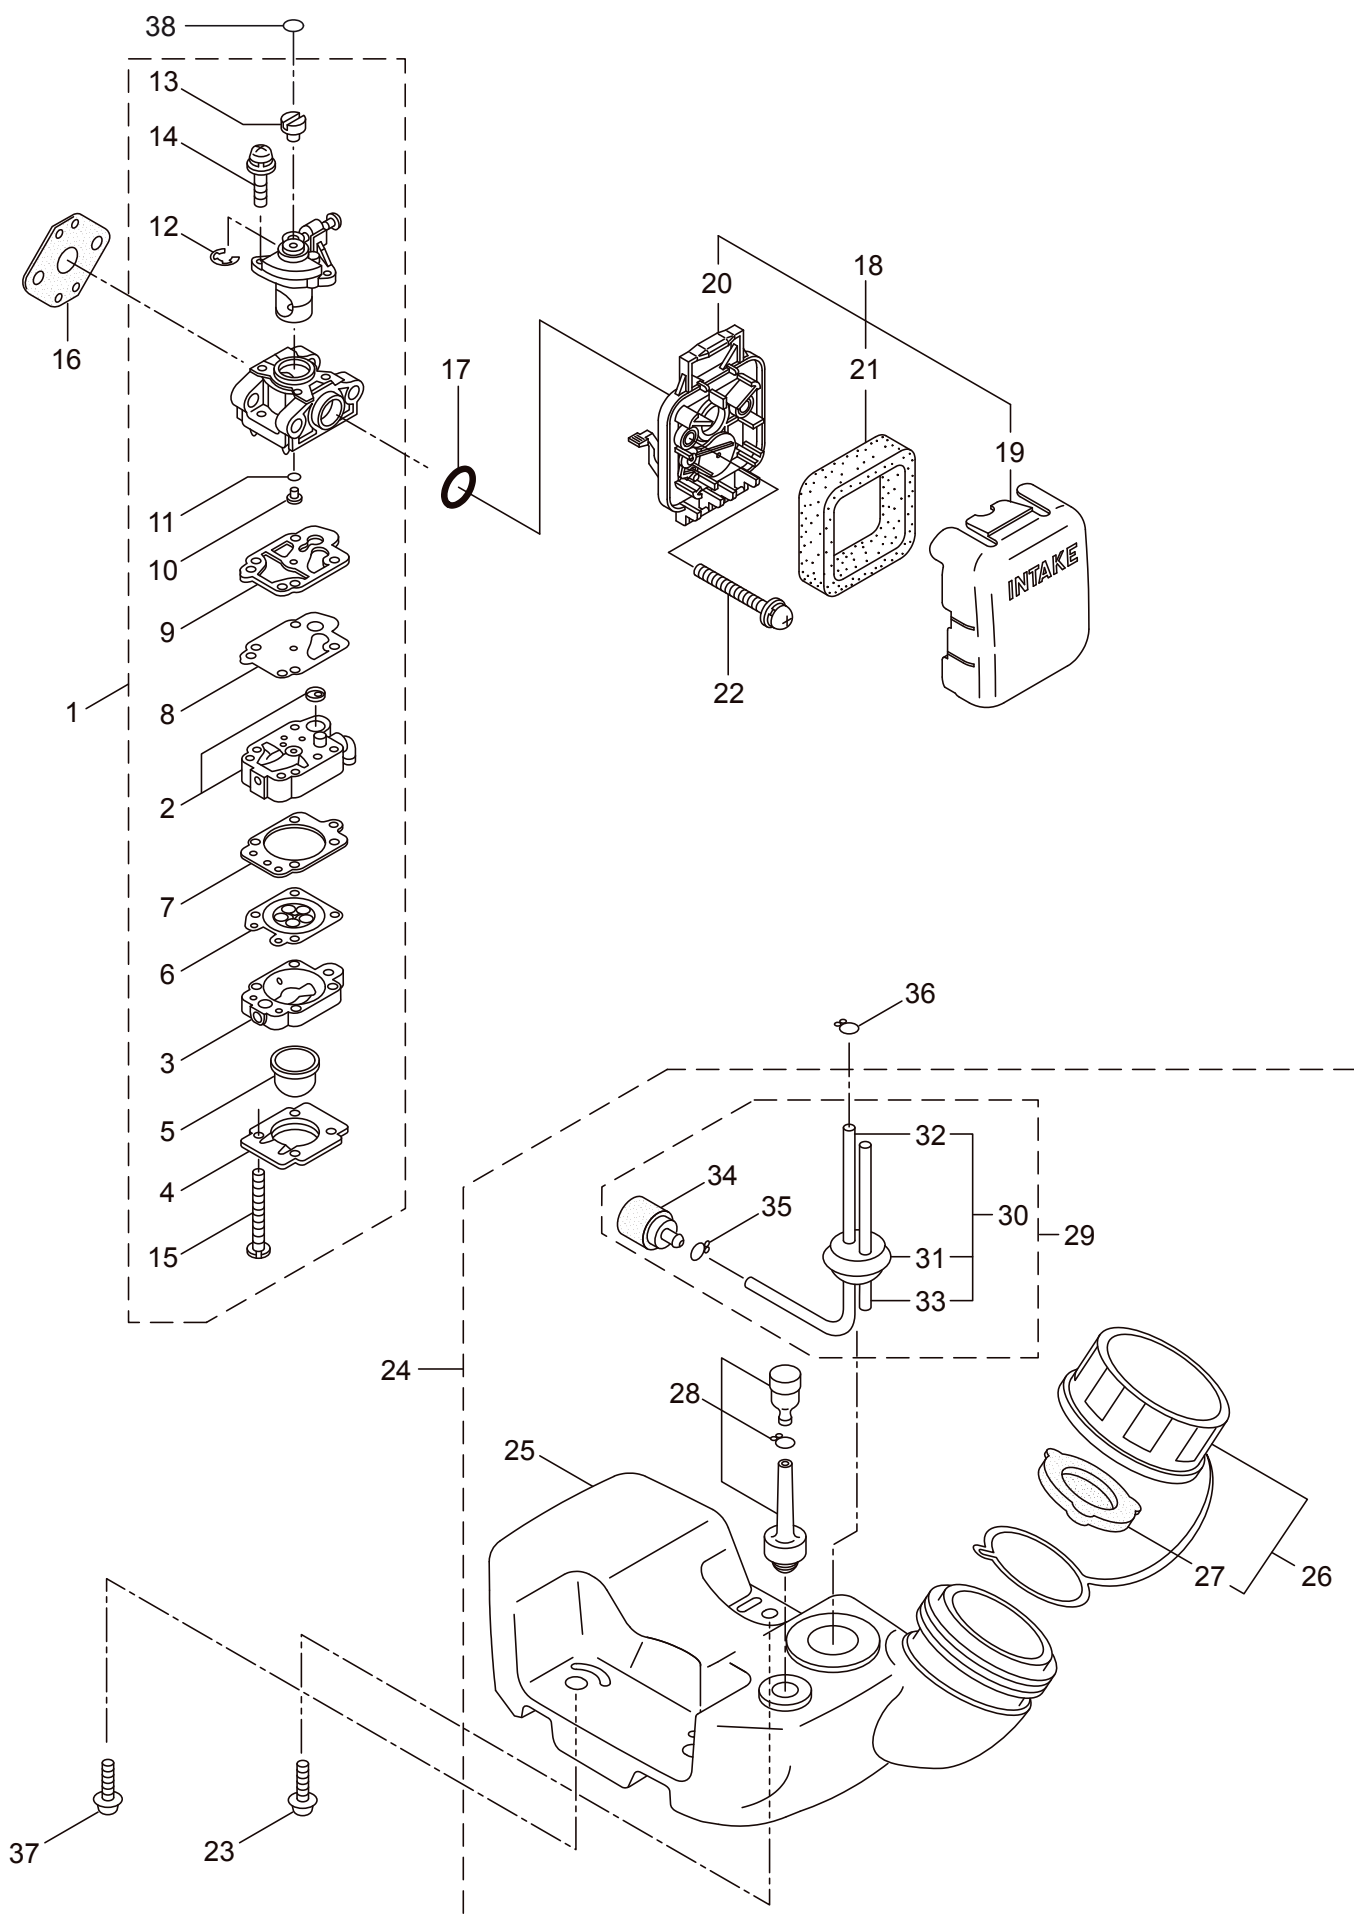

4. VERGASER & KRAFTSTOFFTANK

4. MX27H-01(1P)

VERGASER, KRAFTSTOFFTANK

ET-Nummern

Pos.	Artikel Nummer	Beschreibung	Anzahl	Anmerkung
1	77-286274	Vergaser Kpl.	1	inkl.2-15 neue Dichtung erf.
2	77-263739	Pumpen Körper	1	
3	77-262991	Reiniger Gehäuse	1	
4	77-262992	Abdeckplatte	1	
5	77-261874	Primerpumpe	1	
6	77-283905	Pumpmembrane	1	
7	77-262993	Dichtung	1	
8	77-262994	Membranpumpe	1	
9	77-282576	Dichtung	1	
10	77-267358	Hauptdüse	1	
11	77-261871	O-Ring	1	
12	77-261876	E-Typ Sicherungsring	1	
13	77-261658	Drehgelenk	1	
14	77-264682	Schraube	2	
15	77-262996	Schraube	4	
16	77-261864	Dichtung	1	
17	77-264691	O-Ring	1	
18	77-266420	Luftfilter Kpl.	1	inkl.19-21
19	77-264709	Luftfilterabdeckung	1	
20	77-266433	Luftfiltergehäuse	1	
21	77-264695	Luftfiltereinsatz	1	
22	77-269834	Schraube	2	
23	77-281208	Schraube	1	M5x16
24	77-284023	Kraftstofftank Kpl.	1	inkl.25-35
25	77-282250	Kraftstofftank	1	
26	77-281564	Kraftstofftankdeckel Kpl.	1	inkl.27
27	77-269377	Dichtung	1	
28	77-261696	Entlüfter	1	
29	77-265752	Kraftstoffschlaucheinheit Kpl.	1	inkl.30-35
30	77-264031	Kraftstoffschlaucheinheit Kpl.	1	inkl.31-33
31	77-261115	Durchführung	1	
32	77-261690	Kraftstoffschlauch	1	160L
33	77-263038	Rücklaufschlauch	1	3x6x85L
34	77-264653	Kraftstofffilter Kpl.	1	
35	77-261117	Klammer	1	
36	77-261117	Klammer	1	
37	77-269828	Schraube	2	M5x16
38	77-280020	Schwenkring	1