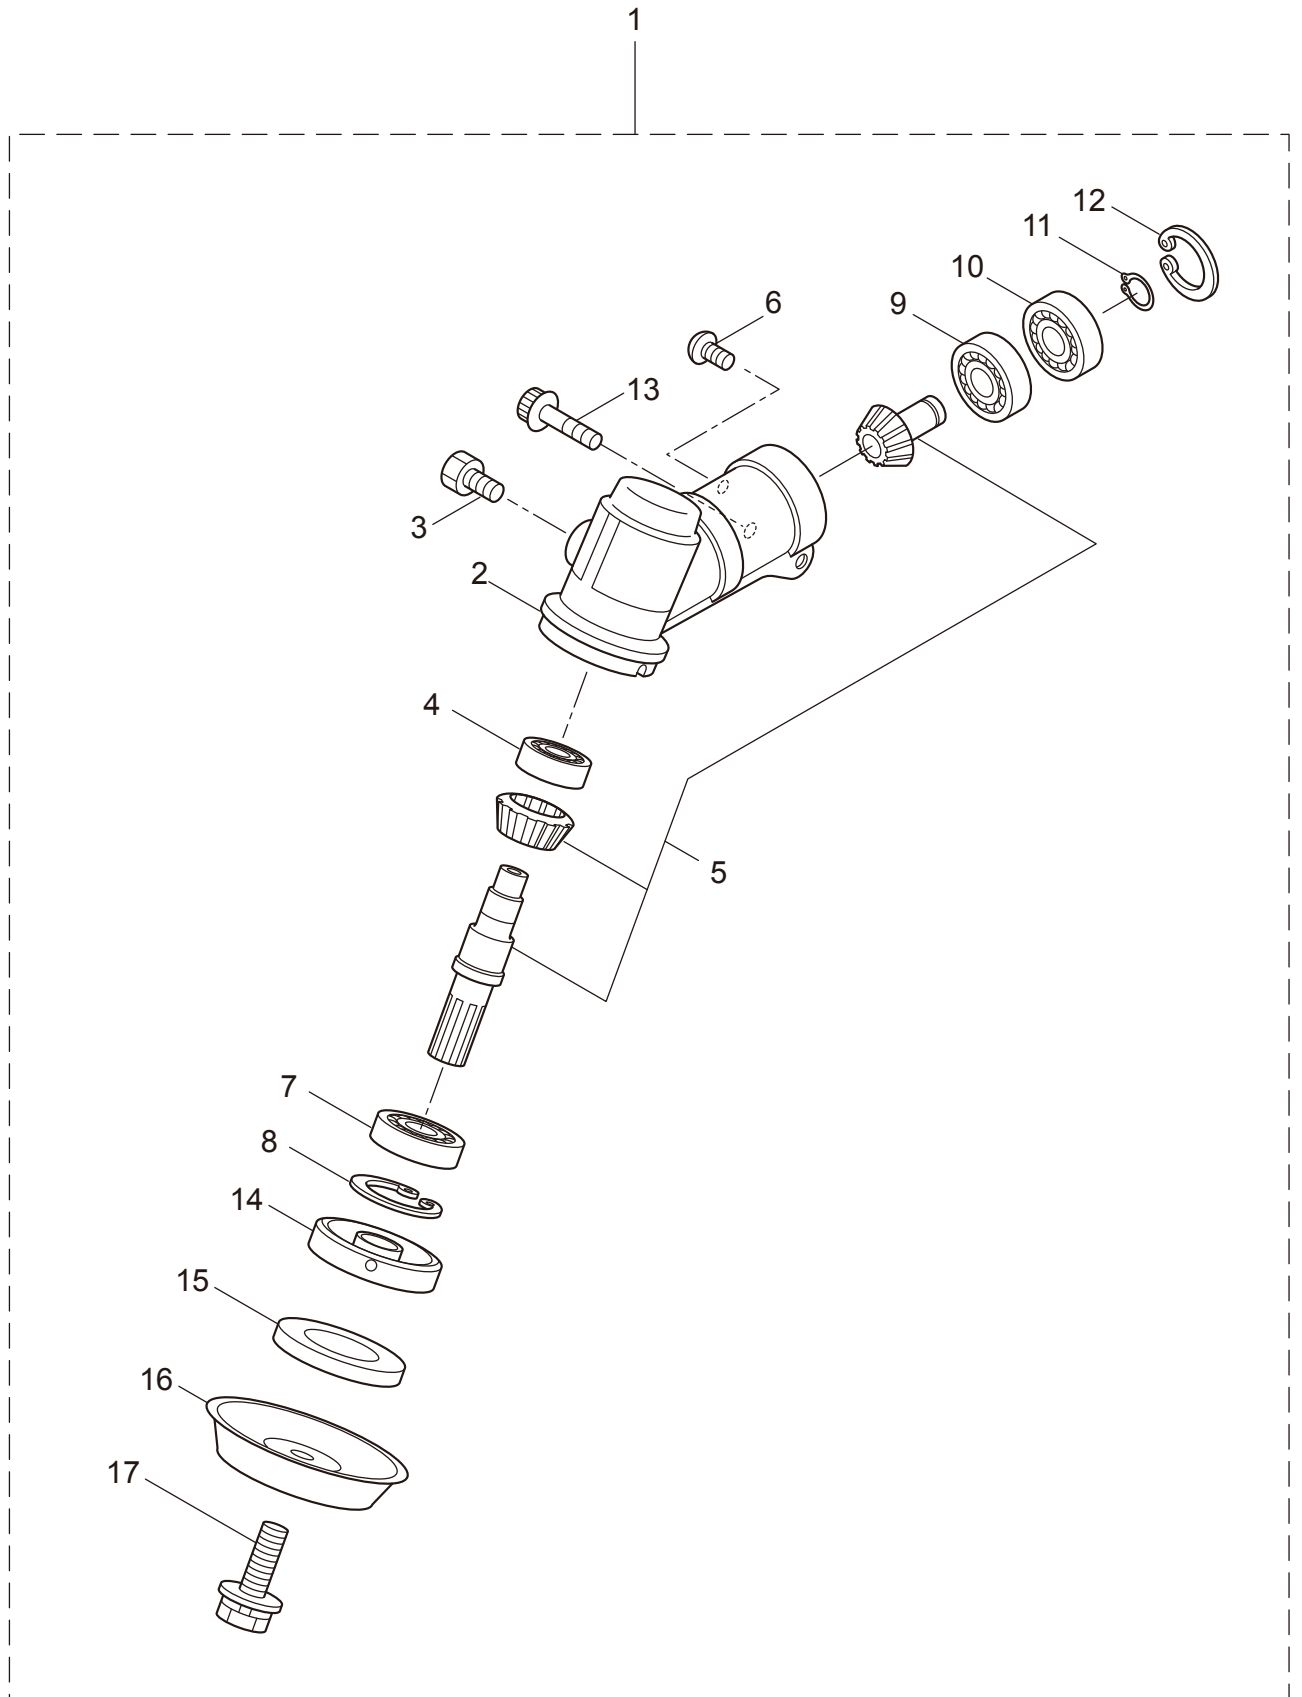

2. WINKELGETRIEBE

2. MX27H-01(1P) WINKELGETRIEBE

ET-Nummern

Pos.	Artikel Nummer	Beschreibung	Anzahl	Anmerkung
1	77-231880	Winkelgetriebe Kpl.	1	inkl.2-17
2	77-225960	Getriebegehäuse	1	
3	77-234109	Schraube	1	M8x8
4	77-227990	Kugellager	1	#608
5	77-228416	Getriebebesatz	1	
6	77-219087	Innensechskantschraube	1	M5x10
7	77-227991	Kugellager	1	#6001DDU
8	77-55185	Sicherungsring	1	#28
9	77-227992	Kugellager	1	#609
10	77-227993	Kugellager	1	#609Z
11	77-228477	Sicherungsring	1	#9
12	77-140270	Sicherungsring	1	#24
13	77-261246	Innensechskantschraube	1	M5x25
14	77-212986	Messeraufnahme	1	
15	77-140275	Klemmscheibe	1	
16	77-215547	Gleitteller	1	
17	77-215610	Schraube	1	M8x22,linksgewinde