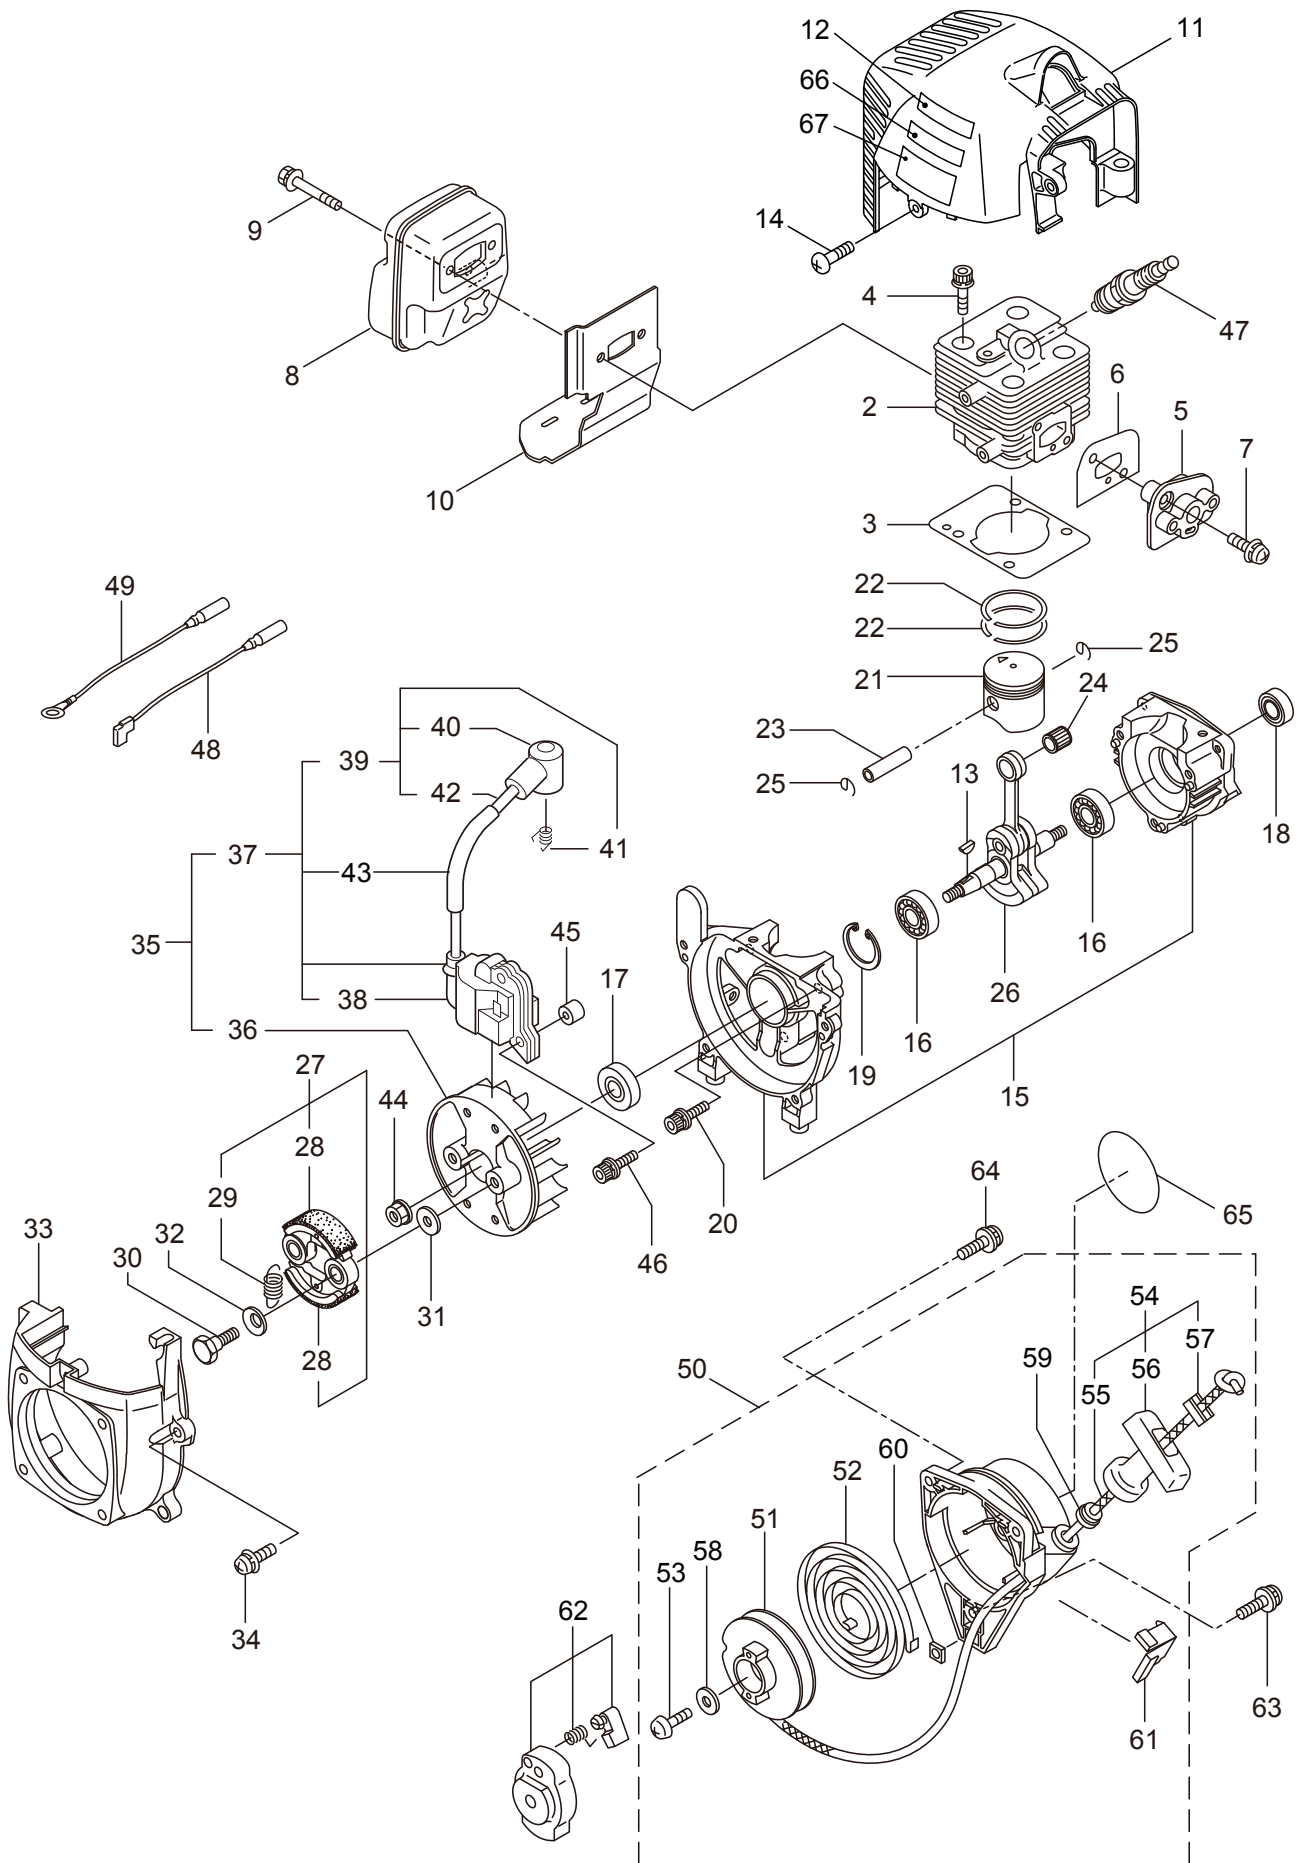

2. WINKELGETRIEBE

2. MX27H-01(1P) WINKELGETRIEBE

ET-Nummern

Pos.	Artikel Nummer	Beschreibung	Anzahl	Anmerkung
1	77-231880	Winkelgetriebe Kpl.	1	inkl.2-17
2	77-225960	Getriebegehäuse	1	
3	77-234109	Schraube	1	M8x8
4	77-227990	Kugellager	1	#608
5	77-228416	Getriebebesatz	1	
6	77-219087	Innensechskantschraube	1	M5x10
7	77-227991	Kugellager	1	#6001DDU
8	77-55185	Sicherungsring	1	#28
9	77-227992	Kugellager	1	#609
10	77-227993	Kugellager	1	#609Z
11	77-228477	Sicherungsring	1	#9
12	77-140270	Sicherungsring	1	#24
13	77-261246	Innensechskantschraube	1	M5x25
14	77-212986	Messeraufnahme	1	
15	77-140275	Klemmscheibe	1	
16	77-215547	Gleitteller	1	
17	77-215610	Schraube	1	M8x22,linksgewinde

3. MOTOR

3. MX27H-01(1P) MOTOR

ET-Nummern

Pos.	Artikel Nummer	Beschreibung	Anzahl	Anmerkung
44	77-261417	Polradmutter	1	M8
45	77-280381	Abstandhalter	2	
46	77-261256	Innensechskantschraube	2	M4x25
47	77-262483	Zündkerze	1	NGK BPMR6Y
48	77-267492	Kabel	1	130L
49	77-282880	Massekabel	1	
50	77-273093	Handstarter Kpl.	1	inkl.51-61
51	77-280492	Seilscheibe	1	
52	77-287421	Starterfeder	1	
53	77-280494	Schraube	1	
54	77-280495	Starterseil Kpl.	1	inkl.55-57
55	77-283616	Starterseil	1	
56	77-280497	Startergriff	1	
57	77-280550	Seilstopper	1	
58	77-280547	Scheibe	1	
59	77-280548	Bund	1	
60	77-269423	Mutter	1	
61	77-288500	Platte	1	
62	77-287399	Startermitnehmer Kpl.	1	
63	77-269833	Schraube	1	M4x16
64	77-280489	Schraube	2	M4x20
65	77-288697	Aufkleber	1	EE260
66	77-284587	Aufkleber	1	
67	77-286122	Aufkleber	1	MARUYAMA