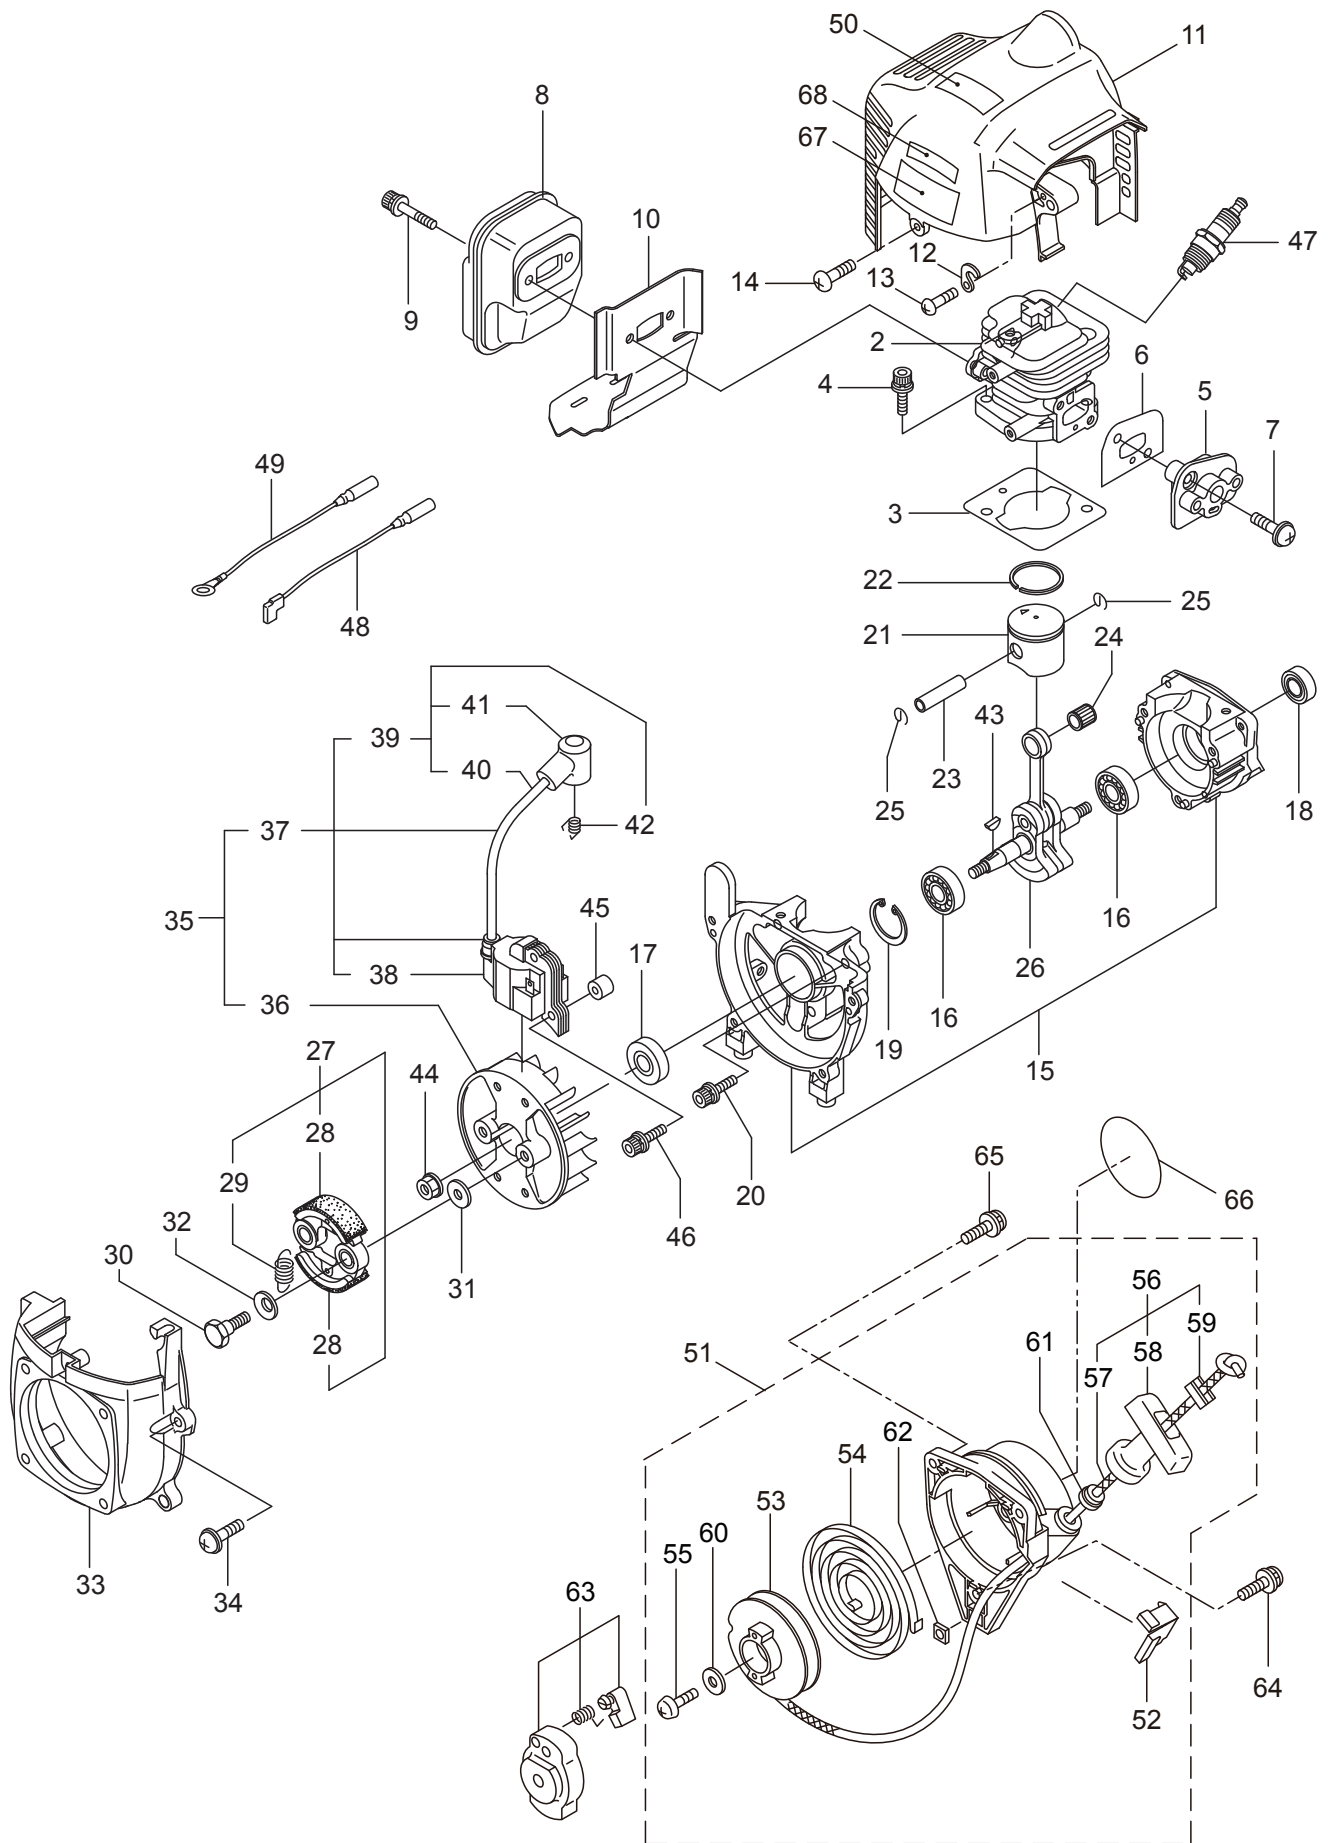

3. MOTOR

3. MX24H-01 MOTOR

ET-Nummern

Pos.	Artikel Nummer	Beschreibung	Anzahl	Anmerkung
1	77-858978	Motor Kpl.	1	EE230/38
2	77-266249	Zylinder	1	neue Dichtung erf.
3	77-283420	Zylinderfußdichtung	1	
4	77-267290	Innensechskantschraube	2	M5x20
5	77-263772	Vergaserisolierung	1	neue Dichtung erf.
6	77-267049	Dichtung	1	
7	77-269826	Schraube	7	M5x25
8	77-281524	Auspuff	1	
9	77-266264	Innensechskantschraube	2	M5x50
10	77-280409	Auspuffdichtung	1	
11	77-282926	Obere Abdeckung Kpl.	1	
12	77-283983	Haken	1	
13	77-283984	Schraube	1	M3x10
14	77-280144	Schneidschraube	1	
15	77-273674	Kurbelgehäuse	1	
16	77-280488	Kugellager	2	PPL 6001
17	77-261492	Simmerring	1	ISCD12287
18	77-261386	Simmerring	1	ISCD12227
19	77-55185	Sicherungsring	1	#28
20	77-261612	Innensechskantschraube	3	M5x30
21	77-283265	Kolben	1	
22	77-263789	Kolbenring	1	
23	77-281185	Kolbenbolzen	1	
24	77-288520	Nadellager	1	
25	77-261576	Kolbenbolzensicherung	2	
26	77-267193	Kurbelwelle mit Pleul kpl.	1	
27	77-269168	Kupplung Kpl.	1	inkl. 28,29
28	77-269169	Kupplungsstück	2	(2) erf.
29	77-269173	Kupplungsfeder	1	
30	77-269647	Stufenschraube	2	
31	77-269175	Scheibe	2	6.1x15x1.6
32	77-261777	Wellscheibe	2	
33	77-283386	Lüfterabdeckung	1	
34	77-269831	Schraube	4	M5x20
35	77-280469	Zündung Kpl.	1	inkl. 36-42
36	77-261356	Polrad	1	
37	77-280470	Zündspule Kpl.	1	inkl. 38-42
38	77-267401	Zündspule	1	
39	77-280868	Zündkabel Kpl.	1	inkl. 40-42
40	77-280869	Zündkabel	1	
41	77-280870	Gummikappe	1	
42	77-280871	Zündkerzenanschluss	1	
43	77-261076	Halbmondkeil	1	3x10
44	77-261417	Polradmutter	1	M8