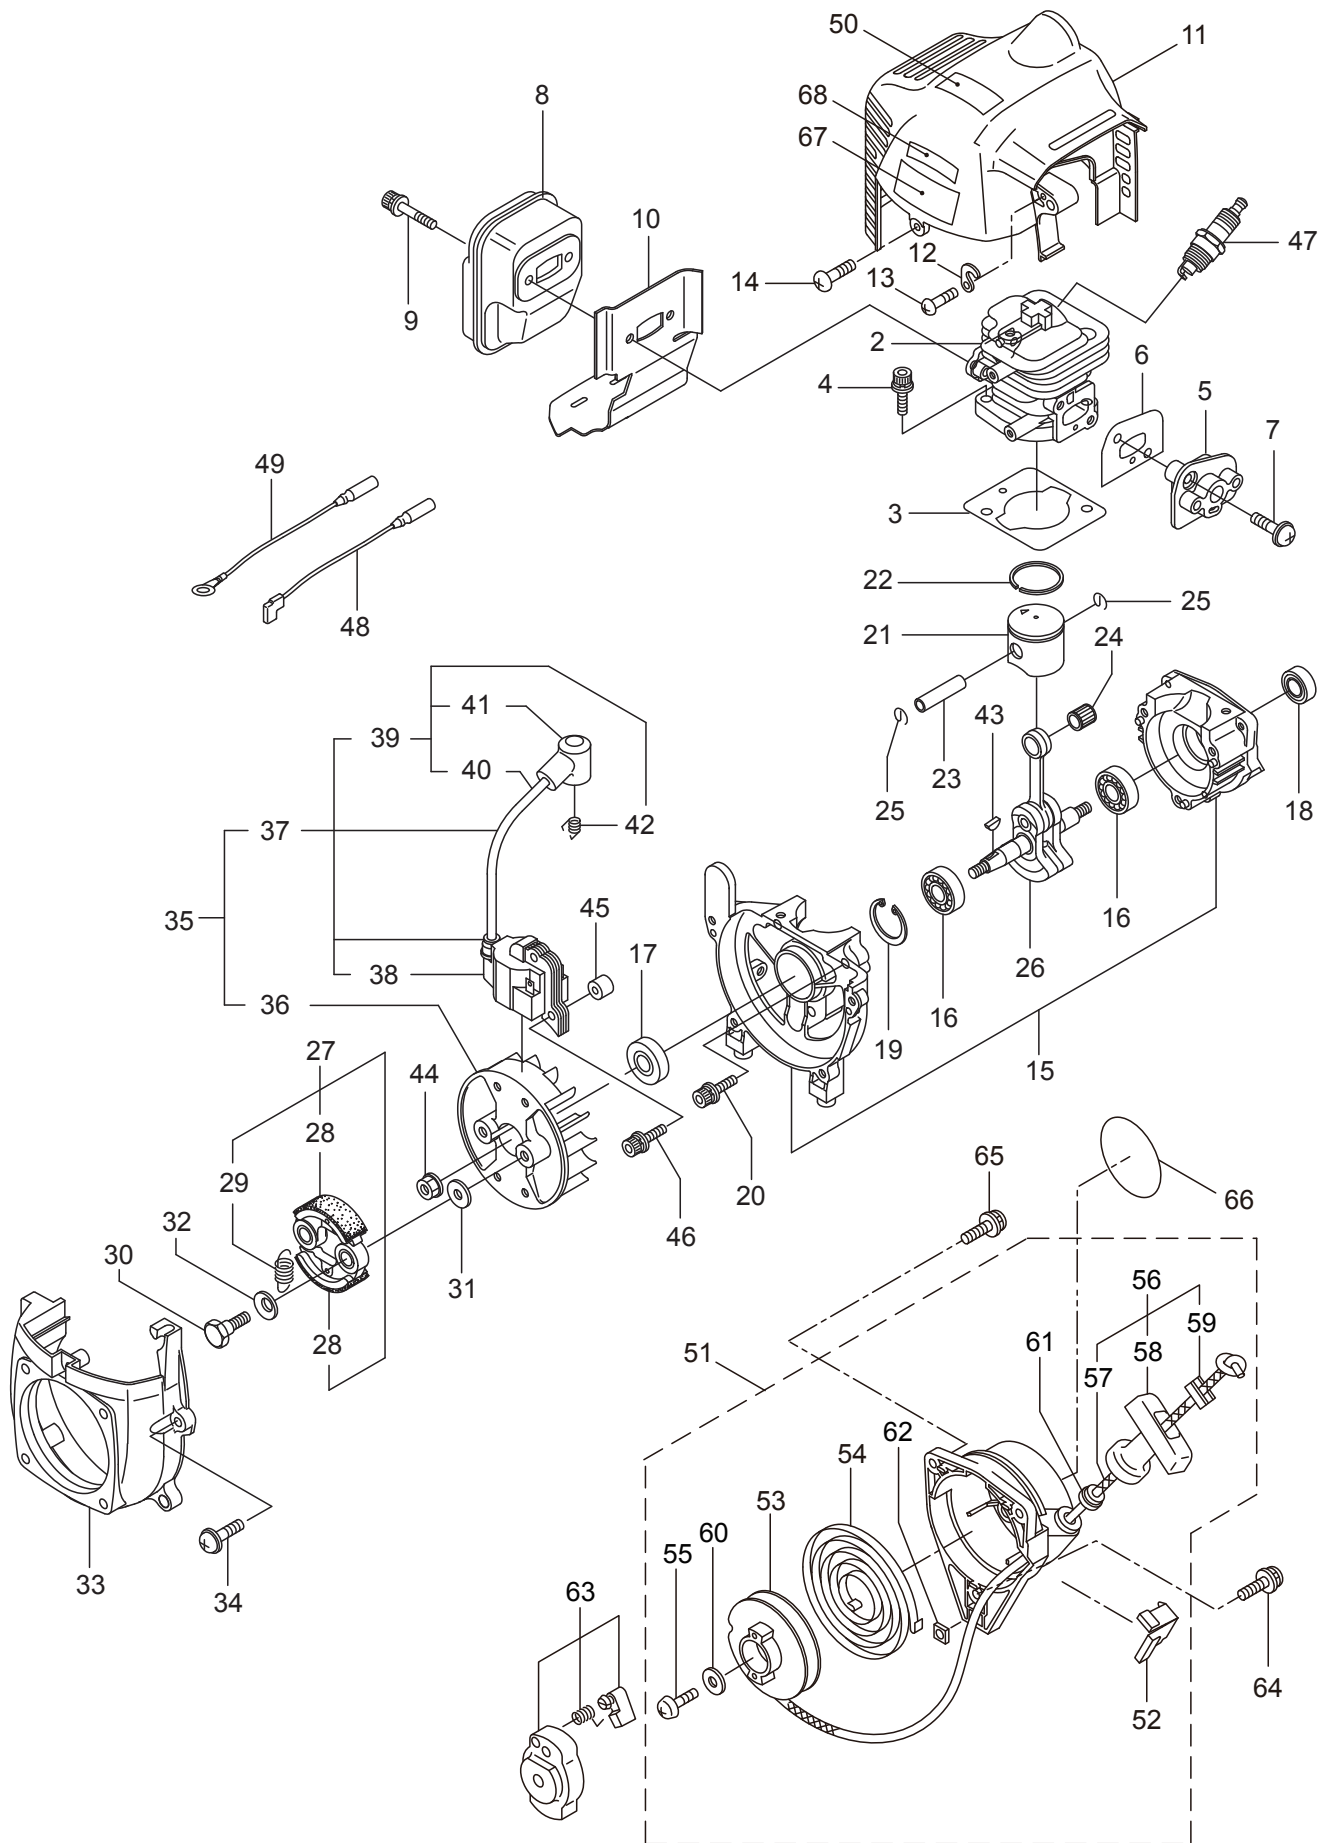

3. MOTOR

3. MX24H-01 MOTOR

ET-Nummern

Pos.	Artikel Nummer	Beschreibung	Anzahl	Anmerkung
45	77-280381	Abstandhalter	2	
46	77-261256	Innensechskantschraube	2	M4x25
47	77-262483	Zündkerze	1	NGK BPMR6Y
48	77-267492	Kabel	1	130L
49	77-282880	Massekabel	1	
50	77-267561	Aufkleber	1	
51	77-273093	Handstarter Kpl.	1	inkl. 52-62
52	77-288500	Platte	1	
53	77-280492	Seilscheibe	1	
54	77-287421	Starterfeder	1	
55	77-280494	Schraube	1	
56	77-280495	Starterseil Kpl.	1	inkl. 57-59
57	77-283616	Starterseil	1	
58	77-280497	Startergriff	1	
59	77-280550	Seilstopper	1	
60	77-280547	Scheibe	1	
61	77-280548	Bund	1	
62	77-269423	Mutter	1	
63	77-287399	Startermitnehmer Kpl.	1	
64	77-269833	Schraube	1	M4x16
65	77-280489	Schraube	2	M4x20
66	77-288693	Aufkleber	1	EE230
67	77-286122	Aufkleber	1	MARUYAMA
68	77-284587	Aufkleber	1