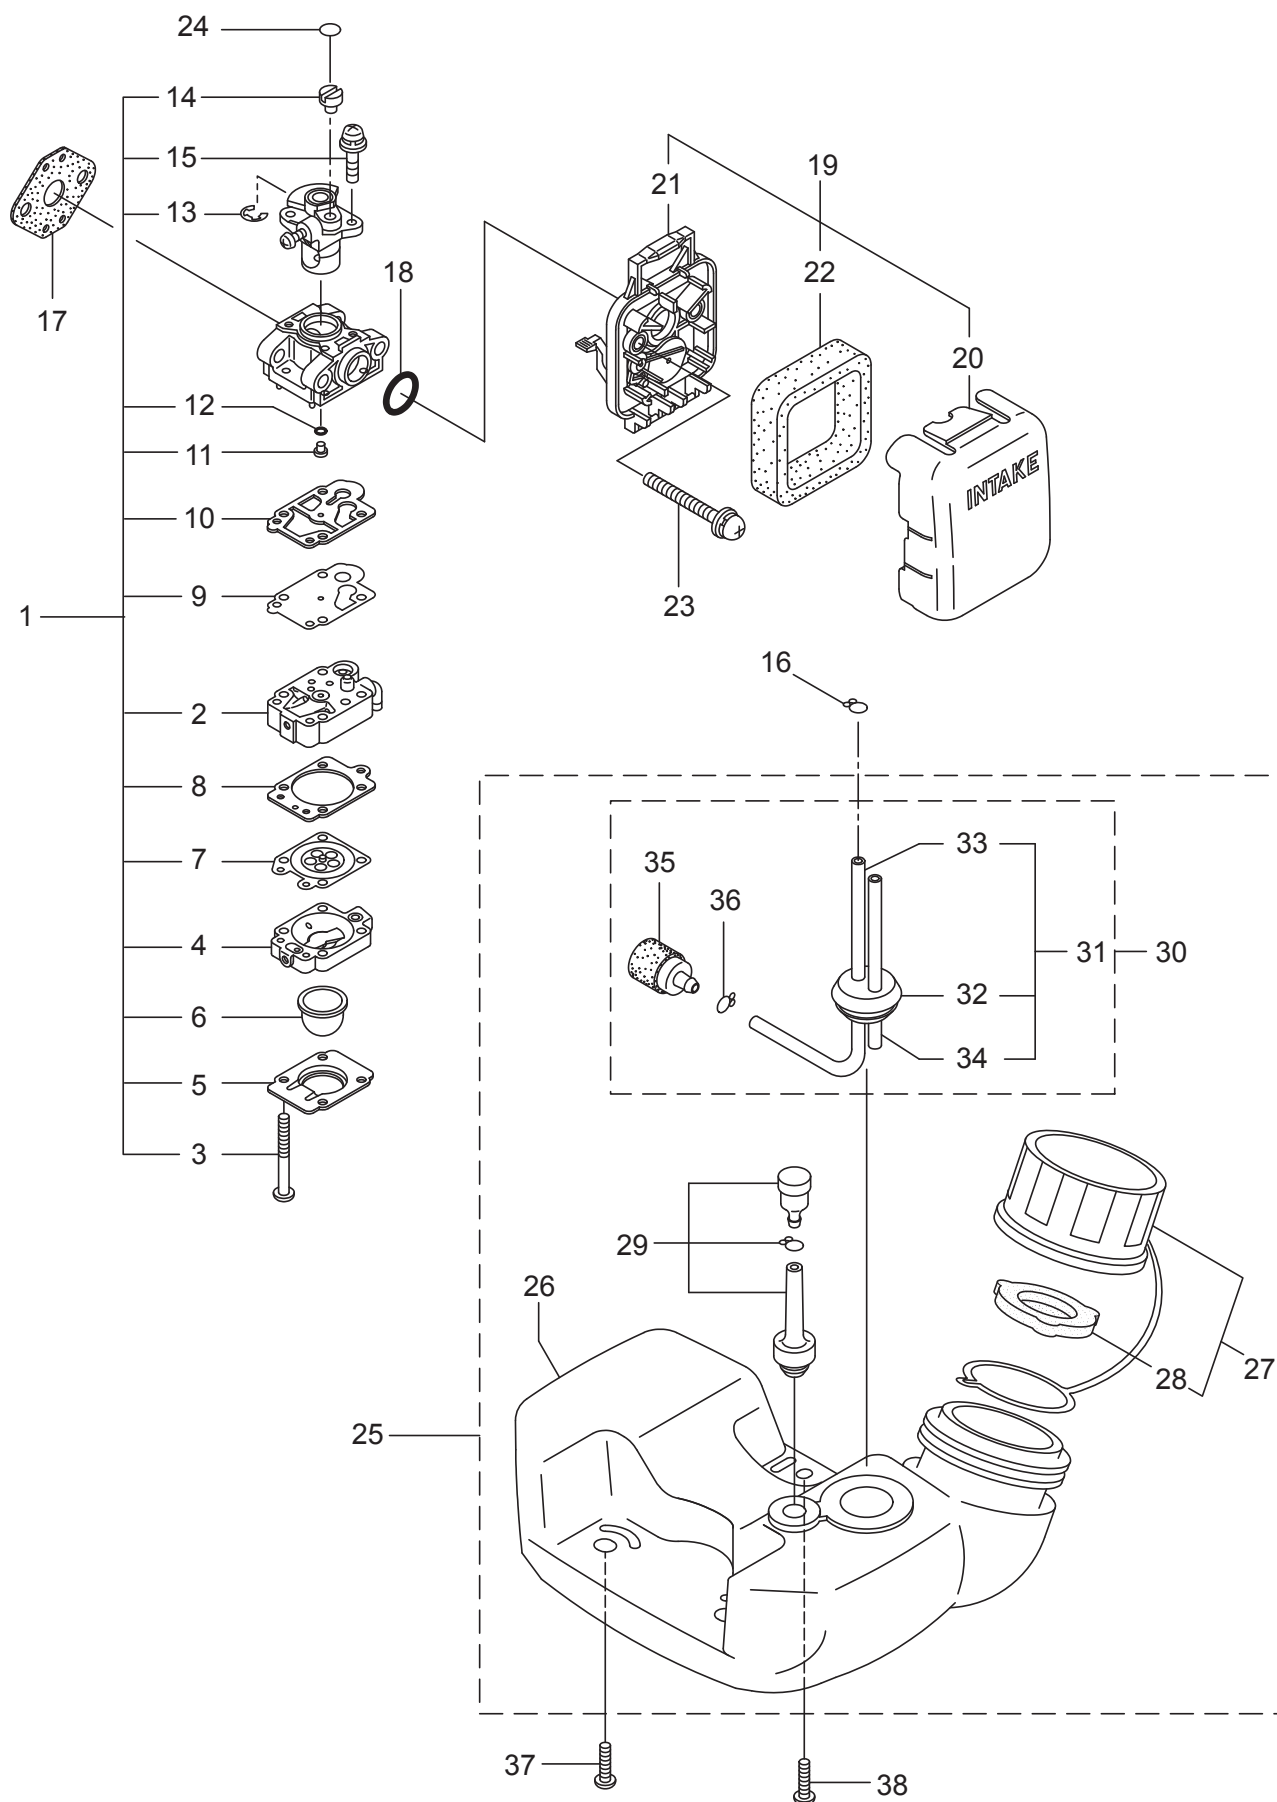

4. VERGASER & KRAFTSTOFFTANK

4. MX24H-01

VERGASER, KRAFTSTOFFTANK

ET-Nummern

Pos.	Artikel Nummer	Beschreibung	Anzahl	Anmerkung
1	77-283893	Vergaser Kpl.	1	inkl. 2-15 neue Dichtung erf.
2	77-263739	Pumpen Körper	1	
3	77-262996	Schraube	4	
4	77-262991	Reiniger Gehäuse	1	
5	77-262992	Abdeckplatte	1	
6	77-261874	Primerpumpe	1	
7	77-283905	Pumpmembrane	1	
8	77-262993	Dichtung	1	
9	77-262994	Membranpumpe	1	
10	77-282576	Dichtung	1	
11	77-262730	Hauptdüse	1	#39
12	77-261871	O-Ring	1	
13	77-261876	E-Typ Sicherungsring	1	
14	77-261658	Drehgelenk	1	
15	77-264682	Schraube	2	
16	77-261117	Klammer	1	
17	77-261864	Dichtung	1	
18	77-264691	O-Ring	1	
19	77-266420	Luftfilter Kpl.	1	inkl. 20-22
20	77-264709	Luftfilterabdeckung	1	
21	77-266433	Luftfiltergehäuse	1	
22	77-264695	Luftfiltereinsatz	1	
23	77-269834	Schraube	2	
24	77-280020	Schwenkring	1	
25	77-285728	Kraftstofftank Kpl.	1	inkl. 26-36
26	77-285664	Kraftstofftank	1	
27	77-281564	Kraftstofftankdeckel Kpl.	1	inkl. 28
28	77-269377	Dichtung	1	
29	77-261696	Entlüfter	1	
30	77-265752	Kraftstoffschlaucheinheit Kpl.	1	inkl. 31-36
31	77-264031	Kraftstoffschlaucheinheit Kpl.	1	inkl. 32-34
32	77-261115	Durchführung	1	
33	77-261690	Kraftstoffschlauch	1	160L
34	77-263038	Rücklaufschlauch	1	3x6x85L
35	77-264653	Kraftstofffilter Kpl.	1	
36	77-261117	Klammer	1	
37	77-269828	Schraube	2	M5x16
38	77-281208	Schraube	1	M5x16