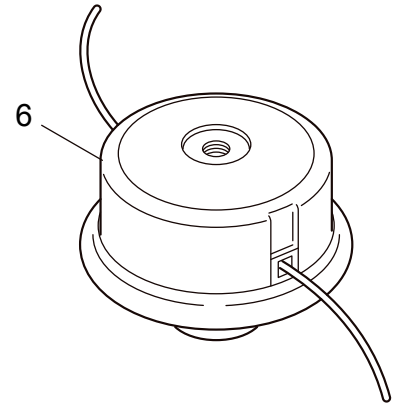

5. ZUBEHÖR

5. MX24H-01 ZUBEHÖR

ET-Nummern

Pos.	Artikel Nummer	Beschreibung	Anzahl	Anmerkung
1	77-210418	Kombiwerkzeug Kreuz	1	13x19x(+)
2	77-22865	Doppelmaulschlüssel	1	8x10
3	77-210181	Hebelgriff	1	3.5x170L
4	77-219432	Innensechskantschlüssel	1	4mm
5	77-219433	Innensechskantschlüssel	1	5mm
6	77-232225	Halbautomatischer Fadenkopf (L)	1	
7	77-234954	Colgate-Schlauch	1	60L
8	77-234955	Kabelband	1	2.5x100L
9	77-233234	Bedienungsanleitung	1	GB/ES/PT
10	77-233326	Bedienungsanleitung	1	FR/IT/DE
11	77-233336	Bedienungsanleitung	1	RU/RO/PL
12	77-523267	Ersatzteilliste	1	MX24H-01