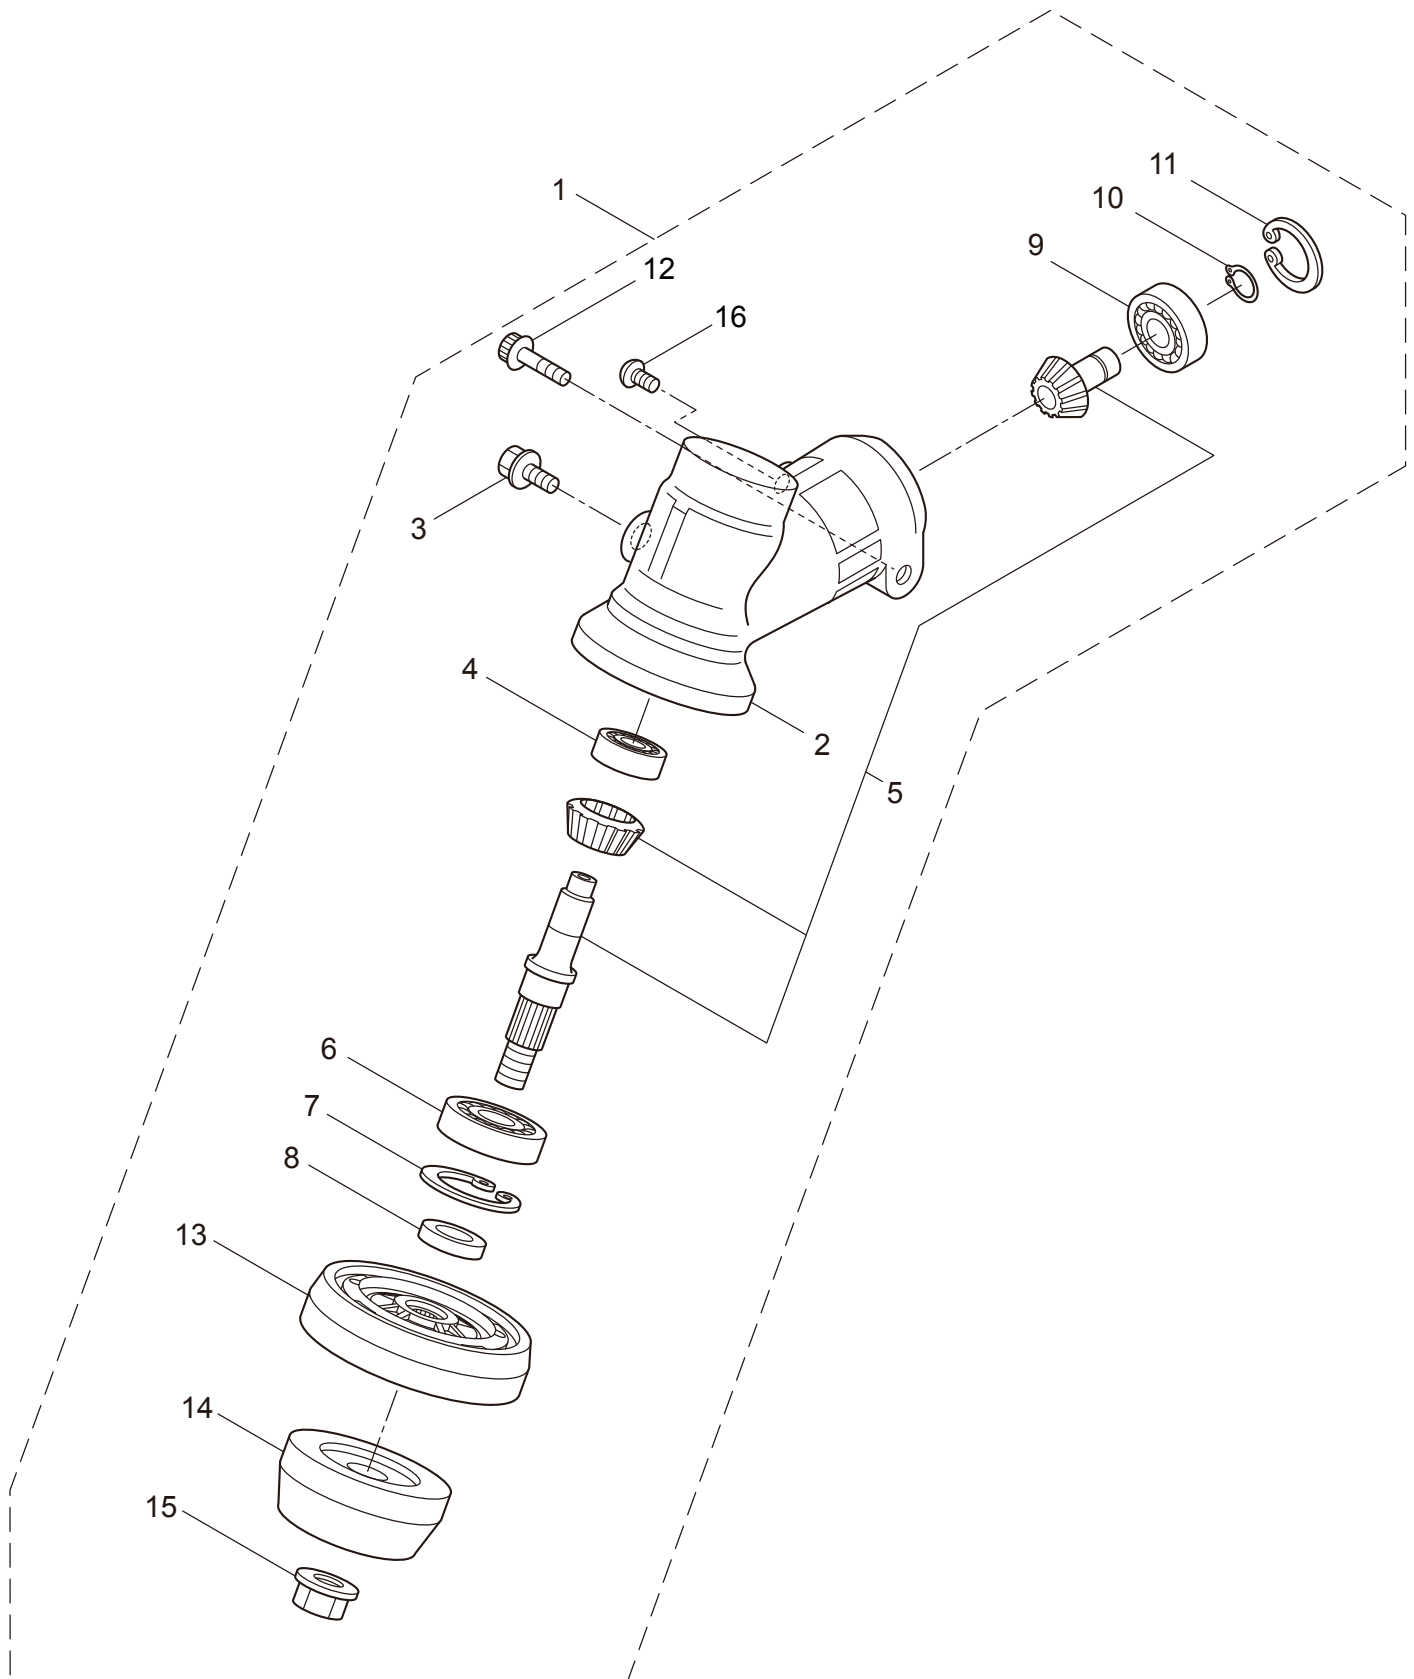

2. WINKELGETRIEBE

2. MX24H-01 WINKELGETRIEBE

ET-Nummern

Pos.	Artikel Nummer	Beschreibung	Anzahl	Anmerkung
1	77-232070	Winkelgetriebe Kpl.	1	inkl. 2-16
2	77-226284	Getriebegehäuse	1	
3	77-225897	Schraube	1	M6x8
4	77-226285	Kugellager	1	#626
5	77-227108	Zahnradatz	1	
6	77-112184	Kugellager	1	#600DDU
7	77-54676	Sicherungsring	1	#26
8	77-225898	Bund	1	10x16xT2.6
9	77-226286	Kugellager	1	#609ZZ
10	77-228477	Sicherungsring	1	#9
11	77-140270	Sicherungsring	1	#24
12	77-261246	Innensechskantschraube	1	M5x25
13	77-225891	Messeraufnahme	1	
14	77-225892	Klemmscheibe	1	
15	77-225893	Mutter	1	M8
16	77-219087	Innensechskantschraube	1	M5x10