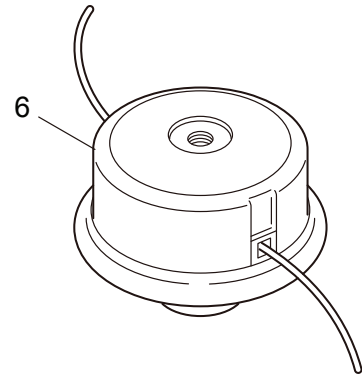

4. VERGASER & KRAFTSTOFFTANK

5. MX24 ZUBEHÖR