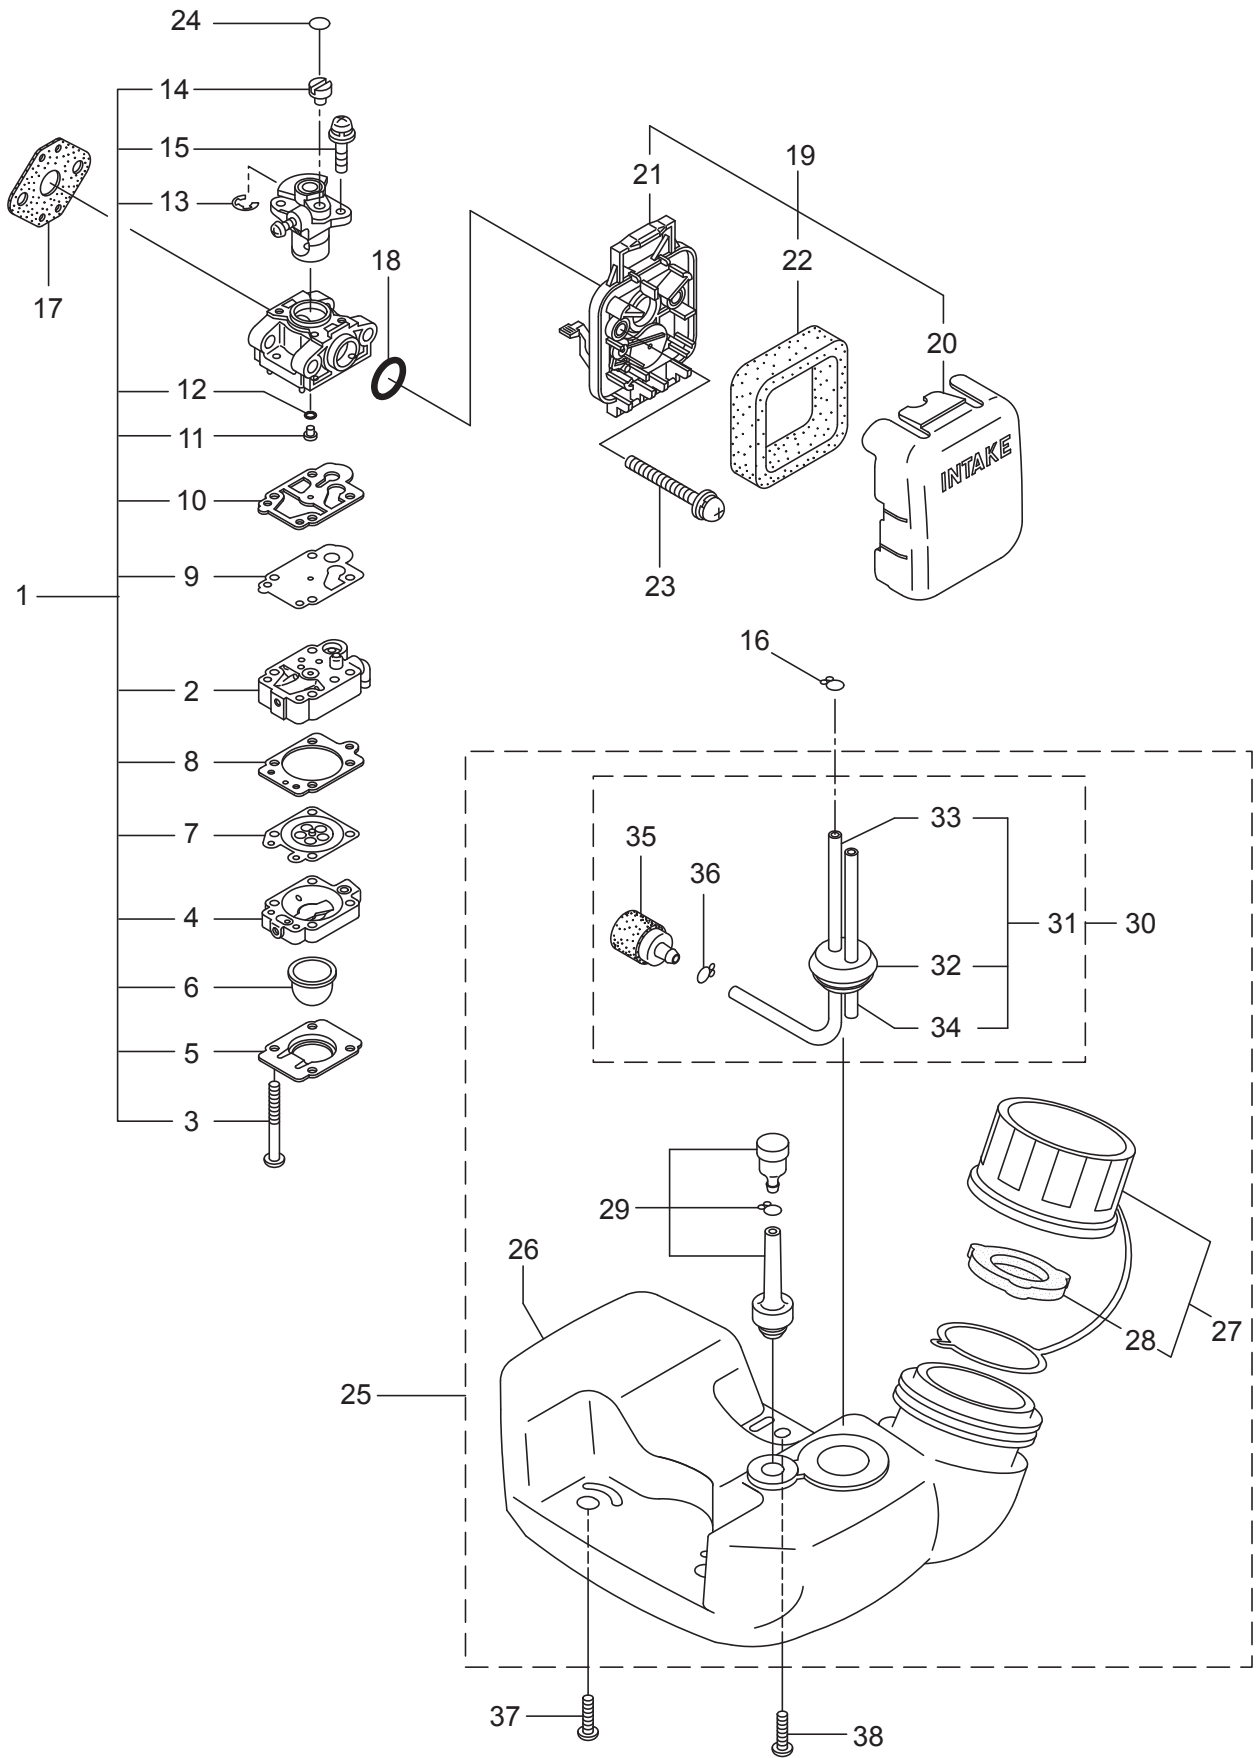

3. MOTOR

4. MX24

VERGASER, KRAFTSTOFFTANK

ET-Nummern

Pos.	Artikel Nummer	Beschreibung	Anzahl	Anmerkung
45	77-280381	Abstandhalter	2	
46	77-261256	Verschlussschraube	2	M4x25
47	77-262483	Zündkerze	1	NGK BPMR6Y
48	77-267492	Kabel	1	130L
49	77-282880	Massekabel	1	
50	77-267561	Aufkleber	1	
51	77-273093	Handstarter Kpl.	1	inkl. 52-62
52	77-269423	Mutter	1	
53	77-280492	Seilscheibe	1	
54	77-287421	Starterfeder	1	
55	77-280494	Schraube	1	
56	77-280495	Starterseil Kpl.	1	inkl. 57-59
57	77-283616	Starterseil	1	
58	77-280497	Startergriff	1	
59	77-280550	Seilstopper	1	
60	77-280547	Scheibe	1	
61	77-280548	Bund	1	
62	77-288500	Platte	1	
63	77-287399	Startermitnehmer Kpl.	1	
64	77-269833	Schraube	1	M4x16
65	77-280489	Schraube	2	M4x20
66	77-288693	Aufkleber	1	EE230
67	77-286122	Aufkleber	1	MARUYAMA
68	77-284587	Aufkleber	1