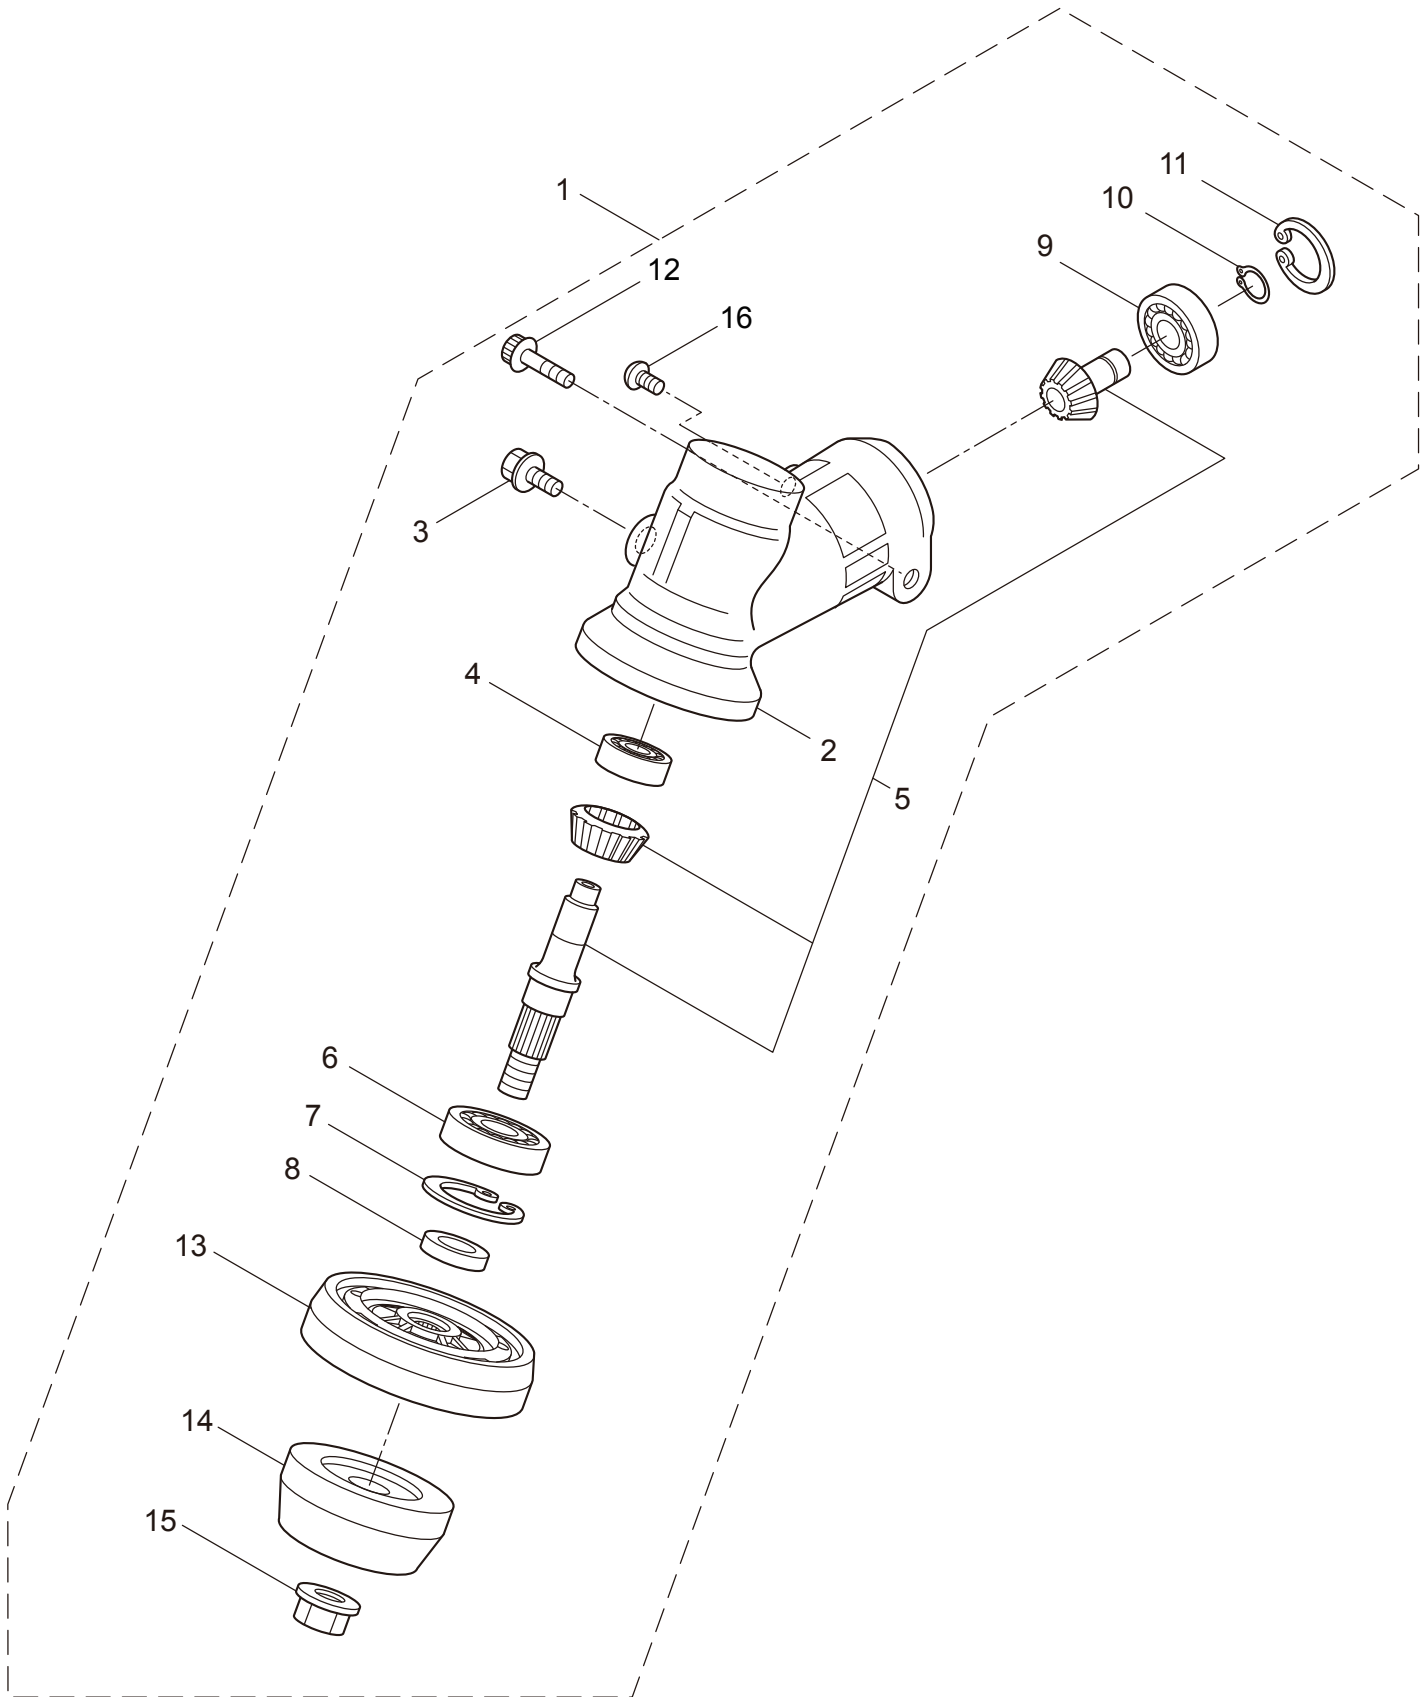

2. WINKELGETRIEBE

2. MX24 WINKELGETRIEBE

ET-Nummern

Pos.	Artikel Nummer	Beschreibung	Anzahl	Anmerkung
1	77-232070	Winkelgetriebe Kpl.	1	inkl. 2-16
2	77-226284	Getriebegehäuse	1	
3	77-225897	Schraube	1	M6x8
4	77-226285	Kugellager	1	#626
5	77-227108	Zahnradatz	1	
6	77-112184	Kugellager	1	#600DDU
7	77-54676	Sicherungsring	1	#26
8	77-225898	Bund	1	10x16xT2.6
9	77-226286	Kugellager	1	#609ZZ
10	77-228477	Sicherungsring	1	#9
11	77-140270	Sicherungsring	1	#24
12	77-261246	Verschlusschraube	1	M5x25
13	77-225891	Messeraufnahme	1	
14	77-225892	Klemmscheibe	1	
15	77-225893	Mutter	1	M8
16	77-219087	Verschlusschraube	1	M5x10