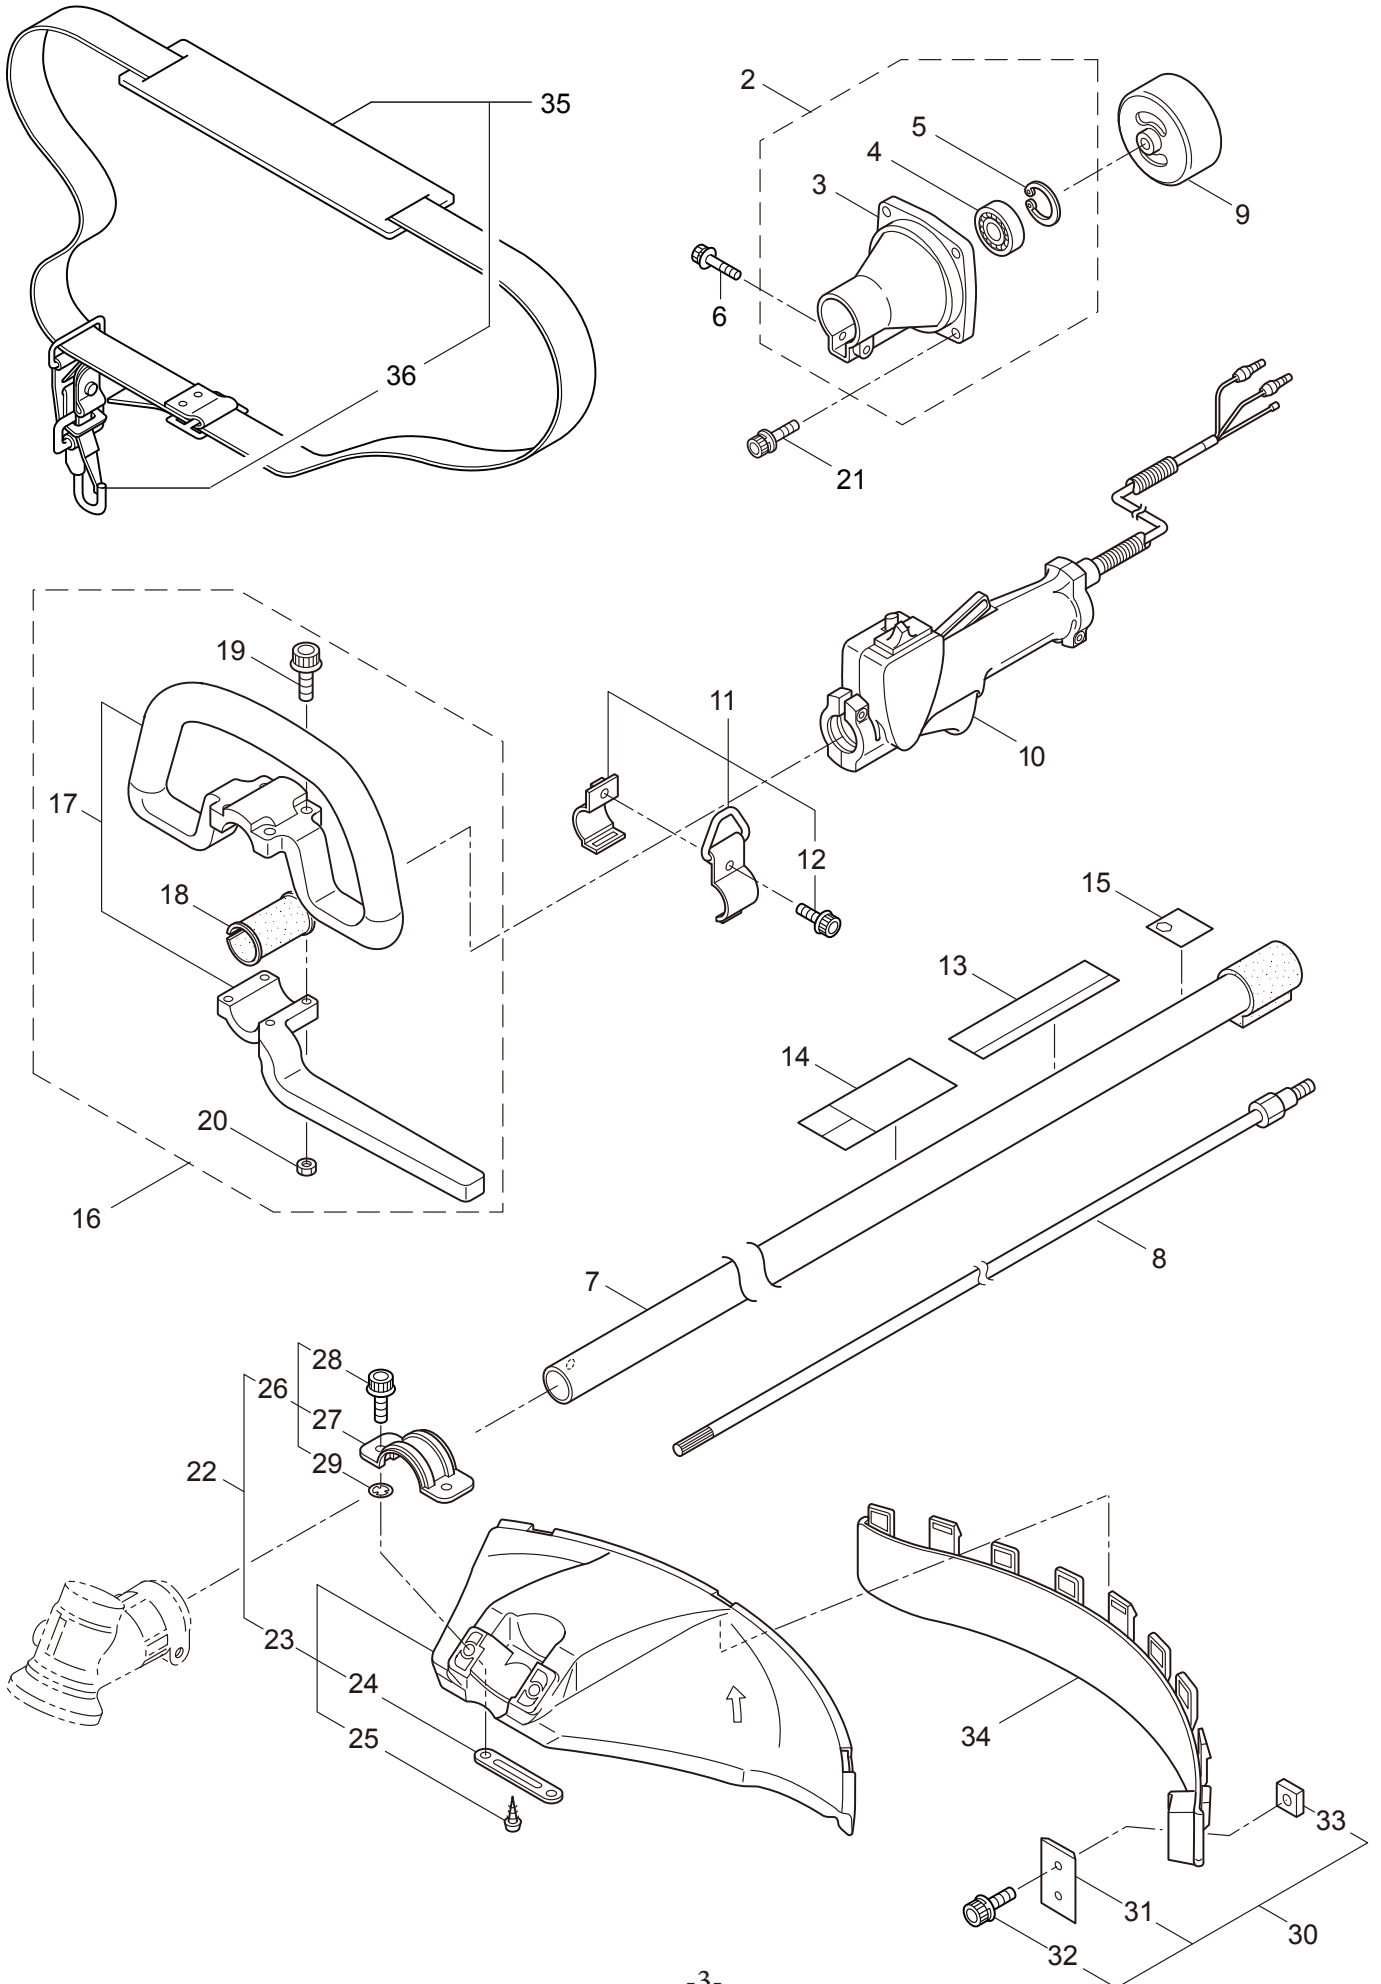

MARUYAMA

P/N 523264-5-Deu

1. WERKZEUGROHR

1. MX21-01

WERKZEUGROHR

ET-Nummern

Pos.	Artikel Nummer	Beschreibung	Anzahl	Anmerkung
1	77-363905	Komplettgerät	1	
2	77-221473	Kupplungsgehäuse Kpl.	1	inkl. 3-5
3	77-221474	Kupplungsgehäuse	1	
4	77-16405	Kugellager	1	#6200ZZ
5	77-13825	Sicherungsring	1	#30
6	77-261612	Innensechskantschraube	1	M5x30
7	77-224123	Werkzeugrohr	1	
8	77-226399	Antriebswelle Kpl.	1	
9	77-229091	Kupplungstrommel	1	
10	77-223153	Gasgriff	1	
11	77-215533	Aufhängung Kpl.	1	inkl. 12
12	77-261762	Innensechskantschraube	1	M5x14
13	77-233260	Aufkleber	1	MX21-01
14	77-223188	Aufkleber	1	
15	77-233477	Aufkleber	1	110dBA
16	77-224324	Rundgriff Kpl.	1	inkl. 17-20
17	77-222520	Rundgriff	1	
18	77-213171	Abdichtung	1	
19	77-215608	Innensechskantschraube	4	M5x30x16
20	77-81027	Mutter	4	M5
21	77-261250	Innensechskantschraube	4	M5x20
22	77-232075	Werkzeugschutz Kpl.	1	inkl. 23-29
23	77-231232	Werkzeugschutz Kpl.	1	inkl. 24,25
24	77-227819	Halter	1	
25	77-221580	Schraube	1	4x8
26	77-232076	Halter Kpl.	1	inkl. 27-29
27	77-227820	Halter	1	
28	77-220632	Innensechskantschraube	2	M6x30
29	77-231704	Scheibe	2	6x13xt1.0
30	77-231882	Fadenschutz inkl. Abschneider	1	inkl. 31-33
31	77-230747	Abschneider	1	
32	77-261250	Innensechskantschraube	1	M5x20
33	77-228325	Mutter	1	
34	77-230748	Fadenschutz	1	
35	77-220533	Tragegurt Kpl.	1	inkl. 36
36	77-231657	Haken	1	