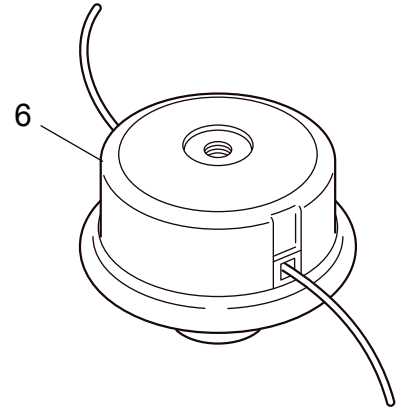

4. VERGASER & KRAFTSTOFFTANK

4. MX21-01

VERGASER, KRAFTSTOFFTANK

ET-Nummern

Pos.	Artikel Nummer	Beschreibung	Anzahl	Anmerkung
1	77-283893	Vergaser Kpl.	1	inkl. 2-15 neue Dichtung erf.
2	77-263739	Pumpen Körper	1	
3	77-262996	Schraube	4	
4	77-262991	Reiniger Gehäuse	1	
5	77-262992	Abdeckplatte	1	
6	77-261874	Primerpumpe	1	
7	77-283905	Pumpmembrane	1	
8	77-262993	Dichtung	1	
9	77-262994	Membranpumpe	1	
10	77-282576	Dichtung	1	
11	77-262730	Hauptdüse	1	#39
12	77-261871	O-Ring	1	
13	77-261876	E-Typ Sicherungsring	1	
14	77-261658	Drehgelenk	1	
15	77-264682	Schraube	2	
16	77-261117	Klammer	1	
17	77-261864	Dichtung	1	
18	77-264691	O-Ring	1	
19	77-266420	Luftfilter Kpl.	1	inkl. 20-22
20	77-264709	Luftfilterabdeckung	1	
21	77-266433	Luftfiltergehäuse	1	
22	77-264695	Luftfiltereinsatz	1	
23	77-269834	Schraube	2	
24	77-280020	Schwenkring	1	
25	77-285728	Kraftstofftank Kpl.	1	inkl. 26-36
26	77-285664	Kraftstofftank	1	
27	77-281564	Kraftstofftankdeckel Kpl.	1	inkl. 28
28	77-269377	Dichtung	1	
29	77-261696	Entlüfter	1	
30	77-265752	Kraftstoffschlaucheinheit Kpl.	1	inkl. 31-36
31	77-264031	Kraftstoffschlaucheinheit Kpl.	1	inkl. 32-34
32	77-261115	Durchführung	1	
33	77-261690	Kraftstoffschlauch	1	160L
34	77-263038	Rücklaufschlauch	1	3x6x85L
35	77-264653	Kraftstofffilter Kpl.	1	
36	77-261117	Klammer	1	
37	77-269828	Schraube	2	M5x16
38	77-281208	Schraube	1	M5x16

5. ZUBEHÖR

5. MX21-01 ZUBEHÖR

ET-Nummern

Pos.	Artikel Nummer	Beschreibung	Anzahl	Anmerkung
1	77-210418	Kombiwerkzeug Kreuz	1	13x19x(+)
2	77-22865	Doppelmaulschlüssel	1	8x10
3	77-210181	Hebelgriff	1	3.5x170L
4	77-219432	Innensechskantschlüssel	1	4mm
5	77-219433	Innensechskantschlüssel	1	5mm
6	77-232225	Halbautomatischer Fadenkopf (L)	1	
7	77-234954	Colgate-Schlauch	1	60L
8	77-234955	Kabelband	1	3.4x145L
9	77-233234	Bedienungsanleitung	1	GB/ES/PT
10	77-233326	Bedienungsanleitung	1	FR/IT/DE
11	77-233336	Bedienungsanleitung	1	RU/RO/PL
12	77-523264	Ersatzteilliste	1	MX21-01