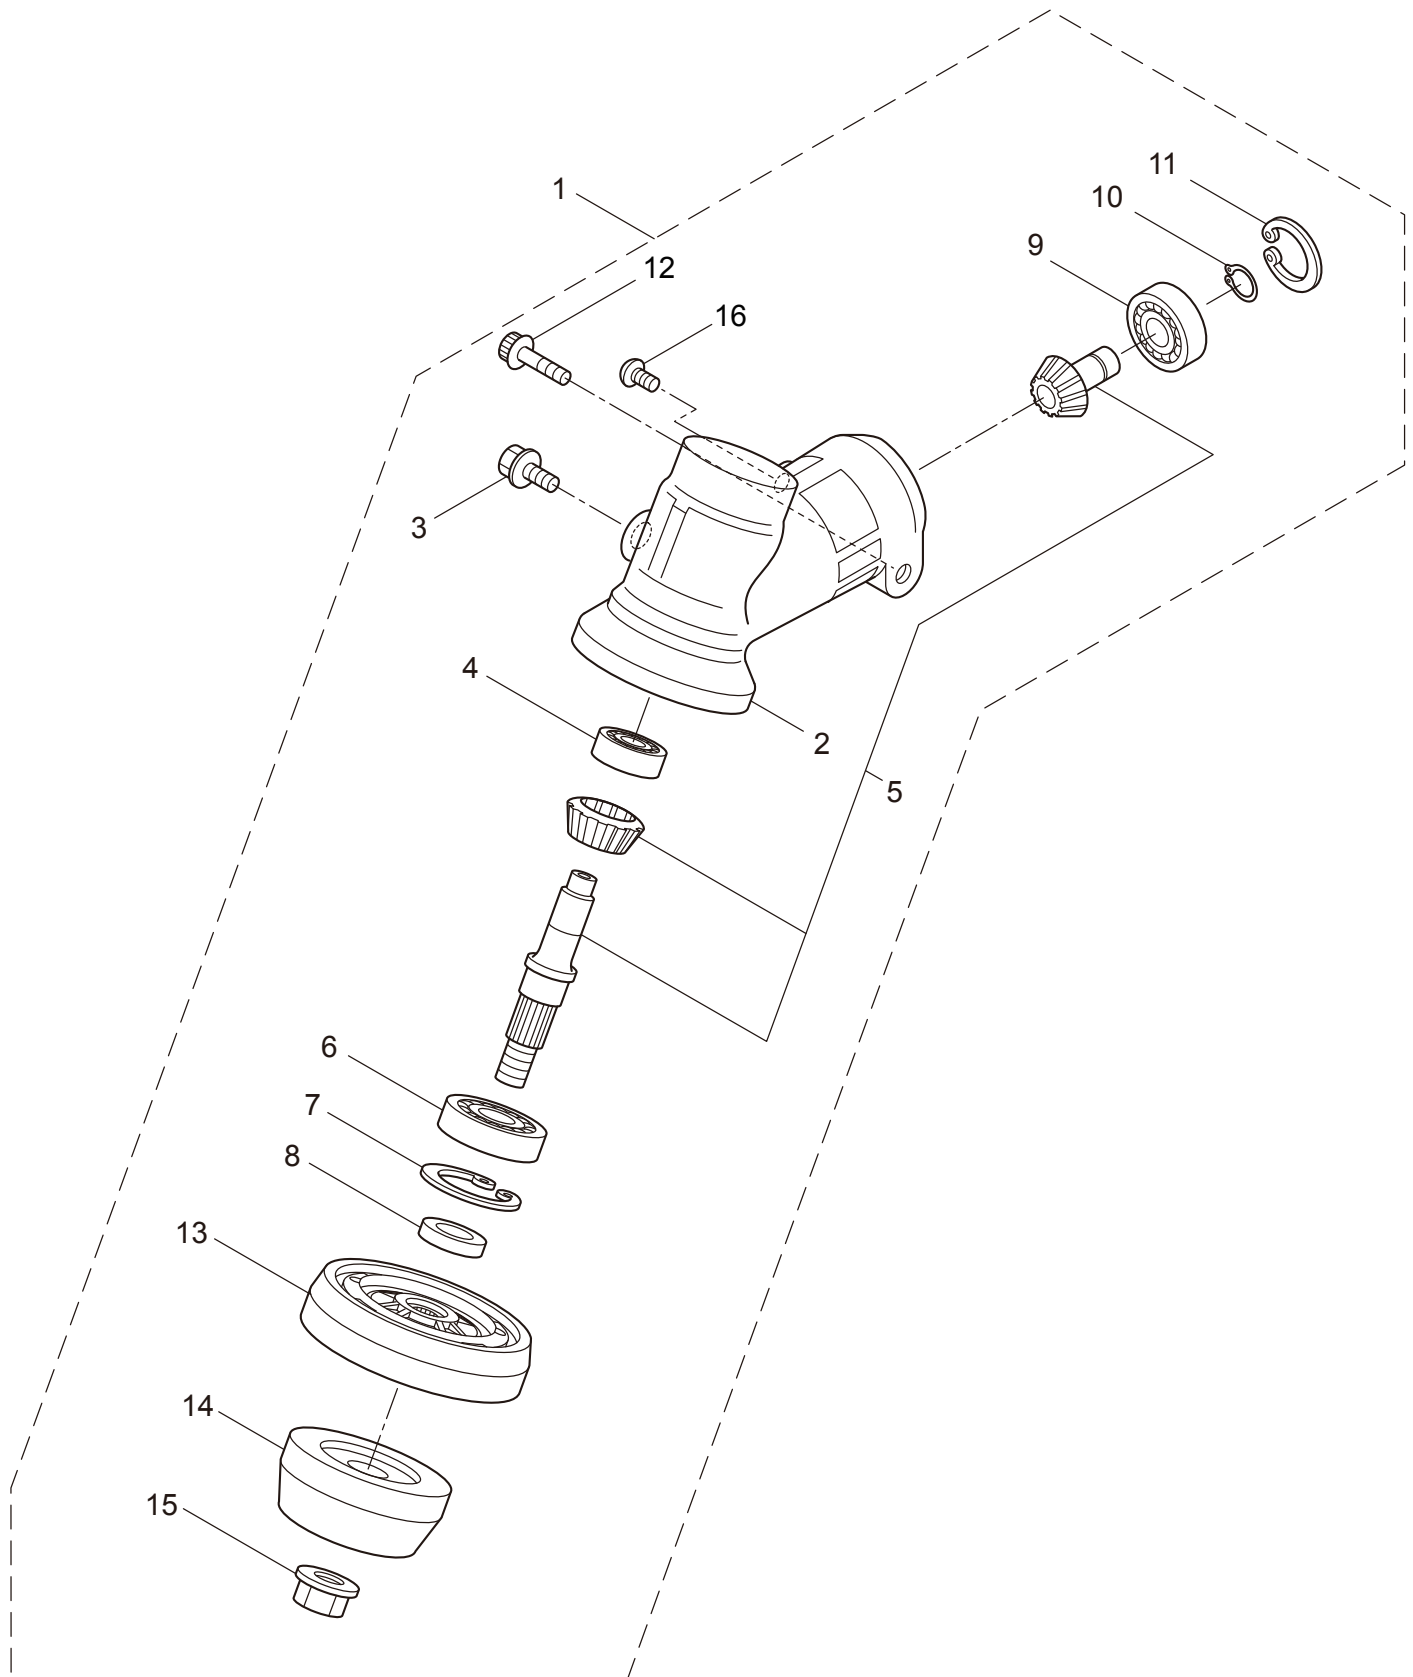

2. WINKELGETRIEBE

2. MX21-01 WINKELGETRIEBE

ET-Nummern

Pos.	Artikel Nummer	Beschreibung	Anzahl	Anmerkung
1	77-232070	Winkelgetriebe Kpl.	1	inkl. 2-16
2	77-226284	Getriebegehäuse	1	
3	77-225897	Schraube	1	M6x8
4	77-226285	Kugellager	1	#626
5	77-227108	Zahnradatz	1	
6	77-112184	Kugellager	1	#600DDU
7	77-54676	Sicherungsring	1	#26
8	77-225898	Bund	1	10x16xT2.6
9	77-226286	Kugellager	1	#609ZZ
10	77-228477	Sicherungsring	1	#9
11	77-140270	Sicherungsring	1	#24
12	77-261246	Innensechskantschraube	1	M5x25
13	77-225891	Messeraufnahme	1	
14	77-225892	Klemmscheibe	1	
15	77-225893	Mutter	1	M8
16	77-219087	Innensechskantschraube	1	M5x10