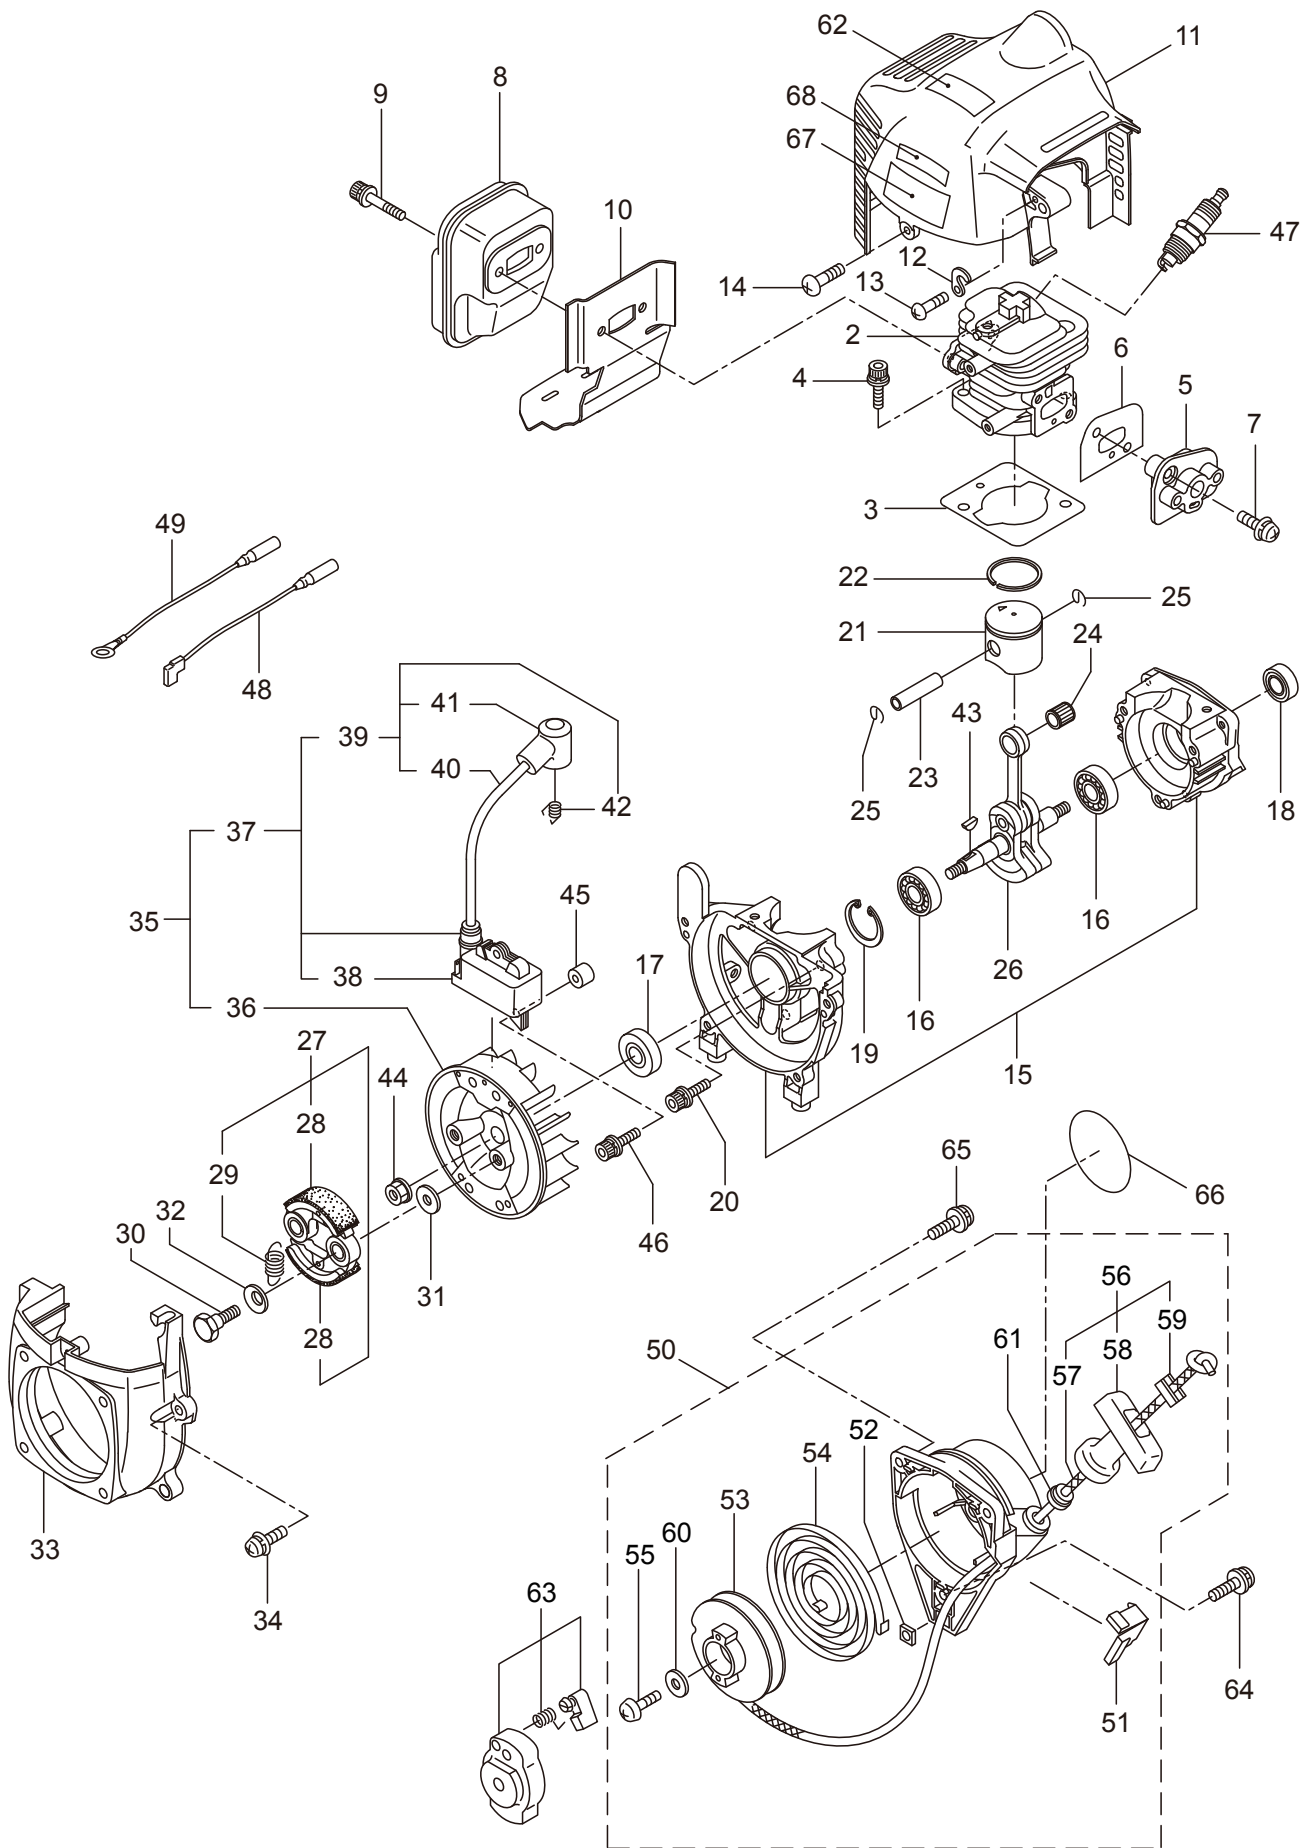

3. MOTOR

3. MX21-01 MOTOR

ET-Nummern

Pos.	Artikel Nummer	Beschreibung	Anzahl	Anmerkung
45	77-280381	Abstandhalter	2	
46	77-261256	Innensechskantschraube	2	M4x25
47	77-262483	Zündkerze	1	NGK BPMR6Y
48	77-269722	Kurzschlusskabel	1	
49	77-282880	Massekabel	1	
50	77-273093	Handstarter Kpl.	1	inkl. 51-61
51	77-288500	Platte	1	
52	77-269423	Mutter	1	
53	77-280492	Seilscheibe	1	
54	77-287421	Starterfeder	1	
55	77-280494	Schraube	1	
56	77-280495	Starterseil Kpl.	1	inkl. 57-59
57	77-283616	Starterseil	1	
58	77-280497	Startergriff	1	
59	77-280550	Seilstopper	1	
60	77-280547	Scheibe	1	
61	77-280548	Bund	1	
62	77-267561	Aufkleber	1	
63	77-287399	Startermitnehmer Kpl.	1	
64	77-269833	Schraube	1	M4x16
65	77-280489	Schraube	2	M4x20
66	77-288689	Aufkleber	1	EE200
67	77-286122	Aufkleber	1	MARUYAMA
68	77-284587	Aufkleber	1