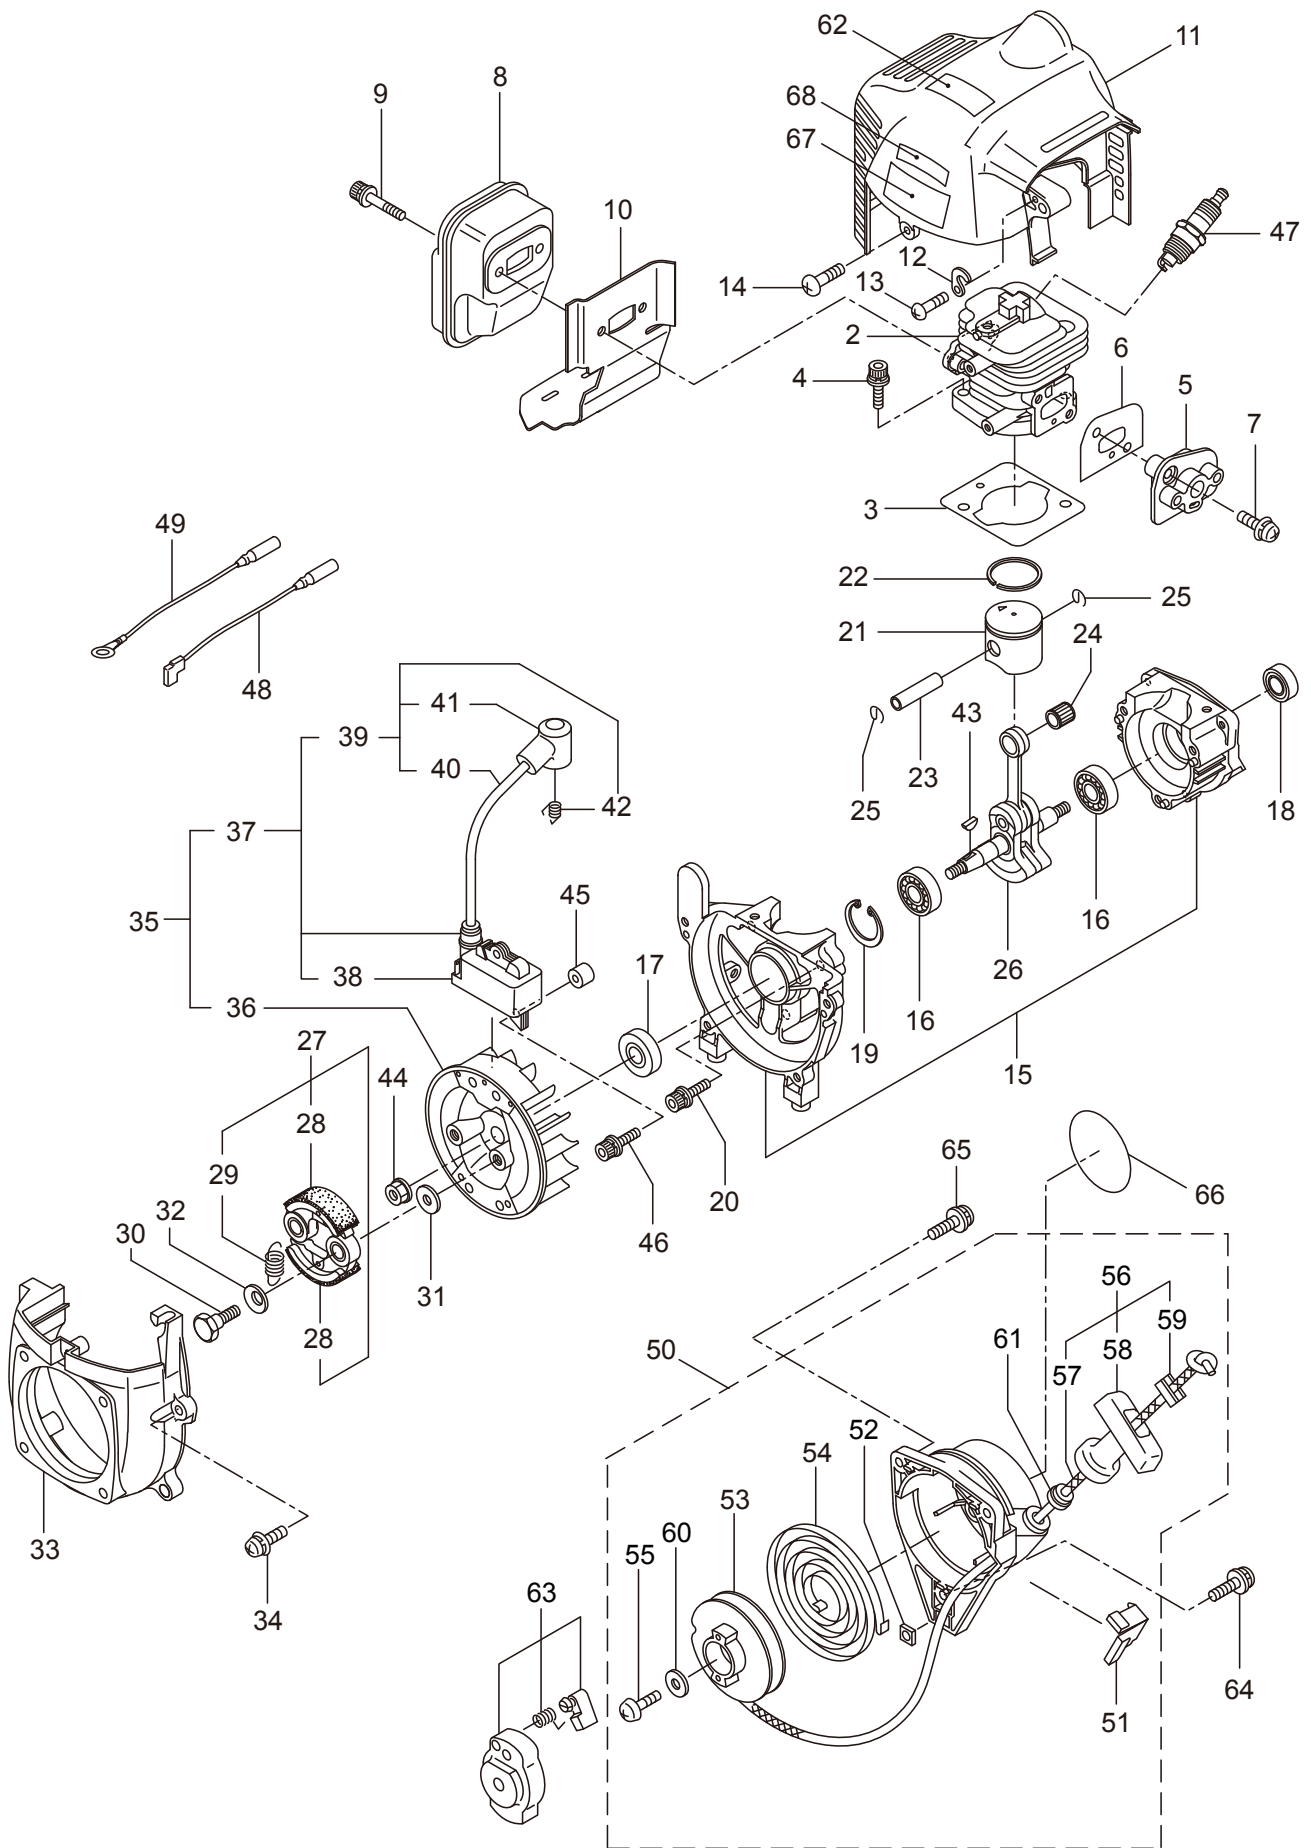

3. MOTOR

3. MX21-01 MOTOR

ET-Nummern

Pos.	Artikel Nummer	Beschreibung	Anzahl	Anmerkung
1	77-858975	Motor Kpl.	1	EE200/25
2	77-268608	Zylinder Kpl.	1	neue Dichtung erf.
3	77-283420	Zylinderfußdichtung	1	
4	77-267290	Innensechskantschraube	2	M5x20
5	77-263772	Vergaserisolierung	1	neue Dichtung erf.
6	77-267049	Dichtung	1	
7	77-269826	Schraube	2	M5x25
8	77-281524	Auspuff	1	
9	77-266264	Innensechskantschraube	2	M5x50
10	77-280409	Auspuffdichtung	1	
11	77-282926	Obere Abdeckung Kpl.	1	
12	77-283983	Haken	1	
13	77-283984	Schraube	1	M3x10
14	77-280144	Schneidschraube	1	
15	77-273674	Kurbelgehäuse	1	
16	77-280488	Kugellager	2	PPL 6001
17	77-261492	Simmerring	1	ISCD12287
18	77-261386	Simmerring	1	ISCD12227
19	77-55185	Sicherungsring	1	#28
20	77-261612	Innensechskantschraube	3	M5x30
21	77-261032	Kolben	1	
22	77-261158	Kolbenring	1	
23	77-261036	Kolbenbolzen	1	
24	77-288520	Nadellager	1	
25	77-261576	Kolbenbolzensicherung	2	
26	77-283879	Kurbelwelle mit Pleul Kpl.	1	
27	77-269168	Kupplung Kpl.	1	inkl. 28,29
28	77-269169	Kupplungsstück	2	(2 erf.
29	77-269173	Kupplungsfeder	1	
30	77-269647	Stufenschraube	2	
31	77-269175	Scheibe	2	6.1x15x1.6
32	77-261777	Wellscheibe	2	
33	77-283386	Lüfterabdeckung	1	
34	77-269831	Schraube	4	M5x20
35	77-283567	Zündung Kpl.	1	inkl. 36-42
36	77-283397	Polrad	1	
37	77-283645	Zündspule Kpl.	1	inkl. 38-42
38	77-283722	Zündspule	1	
39	77-283646	Zündkabel Kpl.	1	inkl. 40-42
40	77-283647	Zündkabel	1	
41	77-283178	Gummikappe	1	
42	77-272805	Zündkerzenanschluss	1	
43	77-261076	Halbmondkeil	1	3x10
44	77-261417	Polradmutter	1	M8