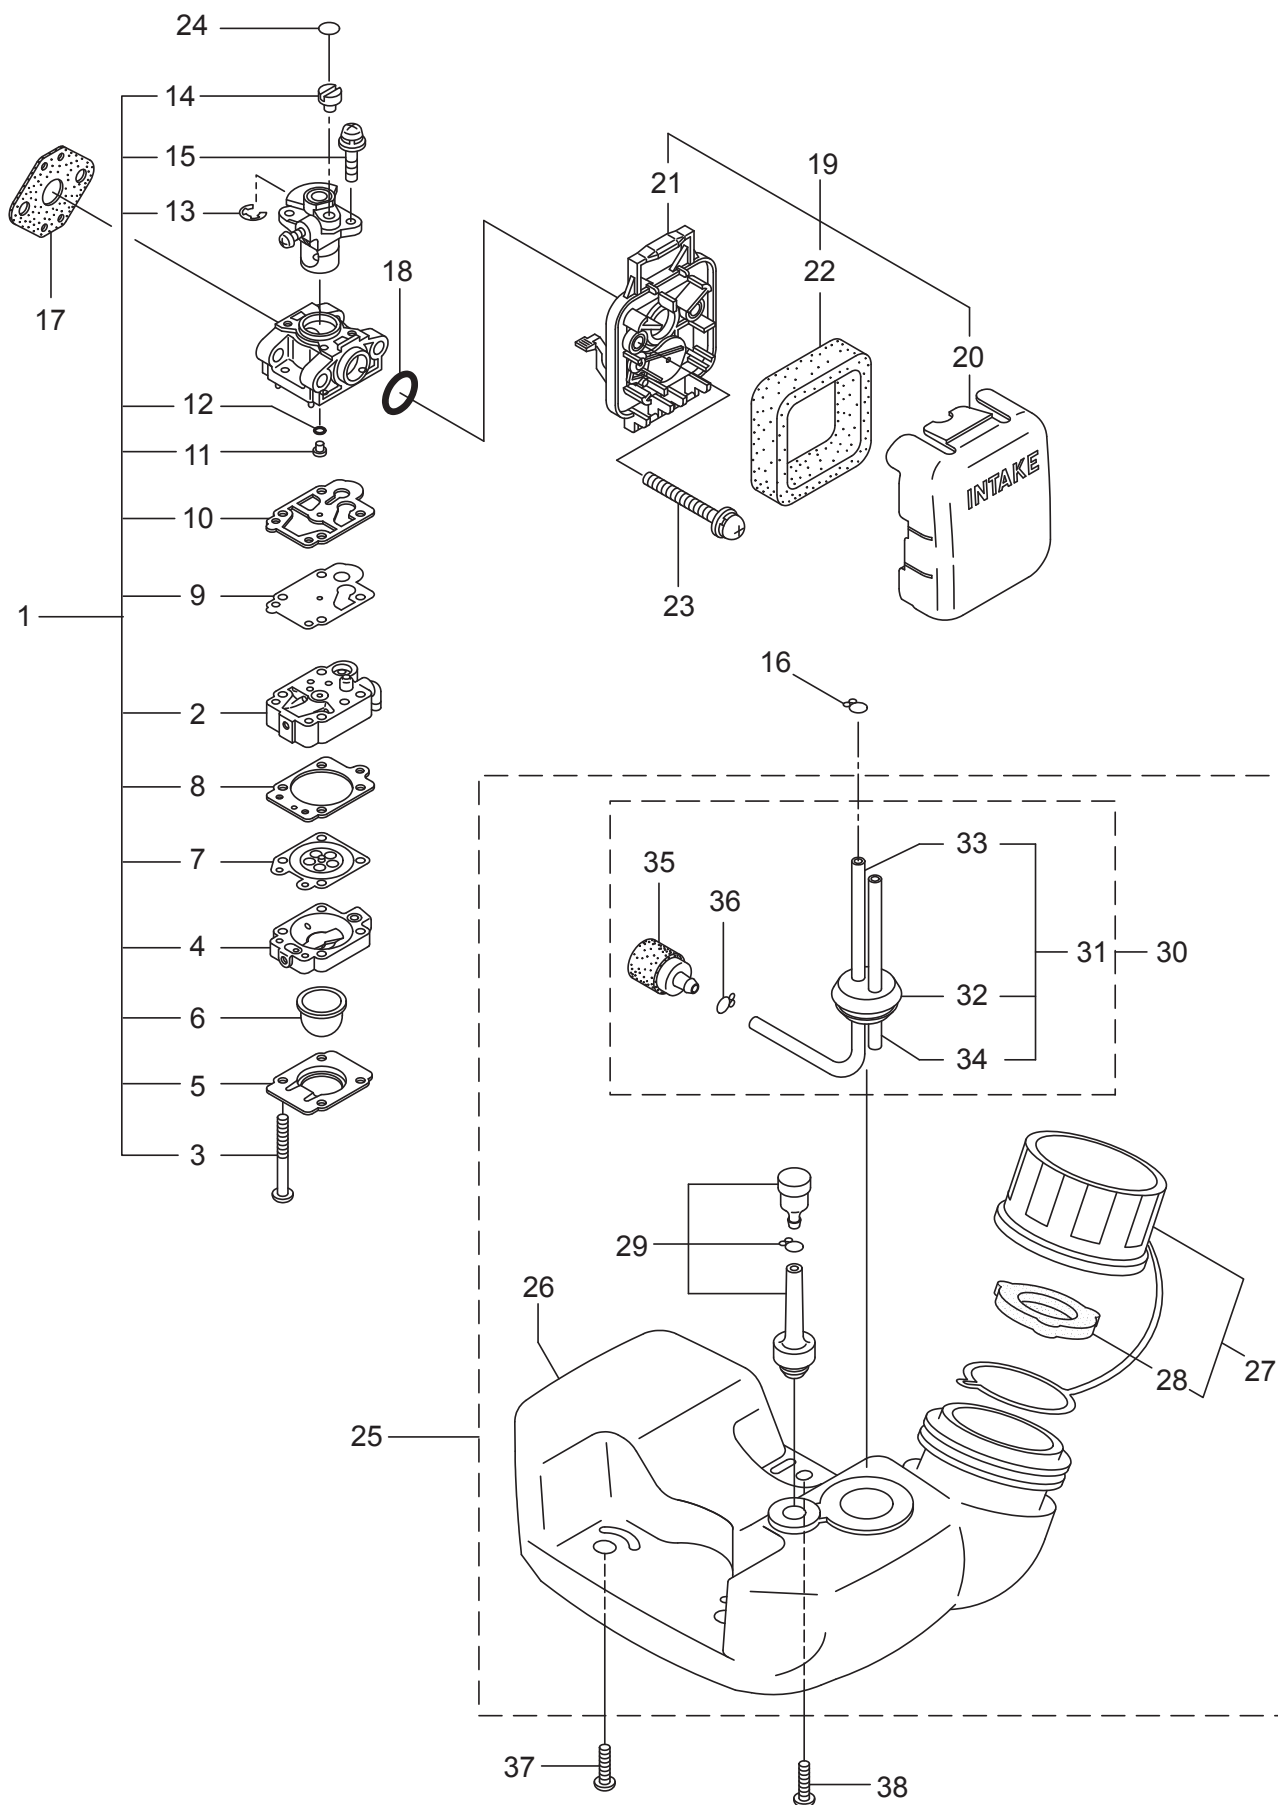

4. VERGASER & KRAFTSTOFFTANK

4. MX21-01

VERGASER, KRAFTSTOFFTANK

ET-Nummern

Pos.	Artikel Nummer	Beschreibung	Anzahl	Anmerkung
1	77-283893	Vergaser Kpl.	1	inkl. 2-15 neue Dichtung erf.
2	77-263739	Pumpen Körper	1	
3	77-262996	Schraube	4	
4	77-262991	Reiniger Gehäuse	1	
5	77-262992	Abdeckplatte	1	
6	77-261874	Primerpumpe	1	
7	77-283905	Pumpmembrane	1	
8	77-262993	Dichtung	1	
9	77-262994	Membranpumpe	1	
10	77-282576	Dichtung	1	
11	77-262730	Hauptdüse	1	#39
12	77-261871	O-Ring	1	
13	77-261876	E-Typ Sicherungsring	1	
14	77-261658	Drehgelenk	1	
15	77-264682	Schraube	2	
16	77-261117	Klammer	1	
17	77-261864	Dichtung	1	
18	77-264691	O-Ring	1	
19	77-266420	Luftfilter Kpl.	1	inkl. 20-22
20	77-264709	Luftfilterabdeckung	1	
21	77-266433	Luftfiltergehäuse	1	
22	77-264695	Luftfiltereinsatz	1	
23	77-269834	Schraube	2	
24	77-280020	Schwenkring	1	
25	77-285728	Kraftstofftank Kpl.	1	inkl. 26-36
26	77-285664	Kraftstofftank	1	
27	77-281564	Kraftstofftankdeckel Kpl.	1	inkl. 28
28	77-269377	Dichtung	1	
29	77-261696	Entlüfter	1	
30	77-265752	Kraftstoffschlaucheinheit Kpl.	1	inkl. 31-36
31	77-264031	Kraftstoffschlaucheinheit Kpl.	1	inkl. 32-34
32	77-261115	Durchführung	1	
33	77-261690	Kraftstoffschlauch	1	160L
34	77-263038	Rücklaufschlauch	1	3x6x85L
35	77-264653	Kraftstofffilter Kpl.	1	
36	77-261117	Klammer	1	
37	77-269828	Schraube	2	M5x16
38	77-281208	Schraube	1	M5x16