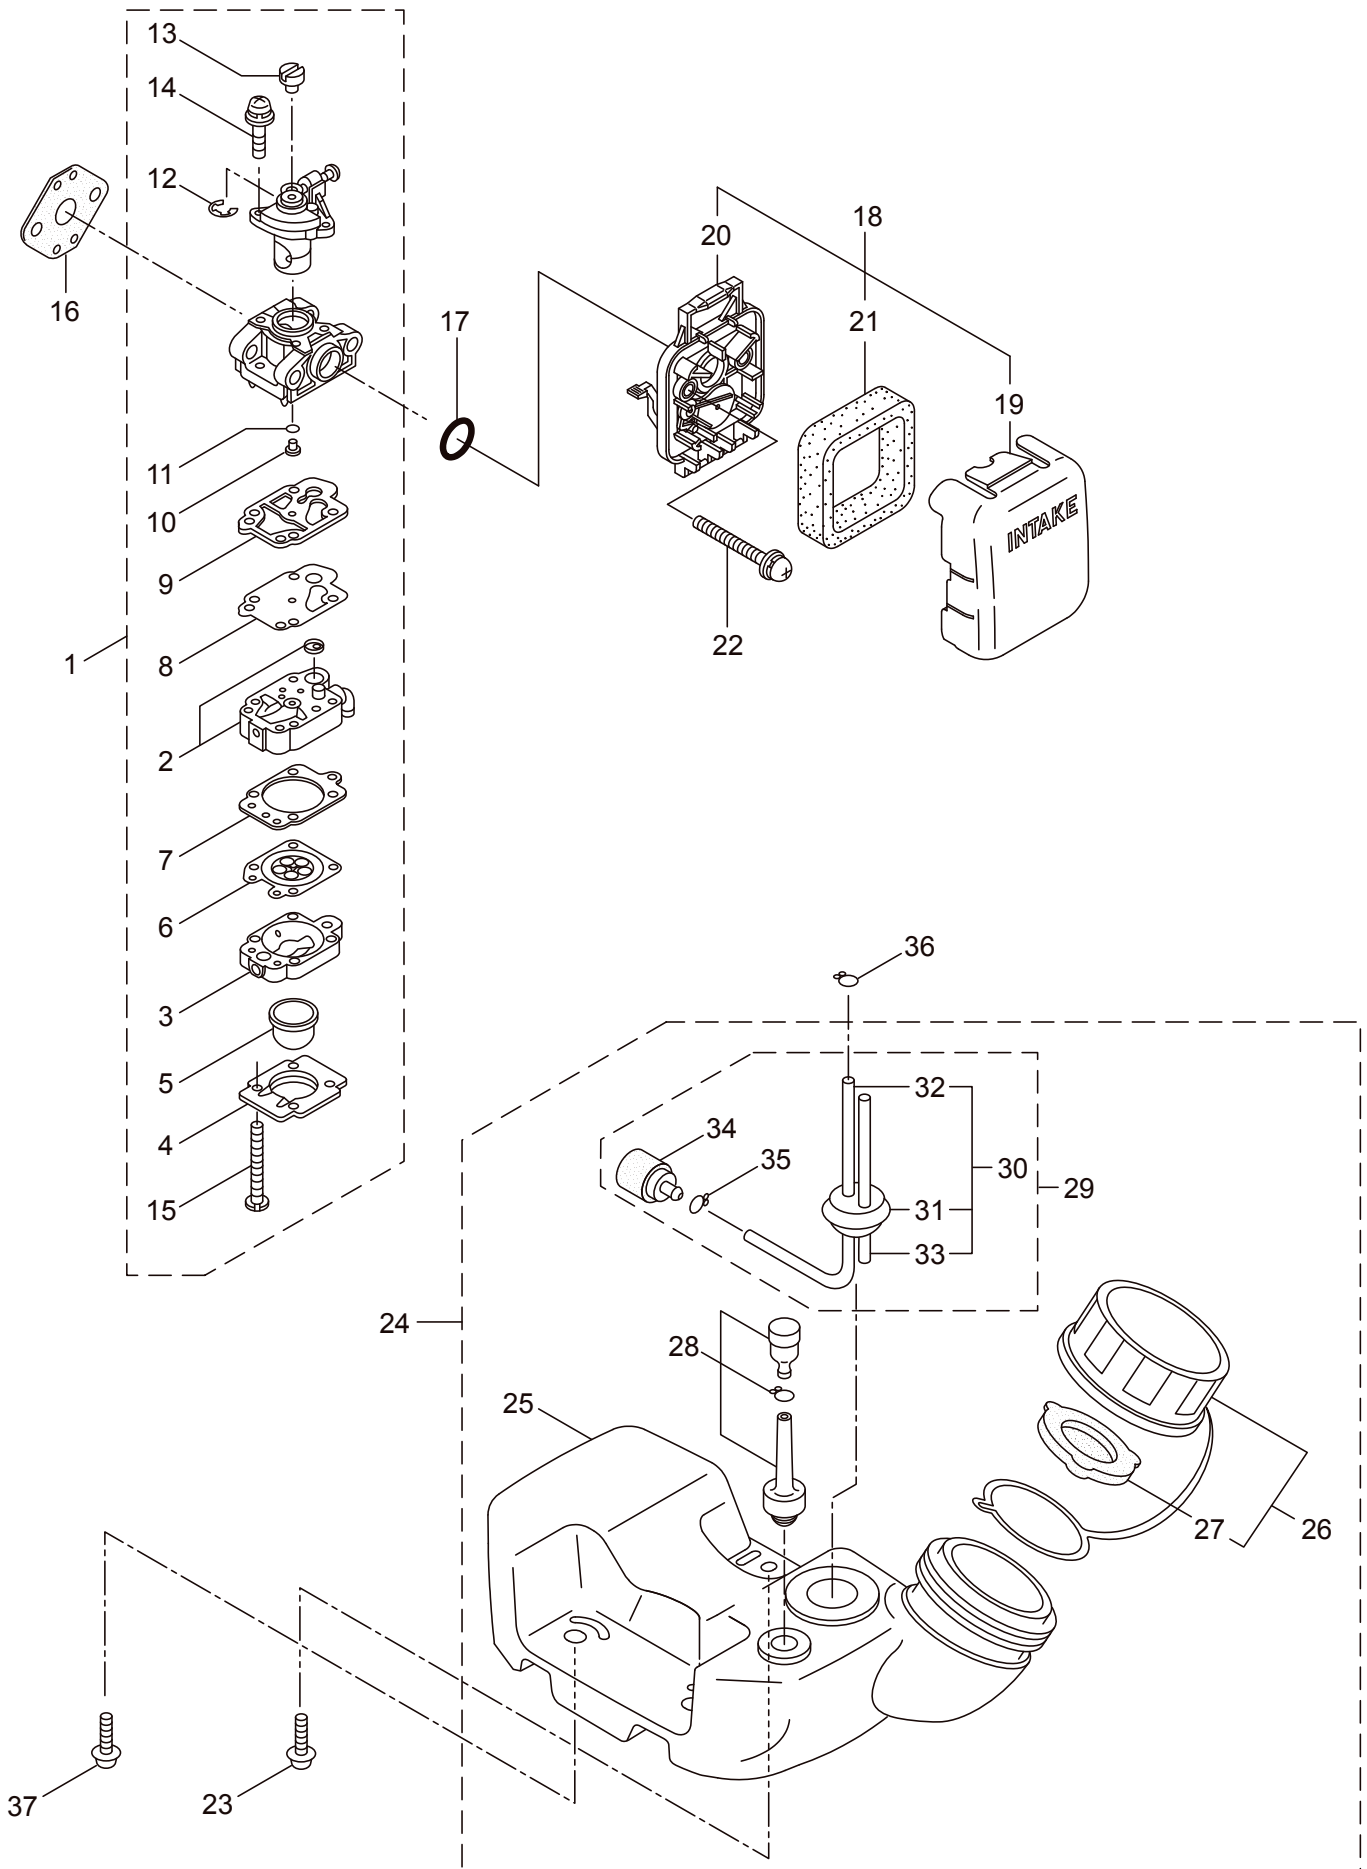

4. VERGASER & KRAFTSTOFFTANK

4. MX27-01(1P)

VERGASER, KRAFTSTOFFTANK

ET-Nummern

Pos.	Artikel Nummer	Beschreibung	Anzahl	Anmerkung
1	77-286274	Vergaser Kpl.	1	inkl. 2-15 neue Dichtung erf.
2	77-263739	Pumpen Körper	1	
3	77-262991	Reiniger Gehäuse	1	
4	77-262992	Abdeckplatte	1	
5	77-261874	Primerpumpe	1	
6	77-283905	Pumpmembrane	1	
7	77-262993	Dichtung	1	
8	77-262994	Membranpumpe	1	
9	77-282576	Dichtung	1	
10	77-267358	Hauptdüse	1	
11	77-261871	O-Ring	1	
12	77-261876	E-Typ Sicherungsring	1	
13	77-261658	Drehgelenk	1	
14	77-264682	Schraube	2	
15	77-262996	Schraube	4	
16	77-261864	Dichtung	1	
17	77-264691	O-Ring	1	
18	77-266420	Luftfilter Kpl.	1	inkl. 19-21
19	77-264709	Luftfilterabdeckung	1	
20	77-266433	Luftfiltergehäuse	1	
21	77-264695	Luftfiltereinsatz	1	
22	77-269834	Schraube	2	
23	77-281208	Schraube	1	M5x16
24	77-284023	Kraftstofftank Kpl.	1	inkl. 25-35
25	77-282250	Kraftstofftank	1	
26	77-281564	Kraftstofftankdeckel Kpl.	1	inkl. 27
27	77-269377	Dichtung	1	
28	77-261696	Entlüfter	1	
29	77-265752	Kraftstoffschlaucheinheit Kpl.	1	inkl. 30-35
30	77-264031	Kraftstoffschlaucheinheit Kpl.	1	inkl. 31-33
31	77-261115	Durchführung	1	
32	77-261690	Kraftstoffschlauch	1	160L
33	77-263038	Rücklaufschlauch	1	3x6x85L
34	77-264653	Kraftstofffilter Kpl.	1	
35	77-261117	Klammer	1	
36	77-261117	Klammer	1	
37	77-269828	Schraube	2	M5x16