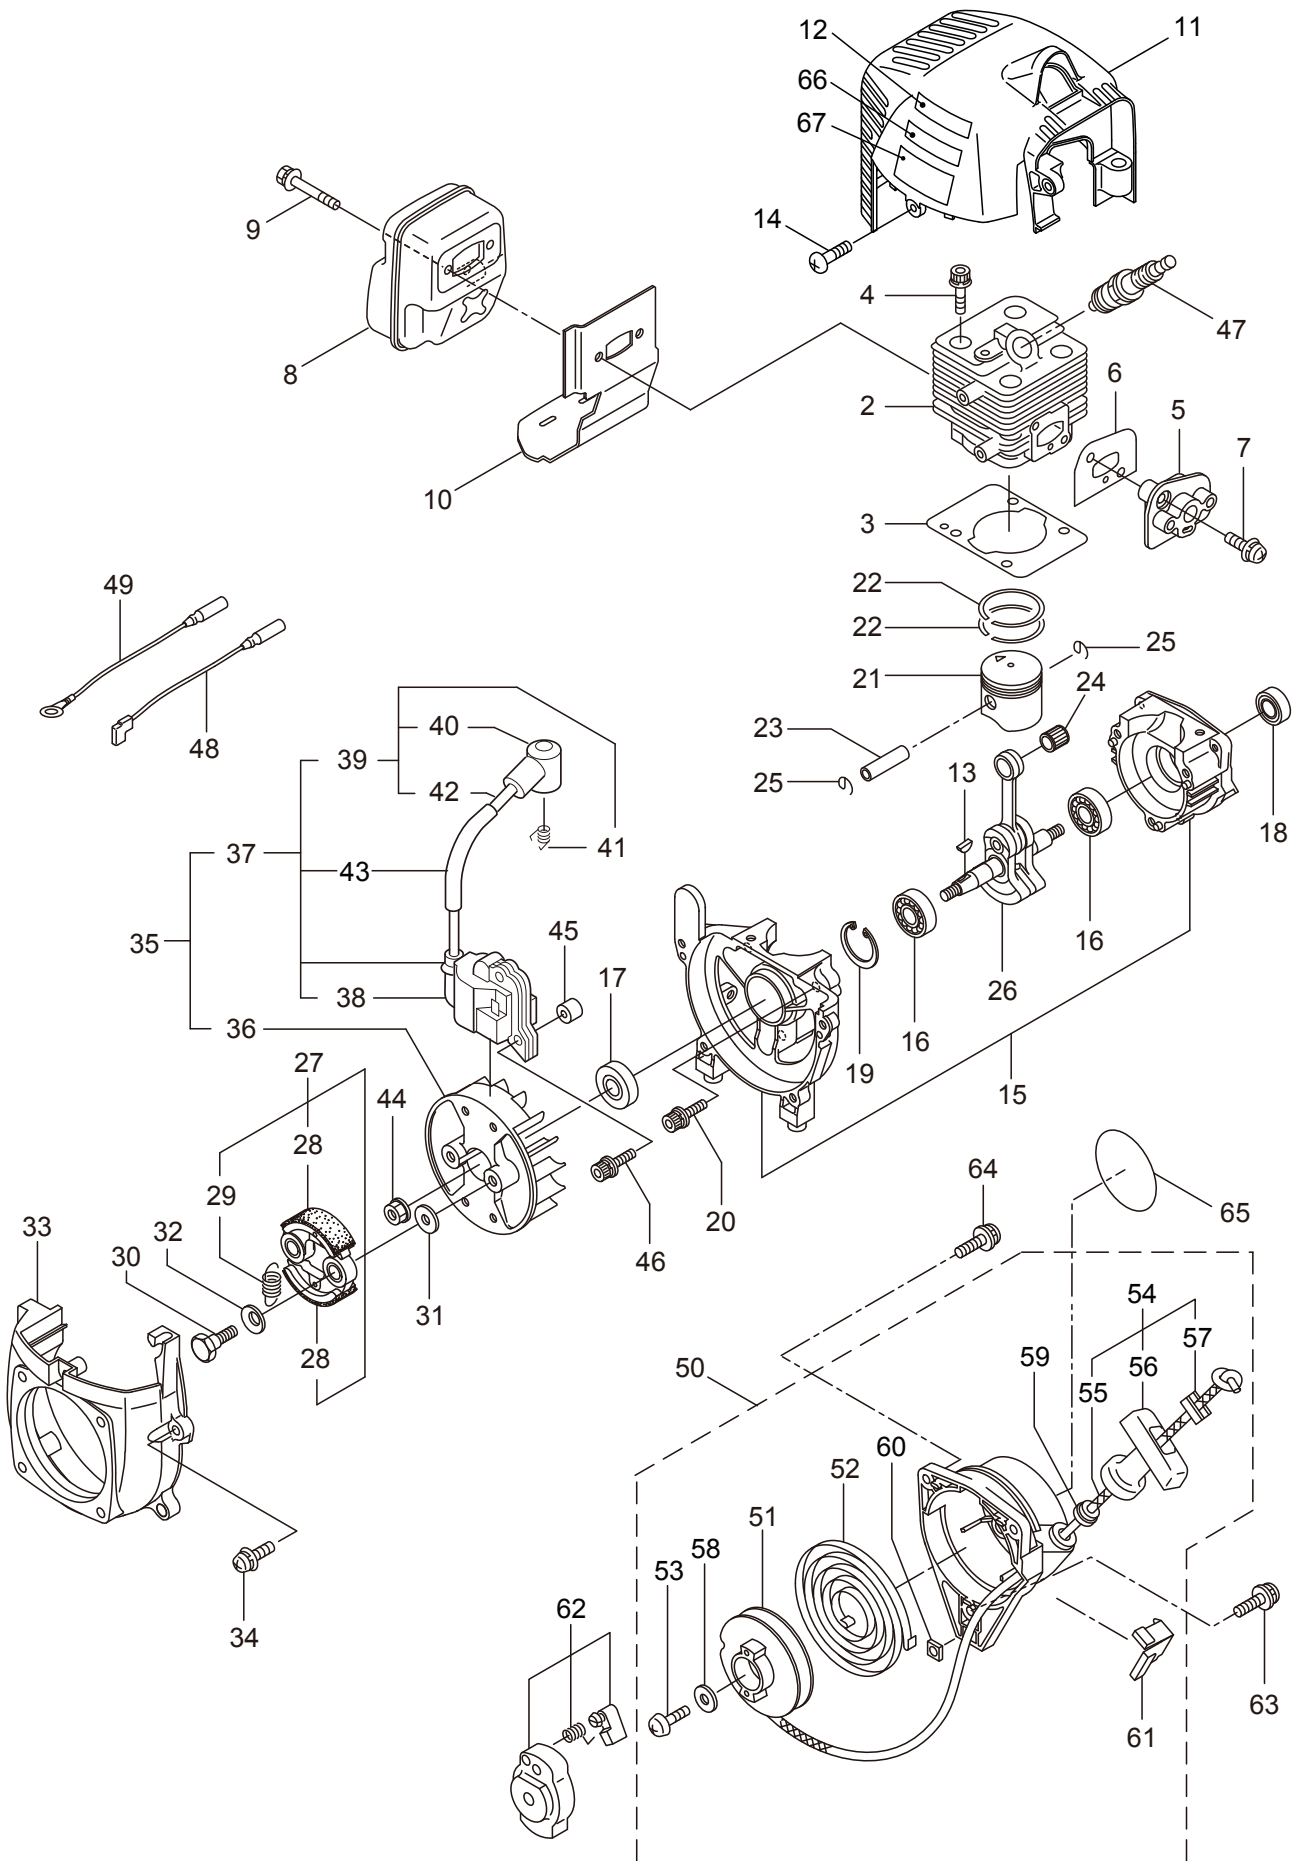

3. MOTOR

3. MX27-01(1P) MOTOR

ET-Nummern

Pos.	Artikel Nummer	Beschreibung	Anzahl	Anmerkung
1	77-859245	Motor Kpl.	1	EE260/55
2	77-269140	Zylinder	1	neue Dichtung erf.
3	77-282330	Zylinderfußdichtung	1	
4	77-261250	Innensechskantschraube	4	M5x20
5	77-263772	Vergaserisolierung	1	neue Dichtung erf.
6	77-267049	Dichtung	1	
7	77-269826	Schraube	2	M5x25
8	77-285102	Auspuff Kpl.	1	
9	77-266264	Innensechskantschraube	2	M5x50
10	77-282252	Auspuffdichtung	1	
11	77-289903	Obere Abdeckung	1	
12	77-267561	Aufkleber	1	
13	77-261076	Halbmondkeil	1	3x10
14	77-280144	Schneidschraube	1	
15	77-282245	Kurbelgehäuse	1	
16	77-280488	Kugellager	2	PPL 6001
17	77-261492	Simmerring	1	ISCD12287
18	77-261386	Simmerring	1	ISCD12227
19	77-55185	Sicherungsring	1	#28
20	77-261612	Innensechskantschraube	3	M5x30
21	77-282328	Kolben	1	
22	77-261496	Kolbenring	2	(2 erf.
23	77-261497	Kolbenbolzen	1	
24	77-261037	Nadellager	1	KBK8x11x11.8x1
25	77-261576	Kolbenbolzensicherung	2	
26	77-282323	Kurbelwelle mit Pleul Kpl.	1	
27	77-269168	Kupplung Kpl.	1	inkl. 28,29
28	77-269169	Kupplungsstück	2	(2) erf.
29	77-269173	Kupplungsfeder	1	
30	77-269647	Stufenschraube	2	
31	77-269175	Scheibe	2	6.1x15x1.6
32	77-261777	Wellscheibe	2	
33	77-283386	Lüfterabdeckung	1	
34	77-269831	Schraube	4	M5x20
35	77-285324	Zündung Kpl.	1	inkl. 36-43
36	77-261356	Polrad	1	
37	77-285325	Zündspule Kpl.	1	inkl. 38-43
38	77-267401	Zündspule	1	
39	77-285326	Zündkabel Kpl.	1	inkl. 40-42
40	77-261074	Gummikappe	1	
41	77-261075	Zündkerzenanschluss	1	
42	77-285327	Zündkabel	1	
43	77-285328	Isolierung	1	
44	77-261417	Polradmutter	1	M8