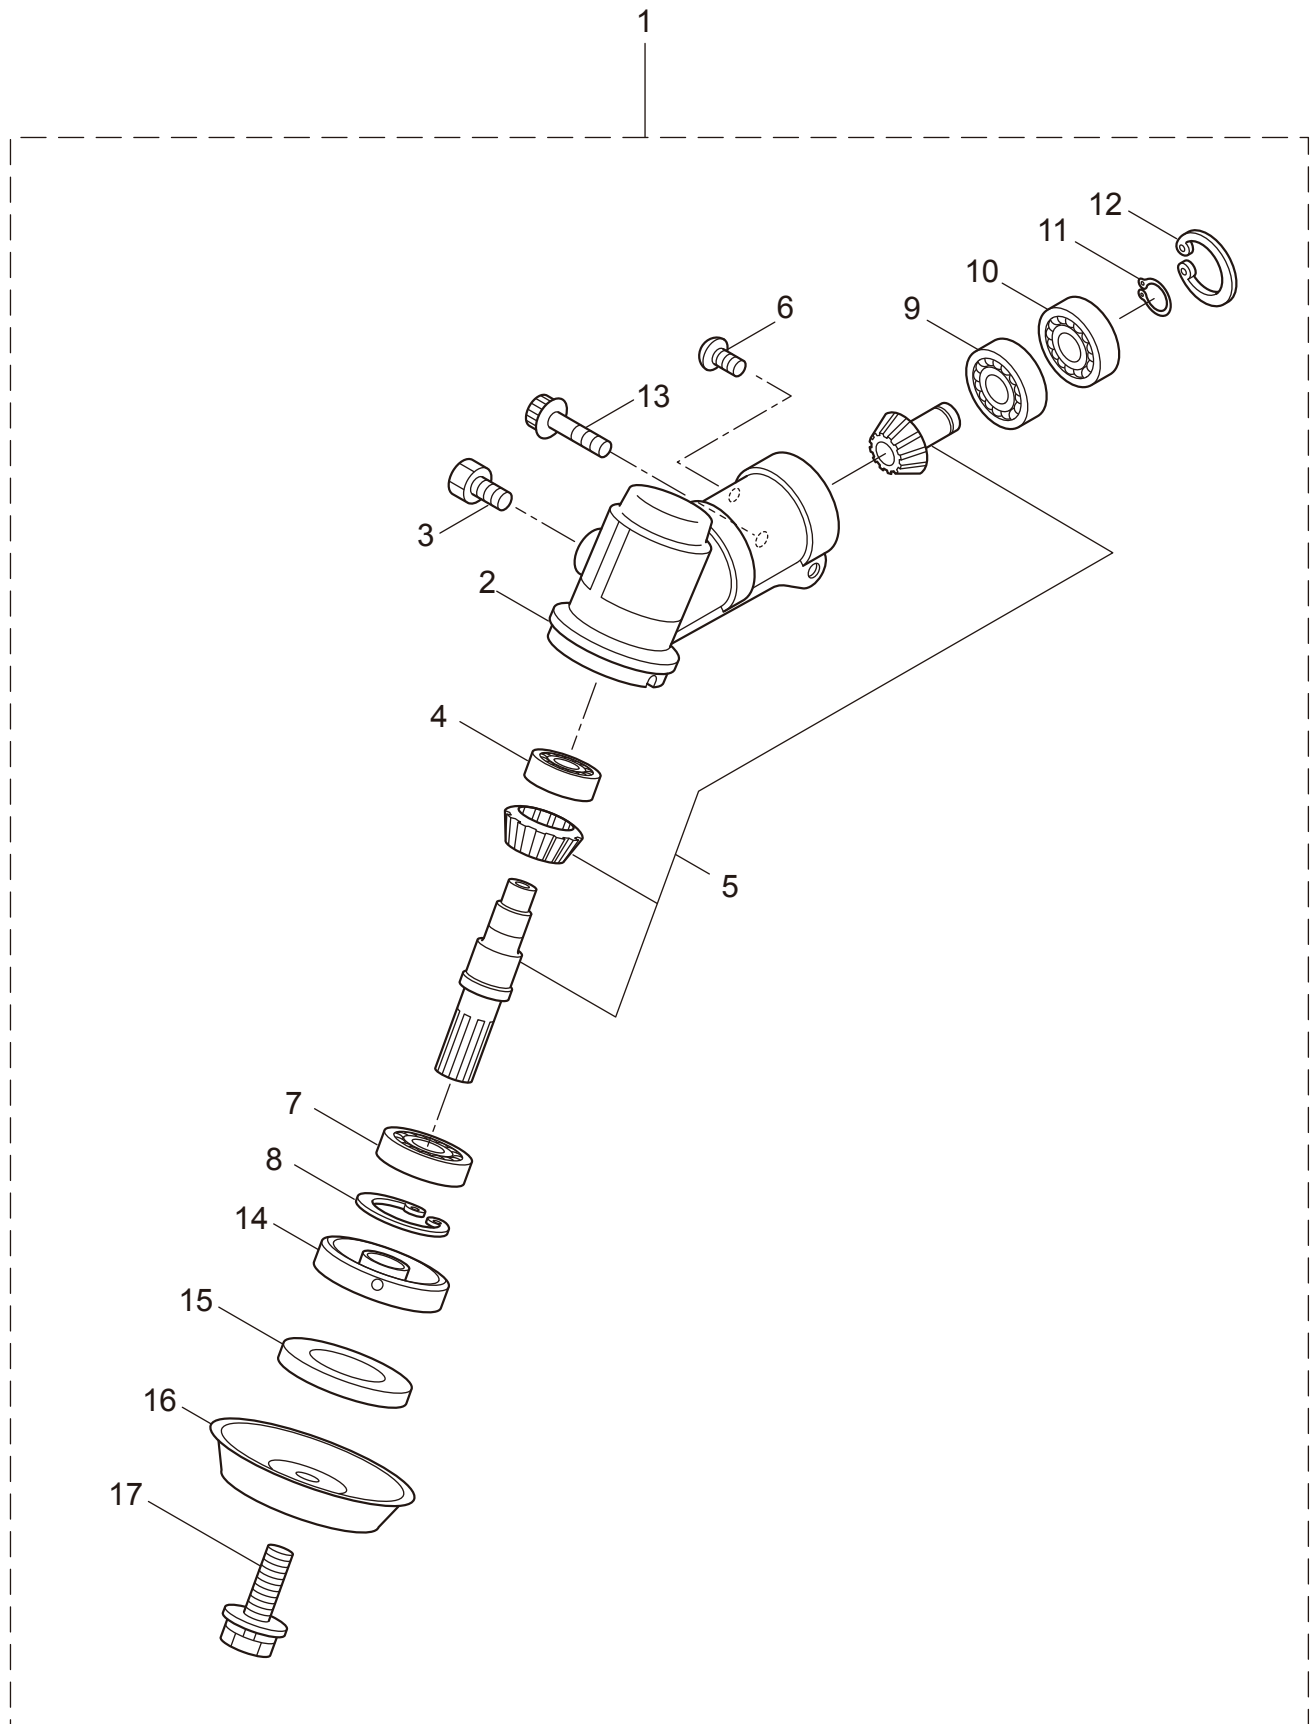

2. WINKELGETRIEBE

2. MX27-01(1P) WINKELGETRIEBE

ET-Nummern

Pos.	Artikel Nummer	Beschreibung	Anzahl	Anmerkung
1	77-231880	Winkelgetriebe Kpl.	1	inkl. 2-17
2	77-225960	Getriebegehäuse	1	
3	77-234109	Schraube	1	M8x8
4	77-227990	Kugellager	1	#608
5	77-228416	Getriebesatz	1	
6	77-219087	Innensechskantschraube	1	M5x10
7	77-227991	Kugellager	1	#6001DDU
8	77-55185	Sicherungsring	1	#28
9	77-227992	Kugellager	1	#609
10	77-227993	Kugellager	1	#609Z
11	77-228477	Sicherungsring	1	#9
12	77-140270	Sicherungsring	1	#24
13	77-261246	Innensechskantschraube	1	M5x25
14	77-212986	Messeraufnahme	1	
15	77-140275	Klemmscheibe	1	
16	77-215547	Gleitteller	1	
17	77-215610	Schraube	1	M8x22, Linksgewinde